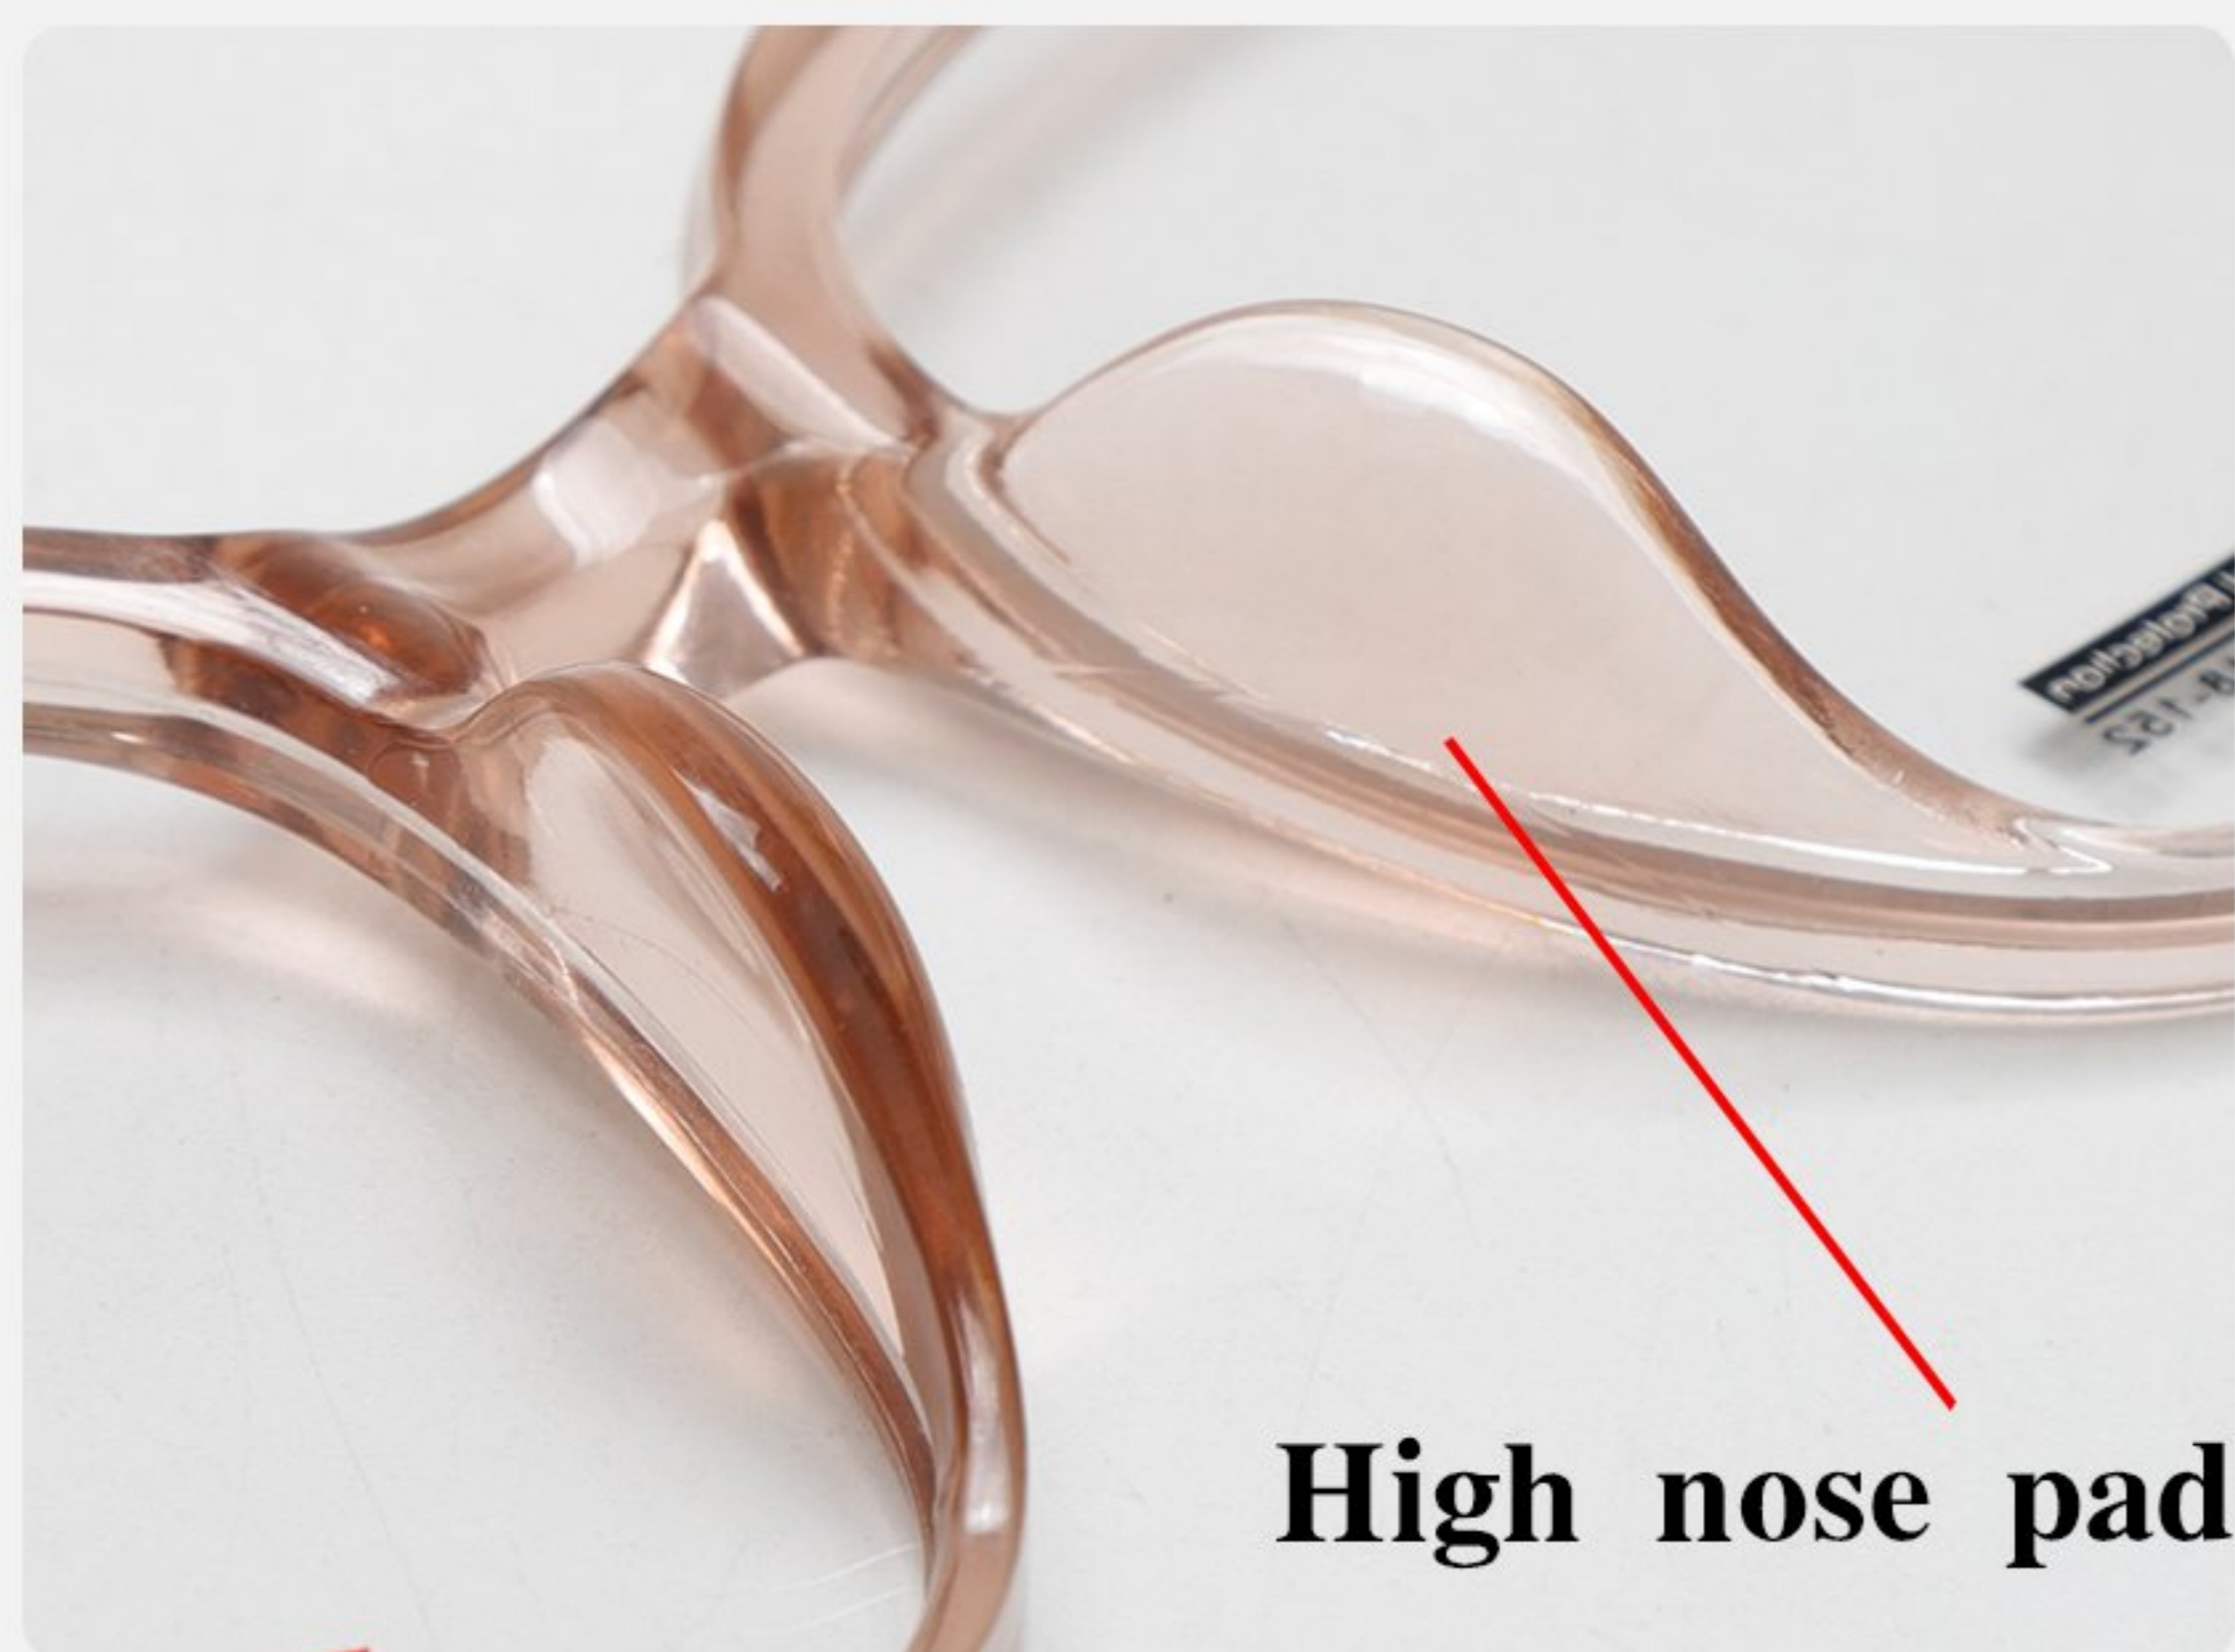

COLOR DISPLAY

C1 黑/Black