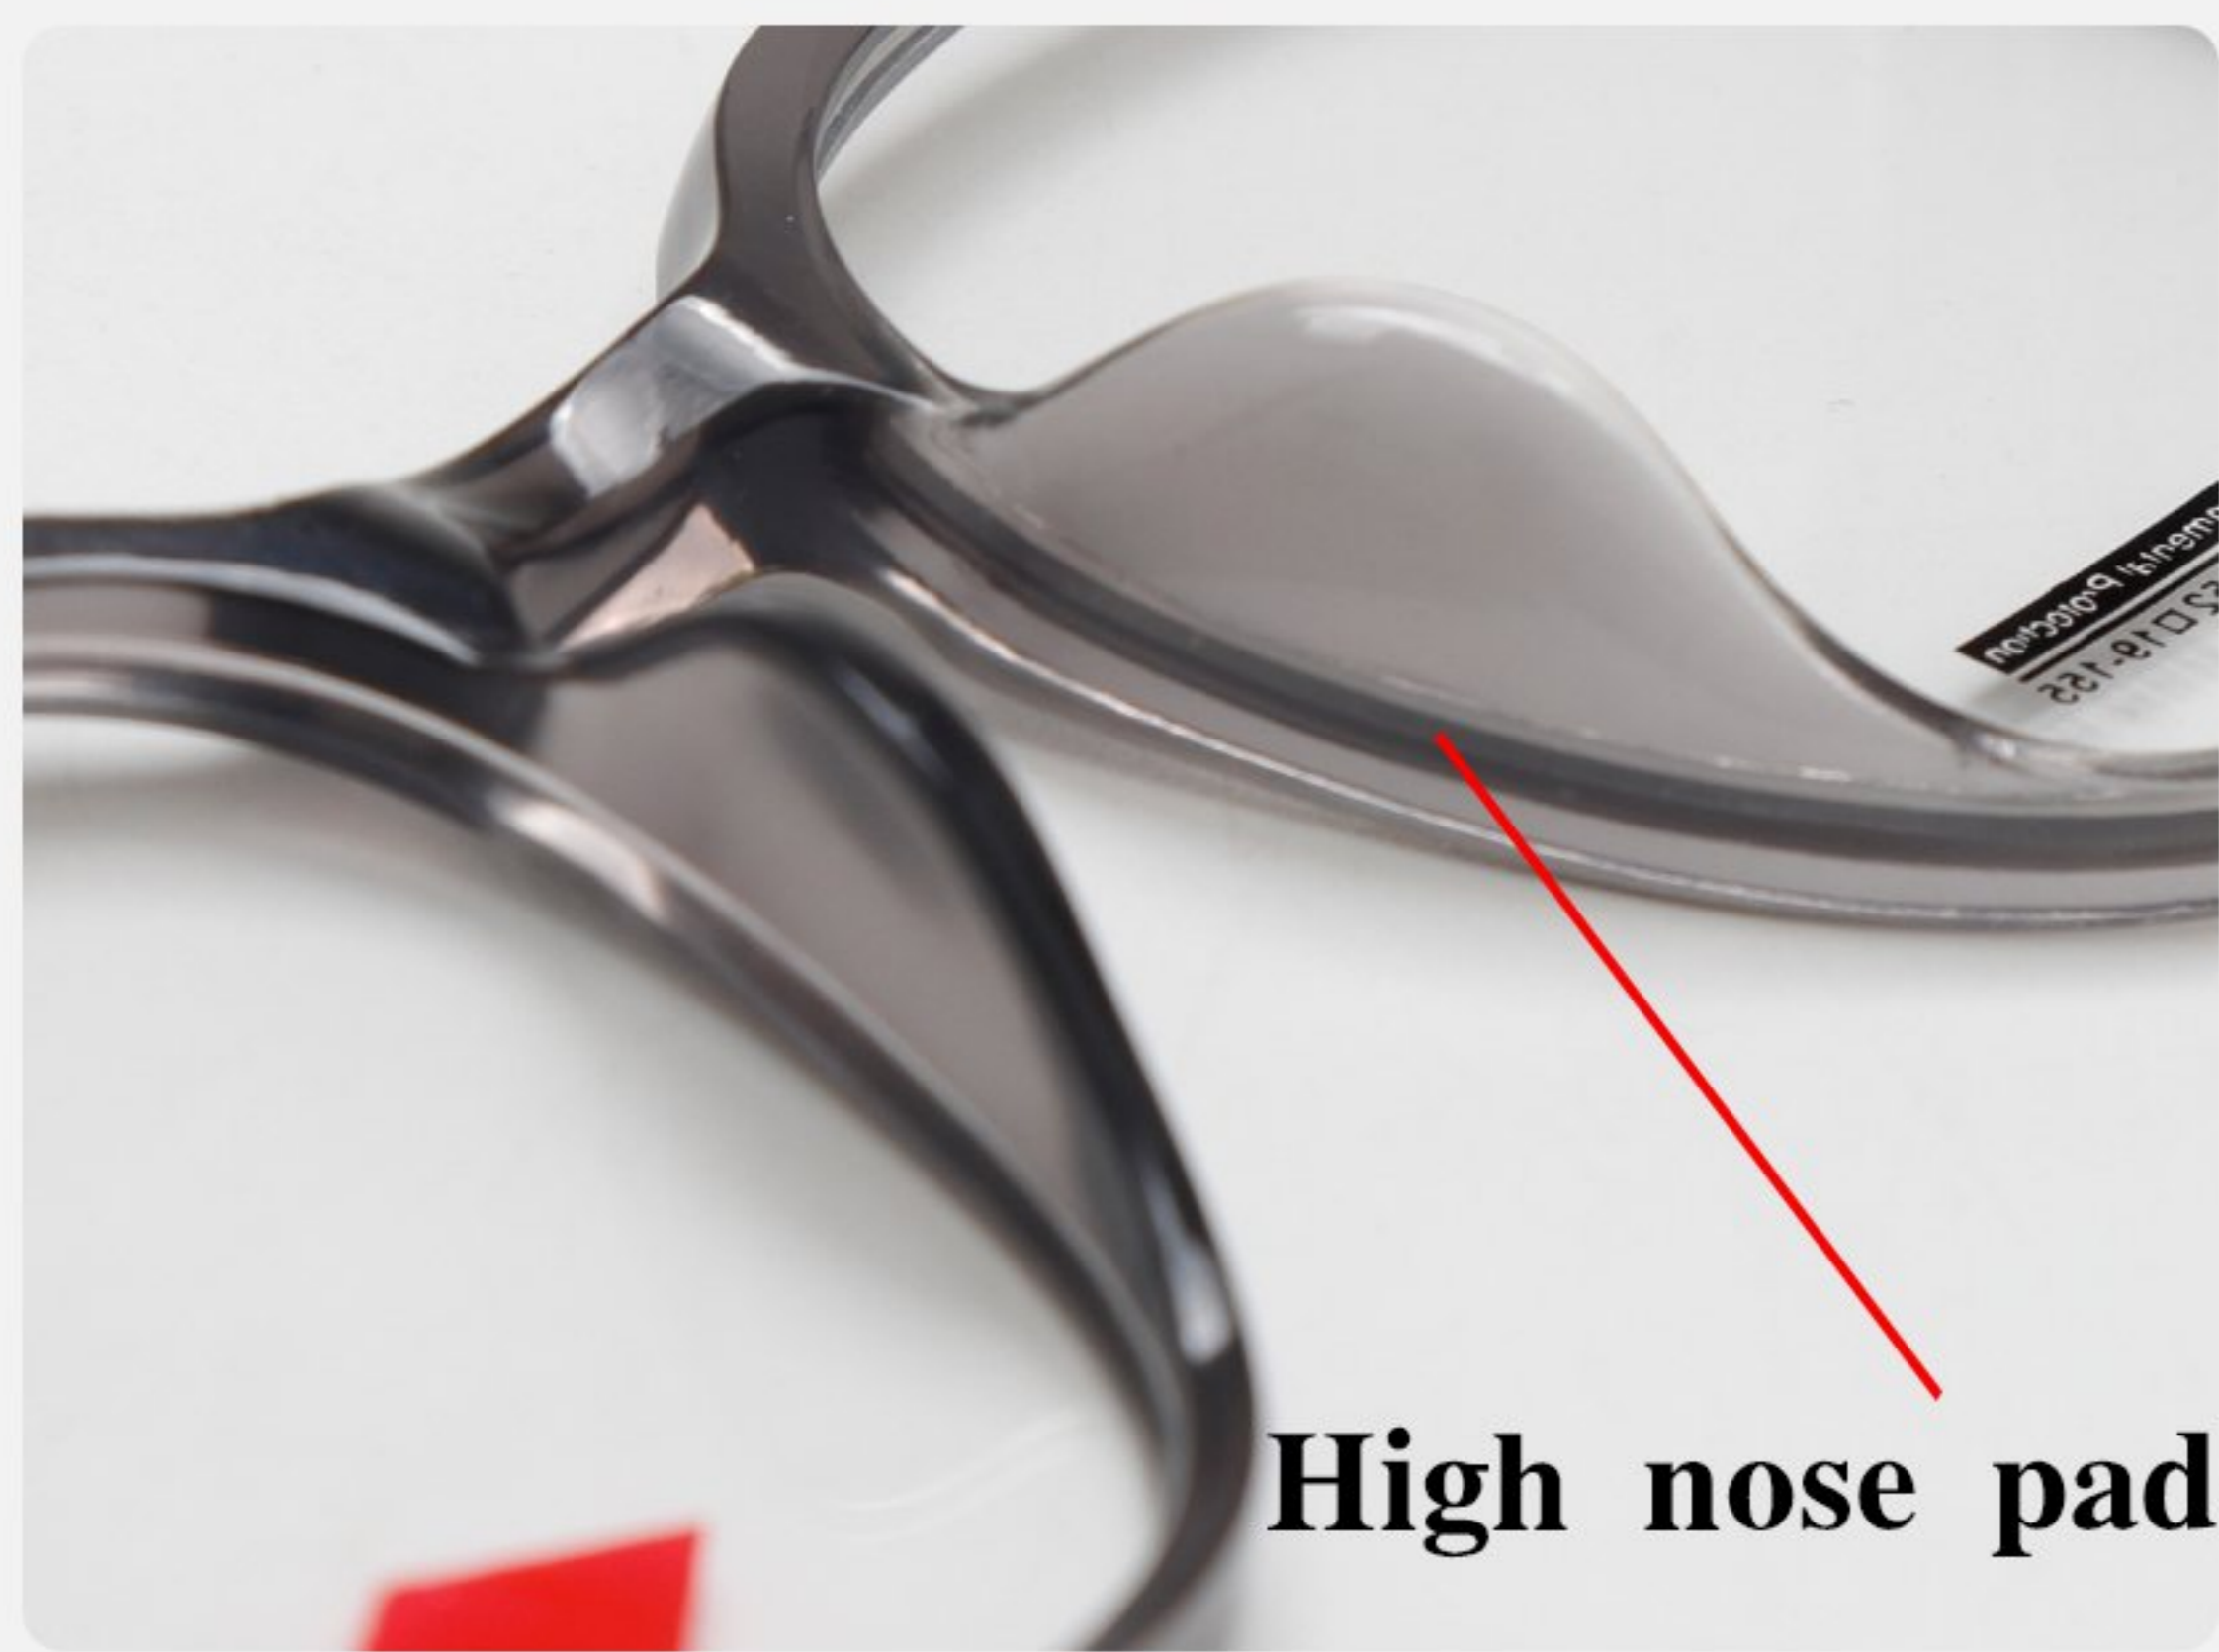

C1 黑/Black

C3 透深茶
Translucent Deep Brown

C4 透浅茶
Transparent Light Tea

C5 透茶绿
Transparent Green Tea

MODEL: TFB1035

SIZE: 52-19-155

MATERIAL: Ems

COLOR DISPLAY