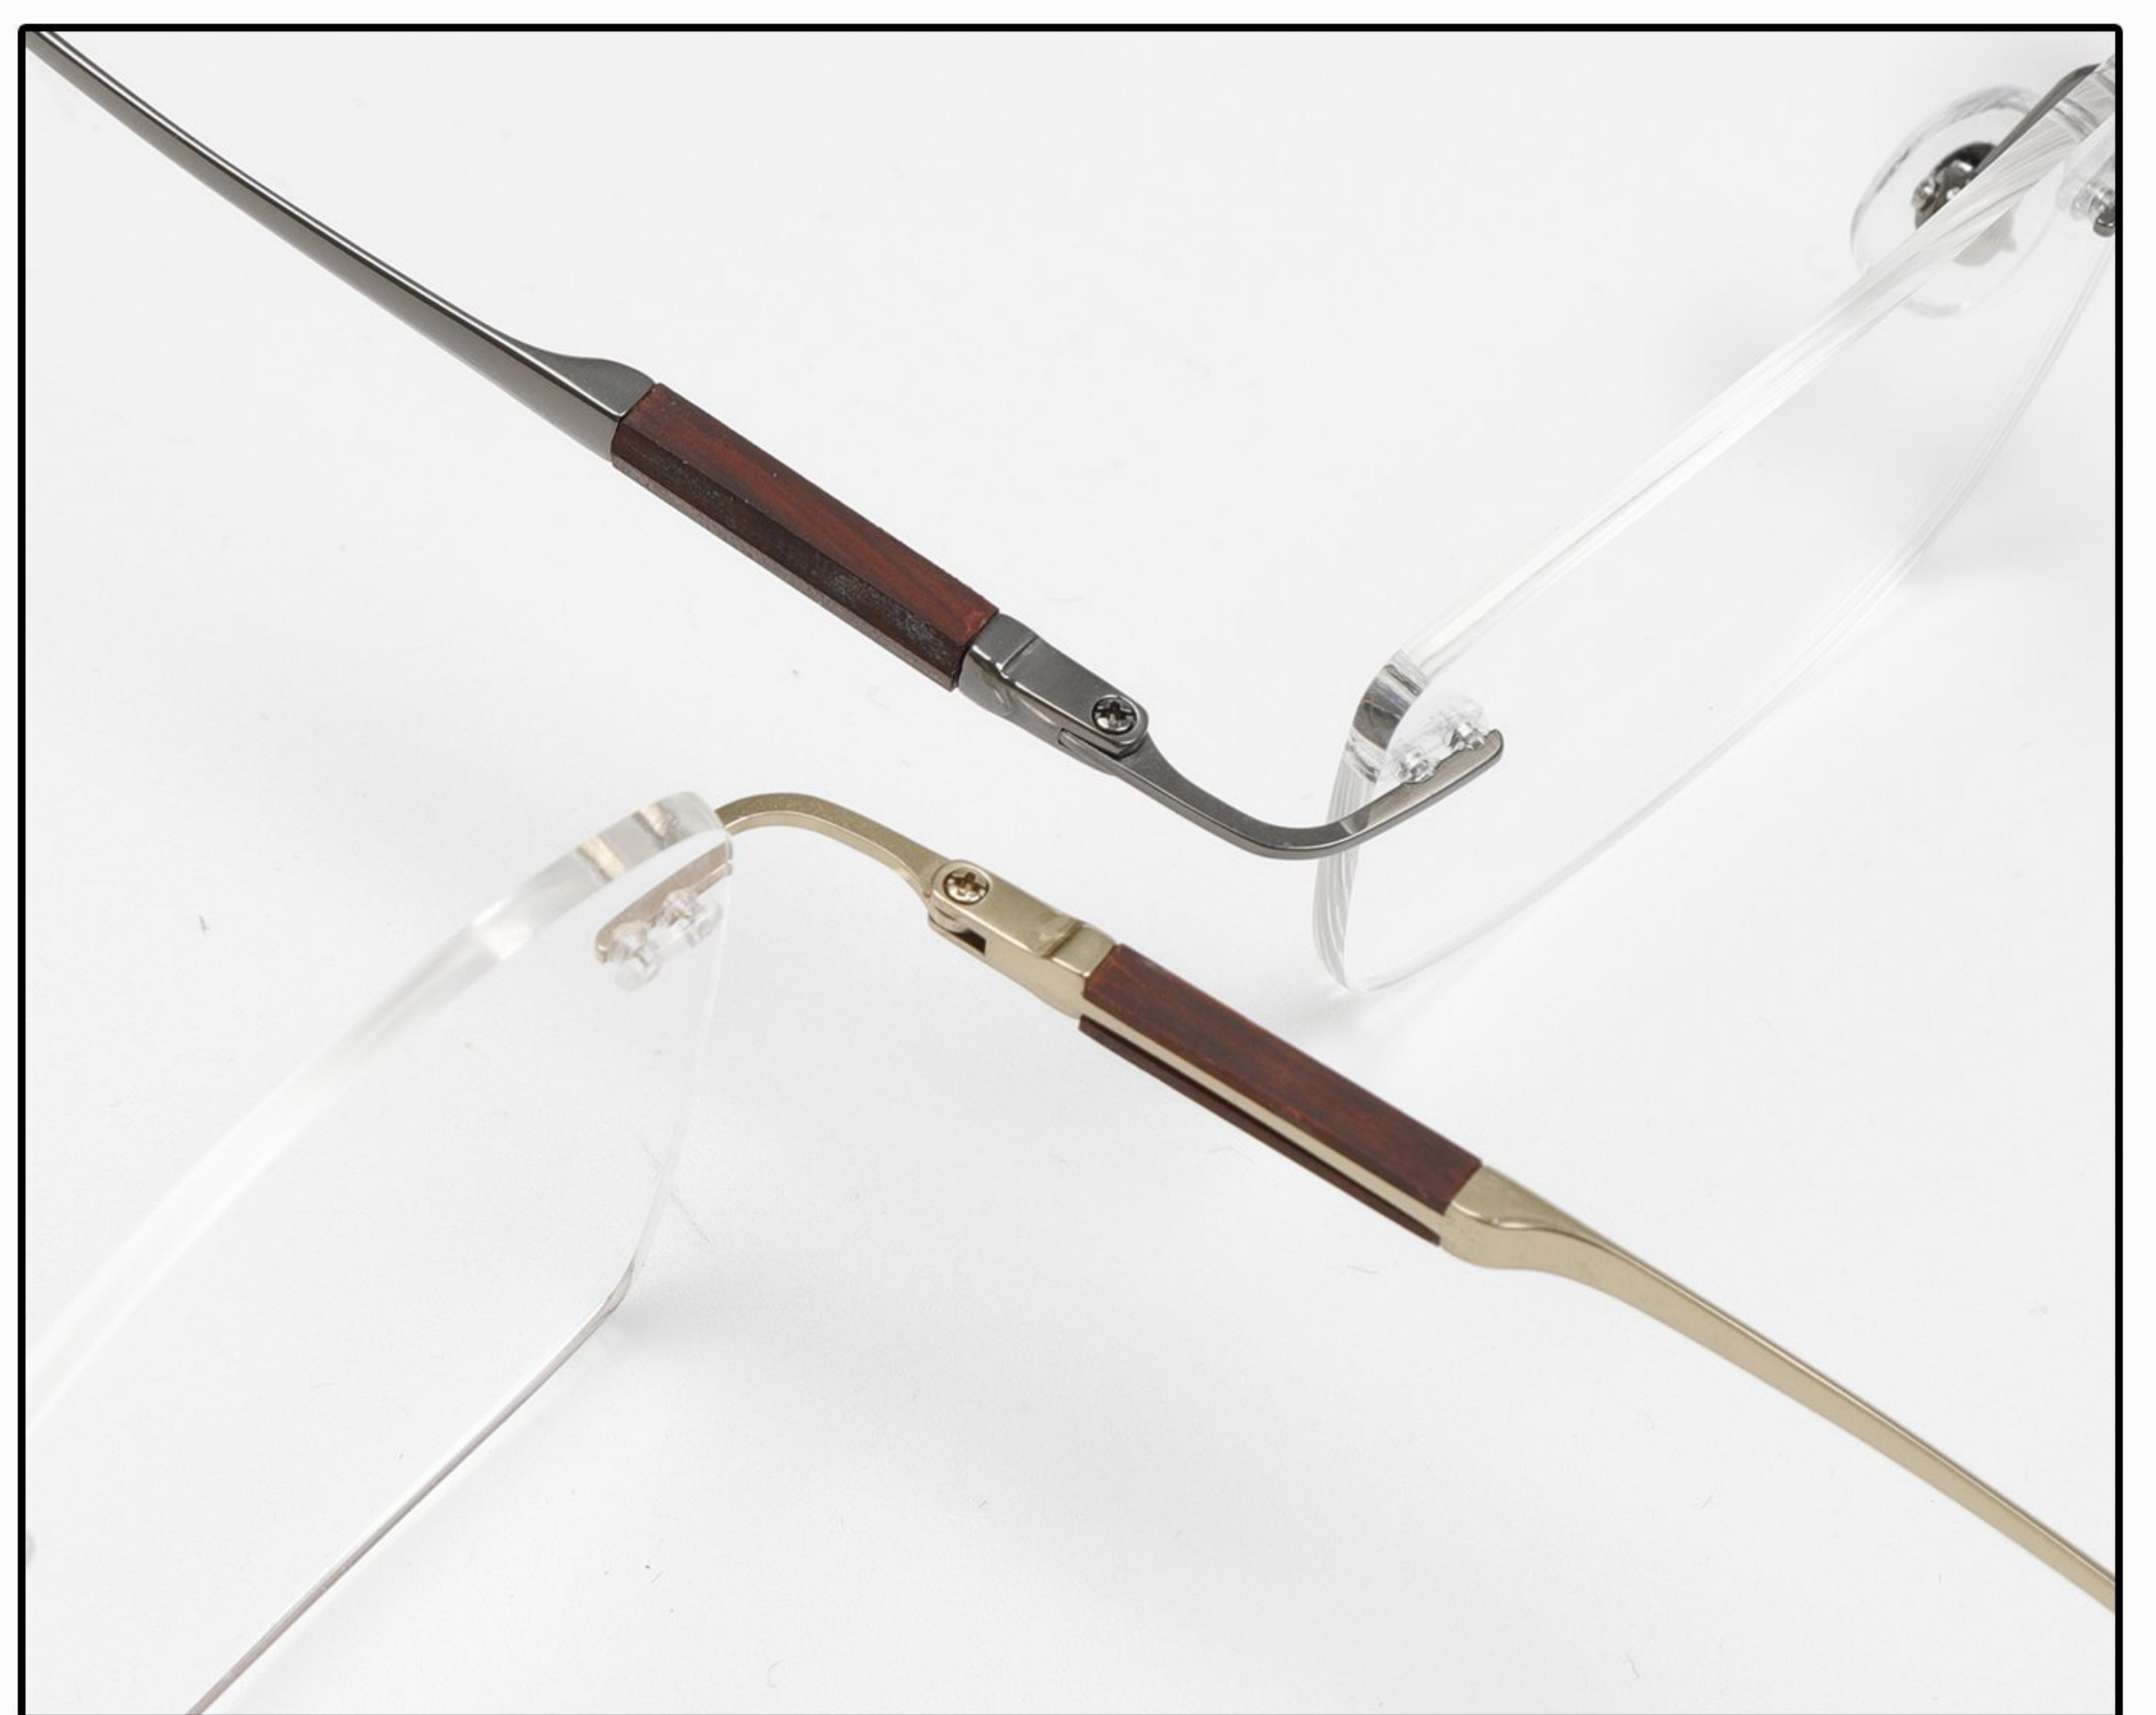

尺寸/SIZE: 55-17-148

材质/MATERIAL

钛架 /TITANIUM FRAME

尺寸/SIZE: 55-18-148

材质/MATERIAL

钛架 /TITANIUM FRAME

尺寸/SIZE: 56-18-148

材质/MATERIAL

钛架 /TITANIUM FRAME

尺寸/SIZE: 57-17-148

材质/MATERIAL

钛架 /TITANIUM FRAME

尺寸/SIZE: 55-18-148

材质/MATERIAL

钛架 /TITANIUM FRAME

尺寸/SIZE: 56-17-148

材质/MATERIAL

钛架 /TITANIUM FRAME

尺寸/SIZE: 55-18-148

材质/MATERIAL

钛架 /TITANIUM FRAME

尺寸/SIZE: 56-18-148

材质/MATERIAL

钛架 /TITANIUM FRAME

尺寸/SIZE: 55-18-148

材质/MATERIAL

钛架 /TITANIUM FRAME