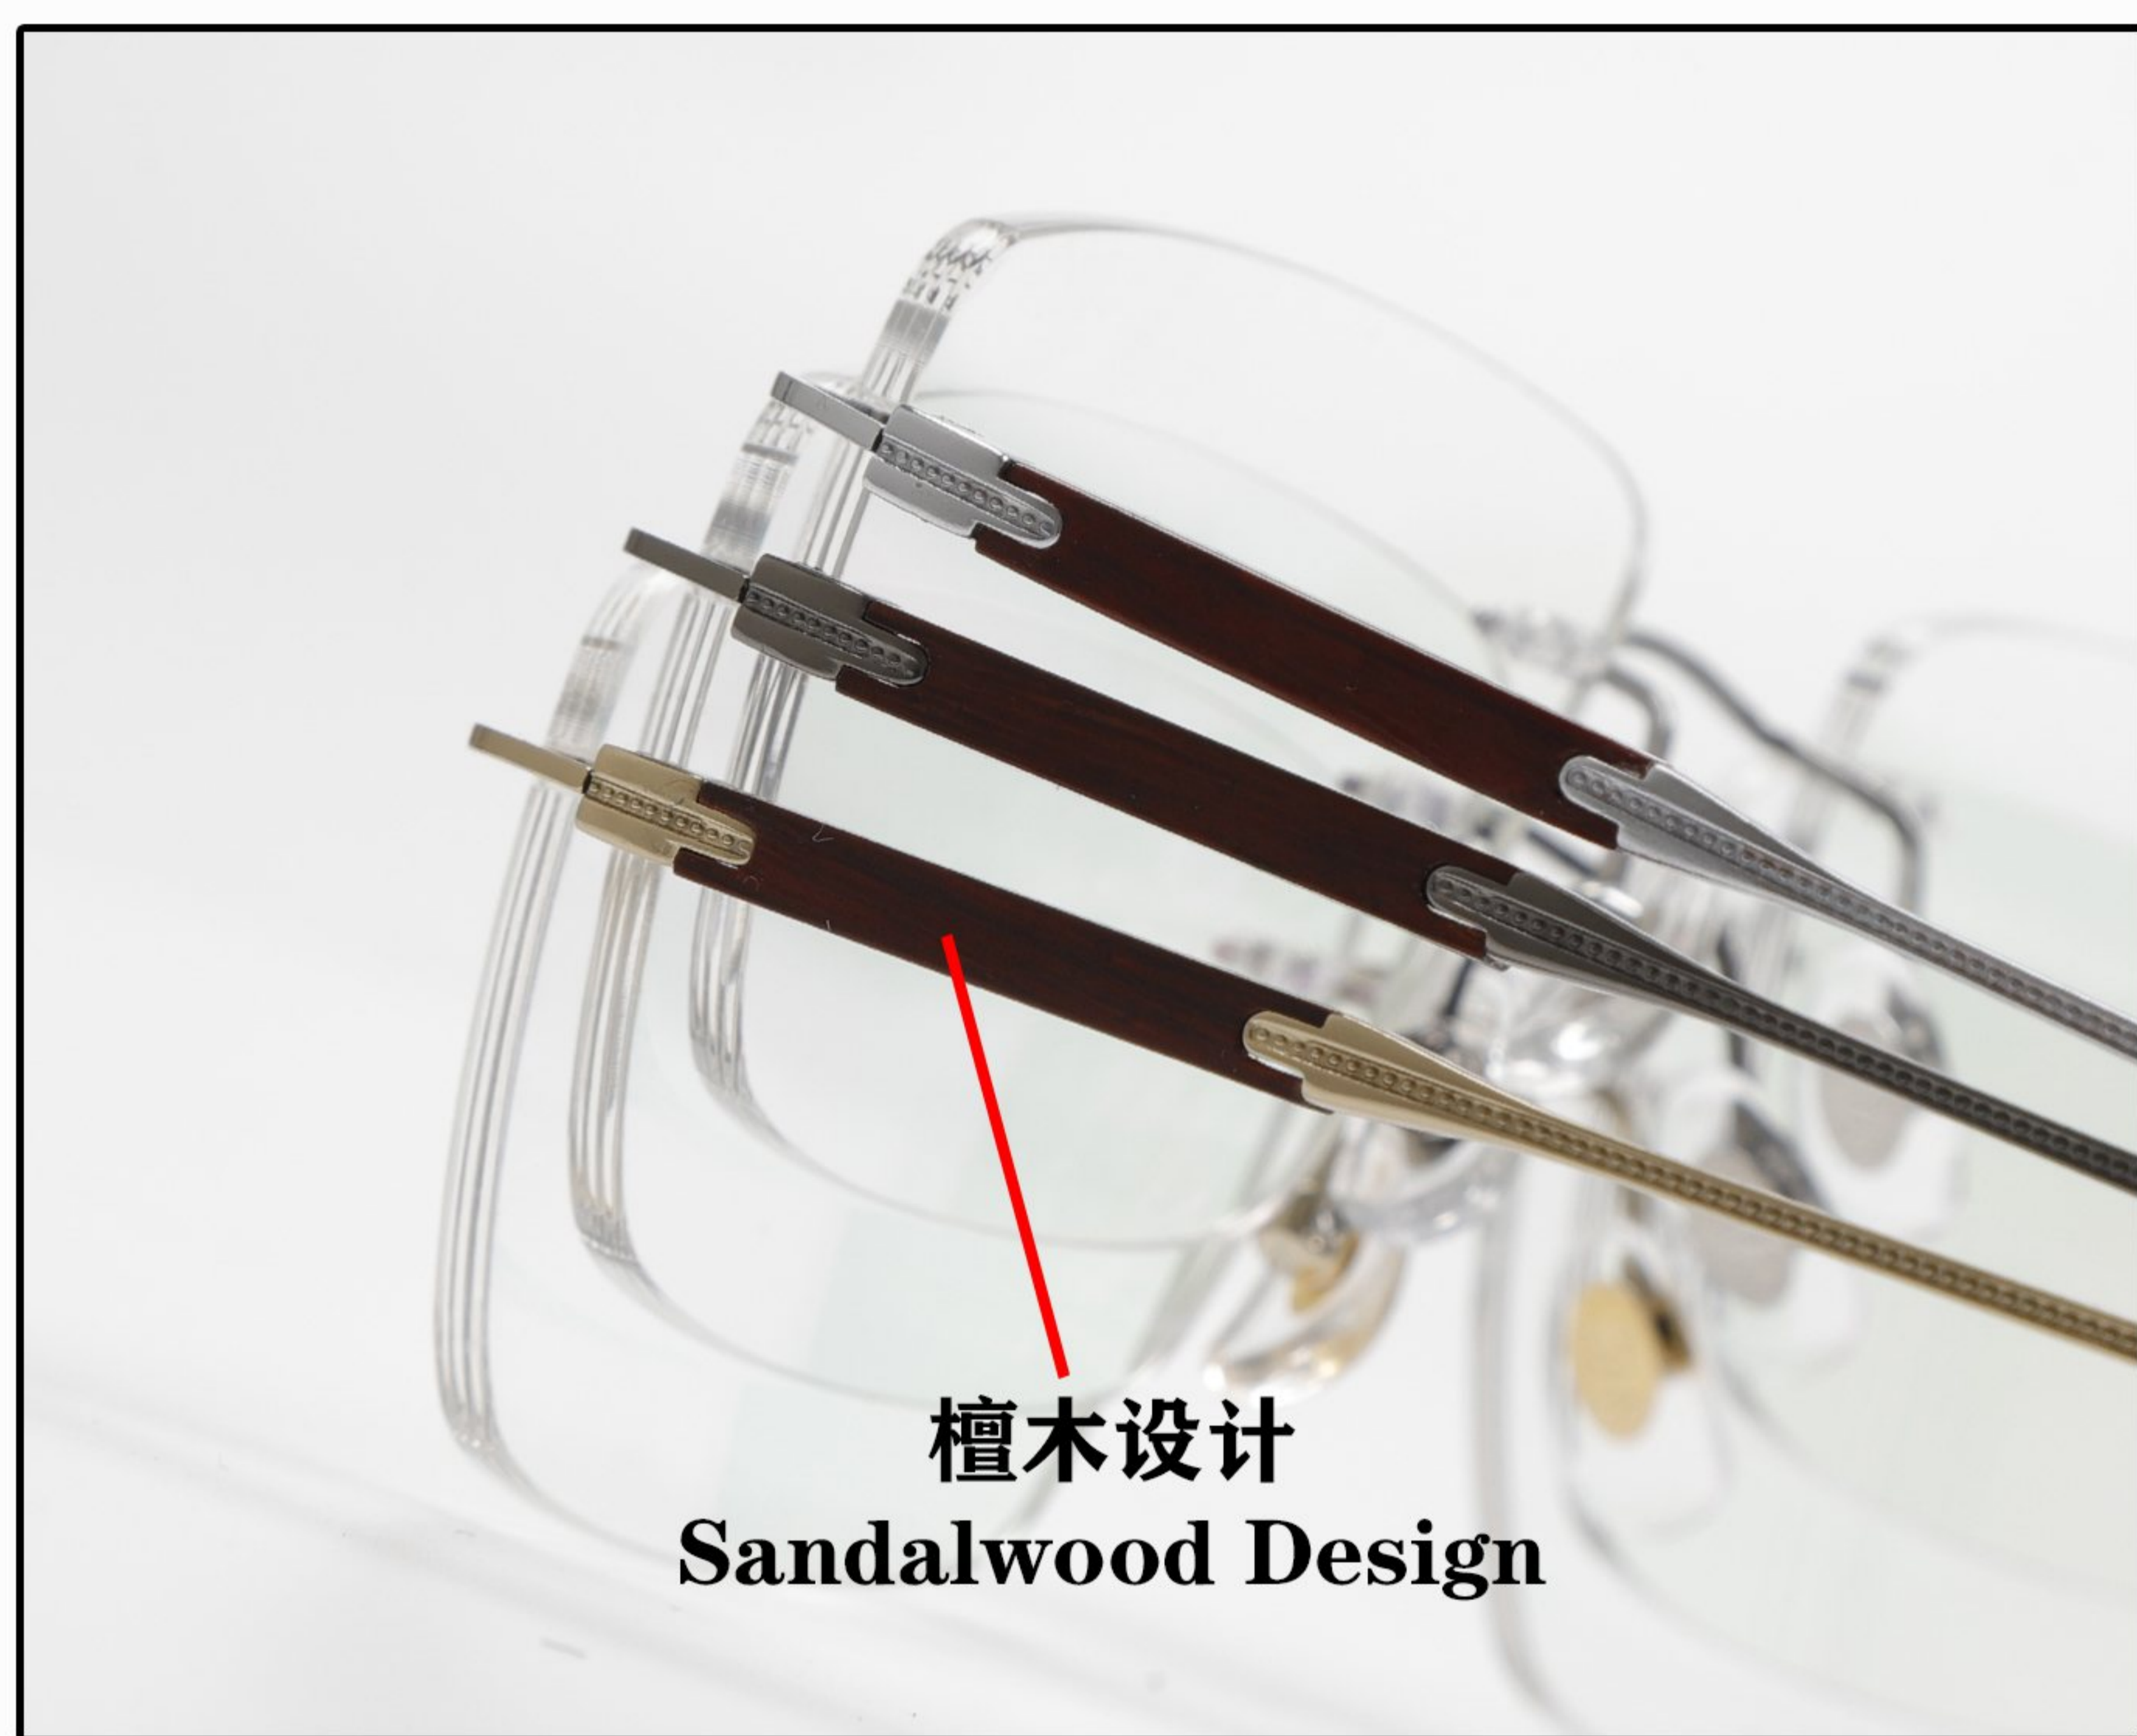

尺寸/SIZE: 55-18-148

材质/MATERIAL

钛架 /TITANIUM FRAME