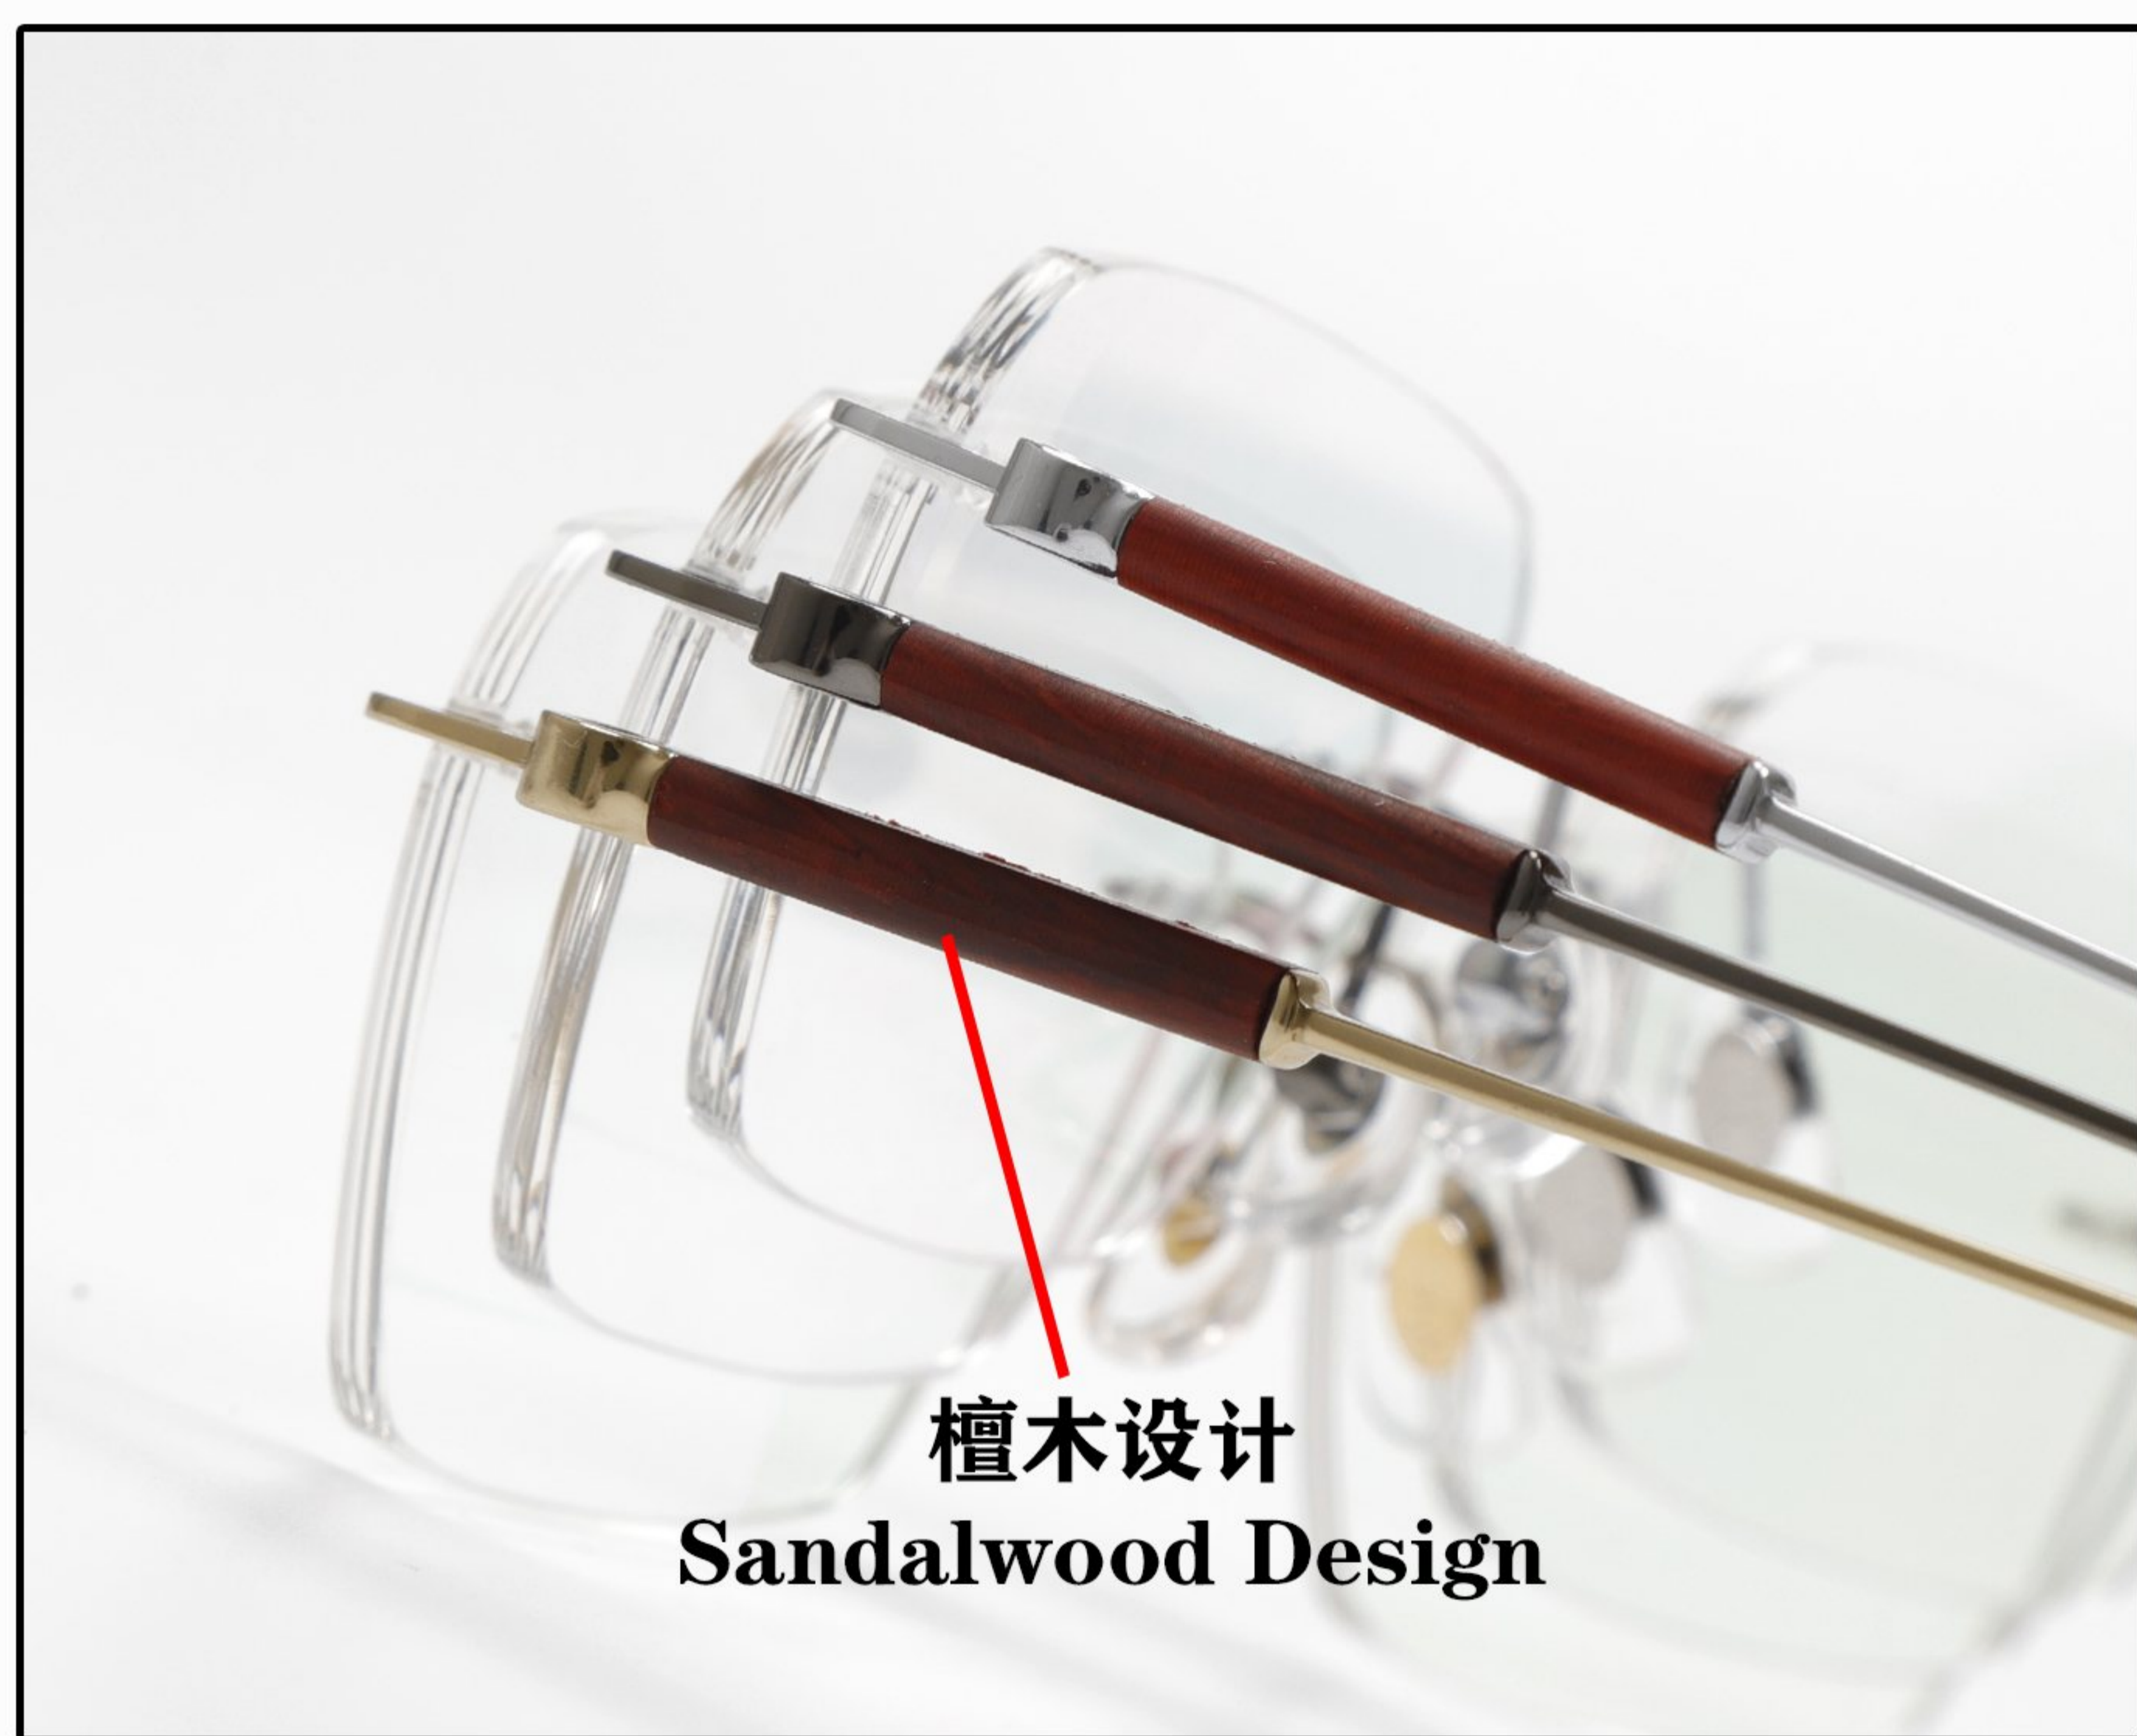

尺寸/SIZE: 55-18-148

材质/MATERIAL

钛架 /TITANIUM FRAME