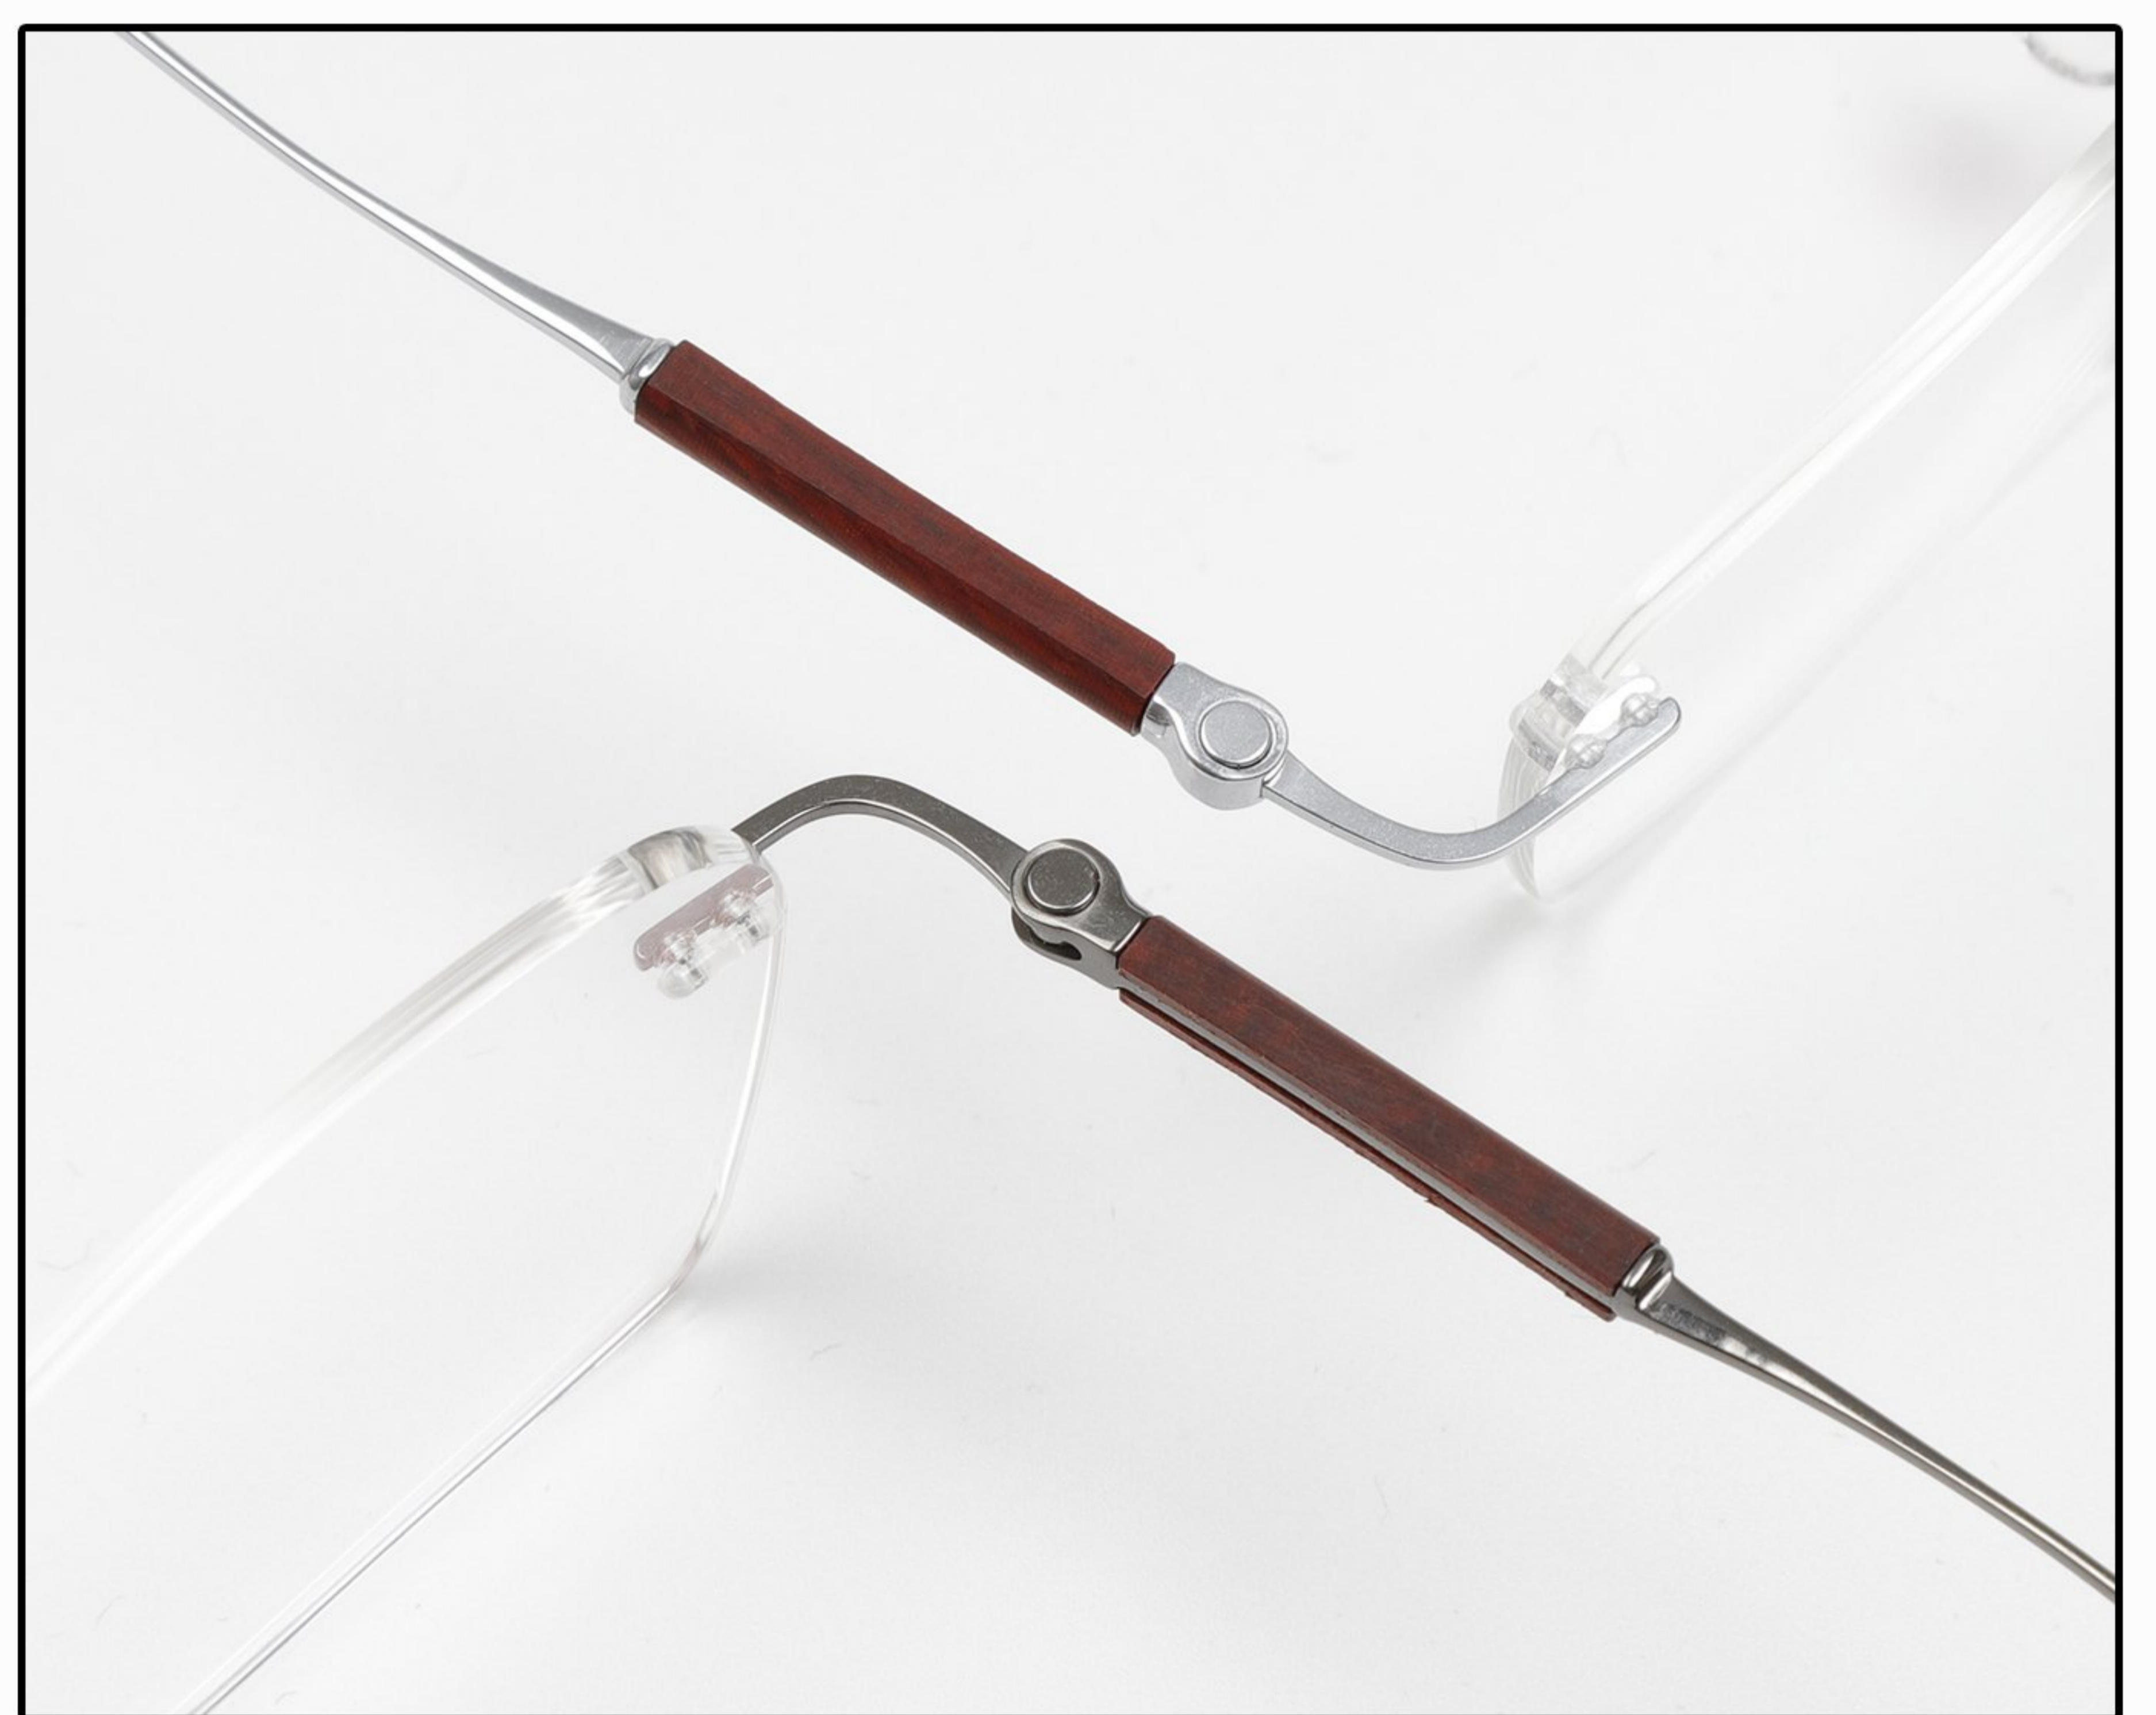

尺寸/SIZE: 55-18-148

材质/MATERIAL

钛架 /TITANIUM FRAME