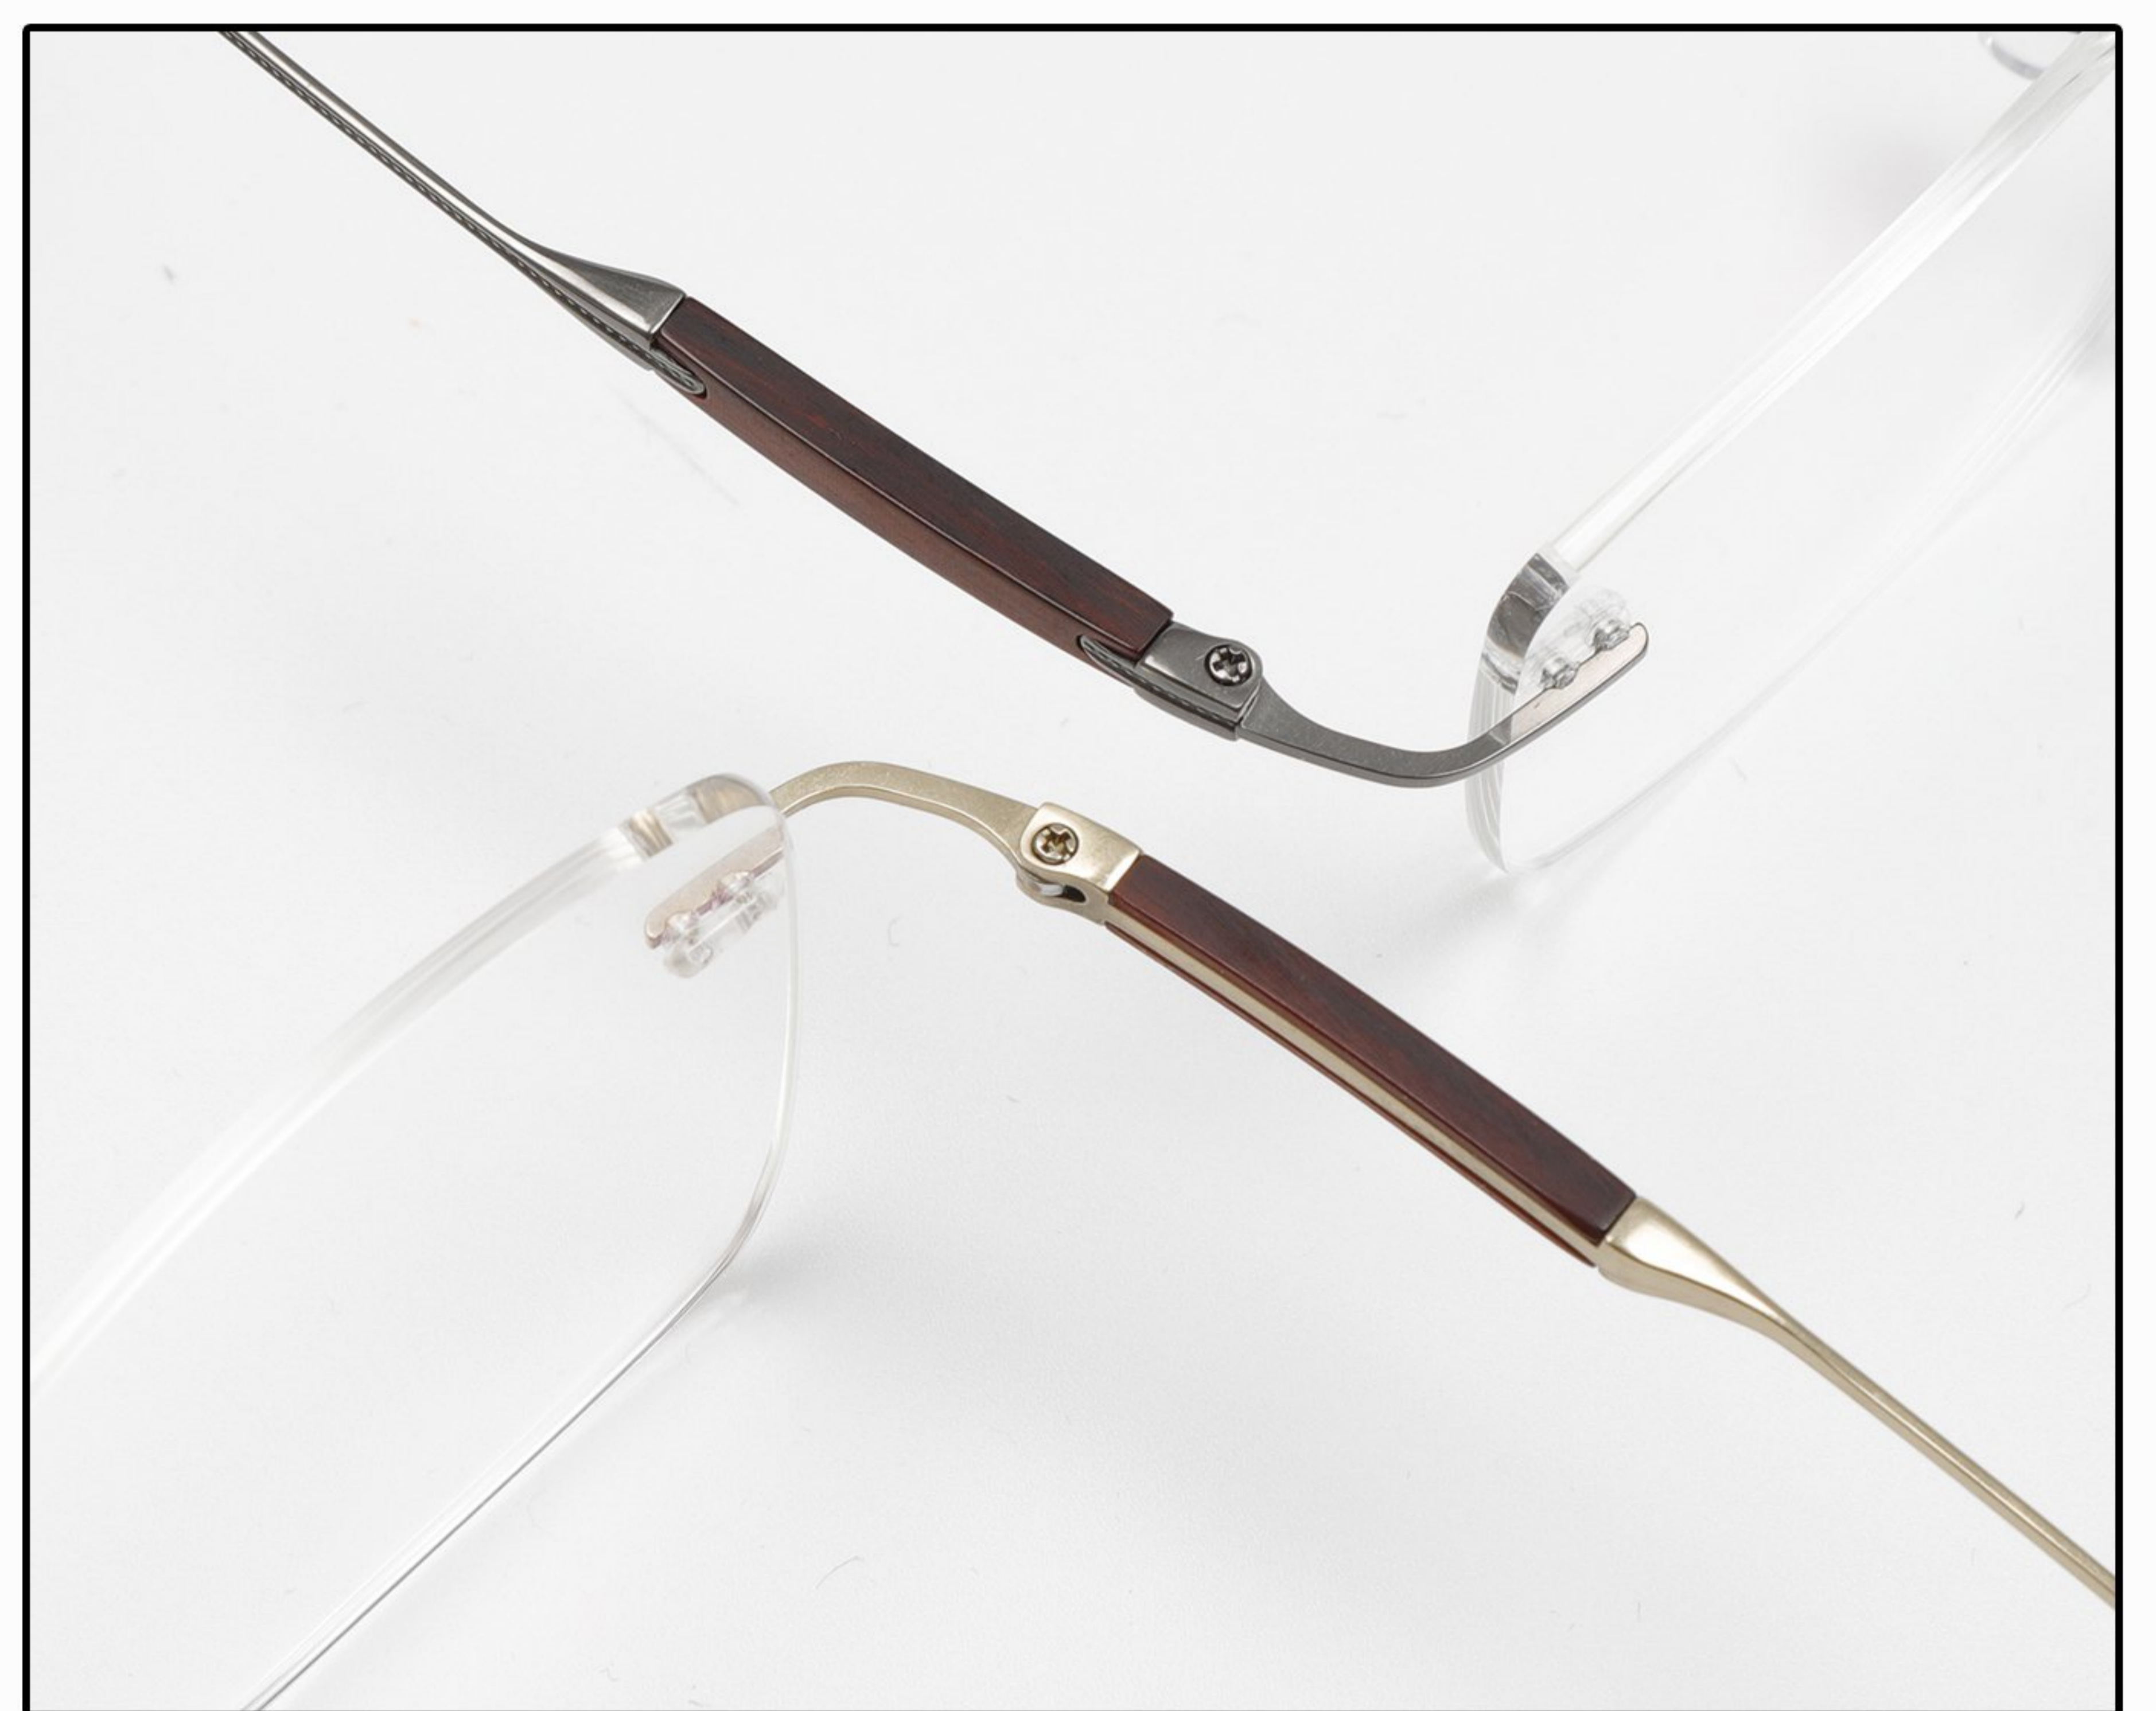

尺寸/SIZE: 55-18-148

材质/MATERIAL

钛架 /TITANIUM FRAME