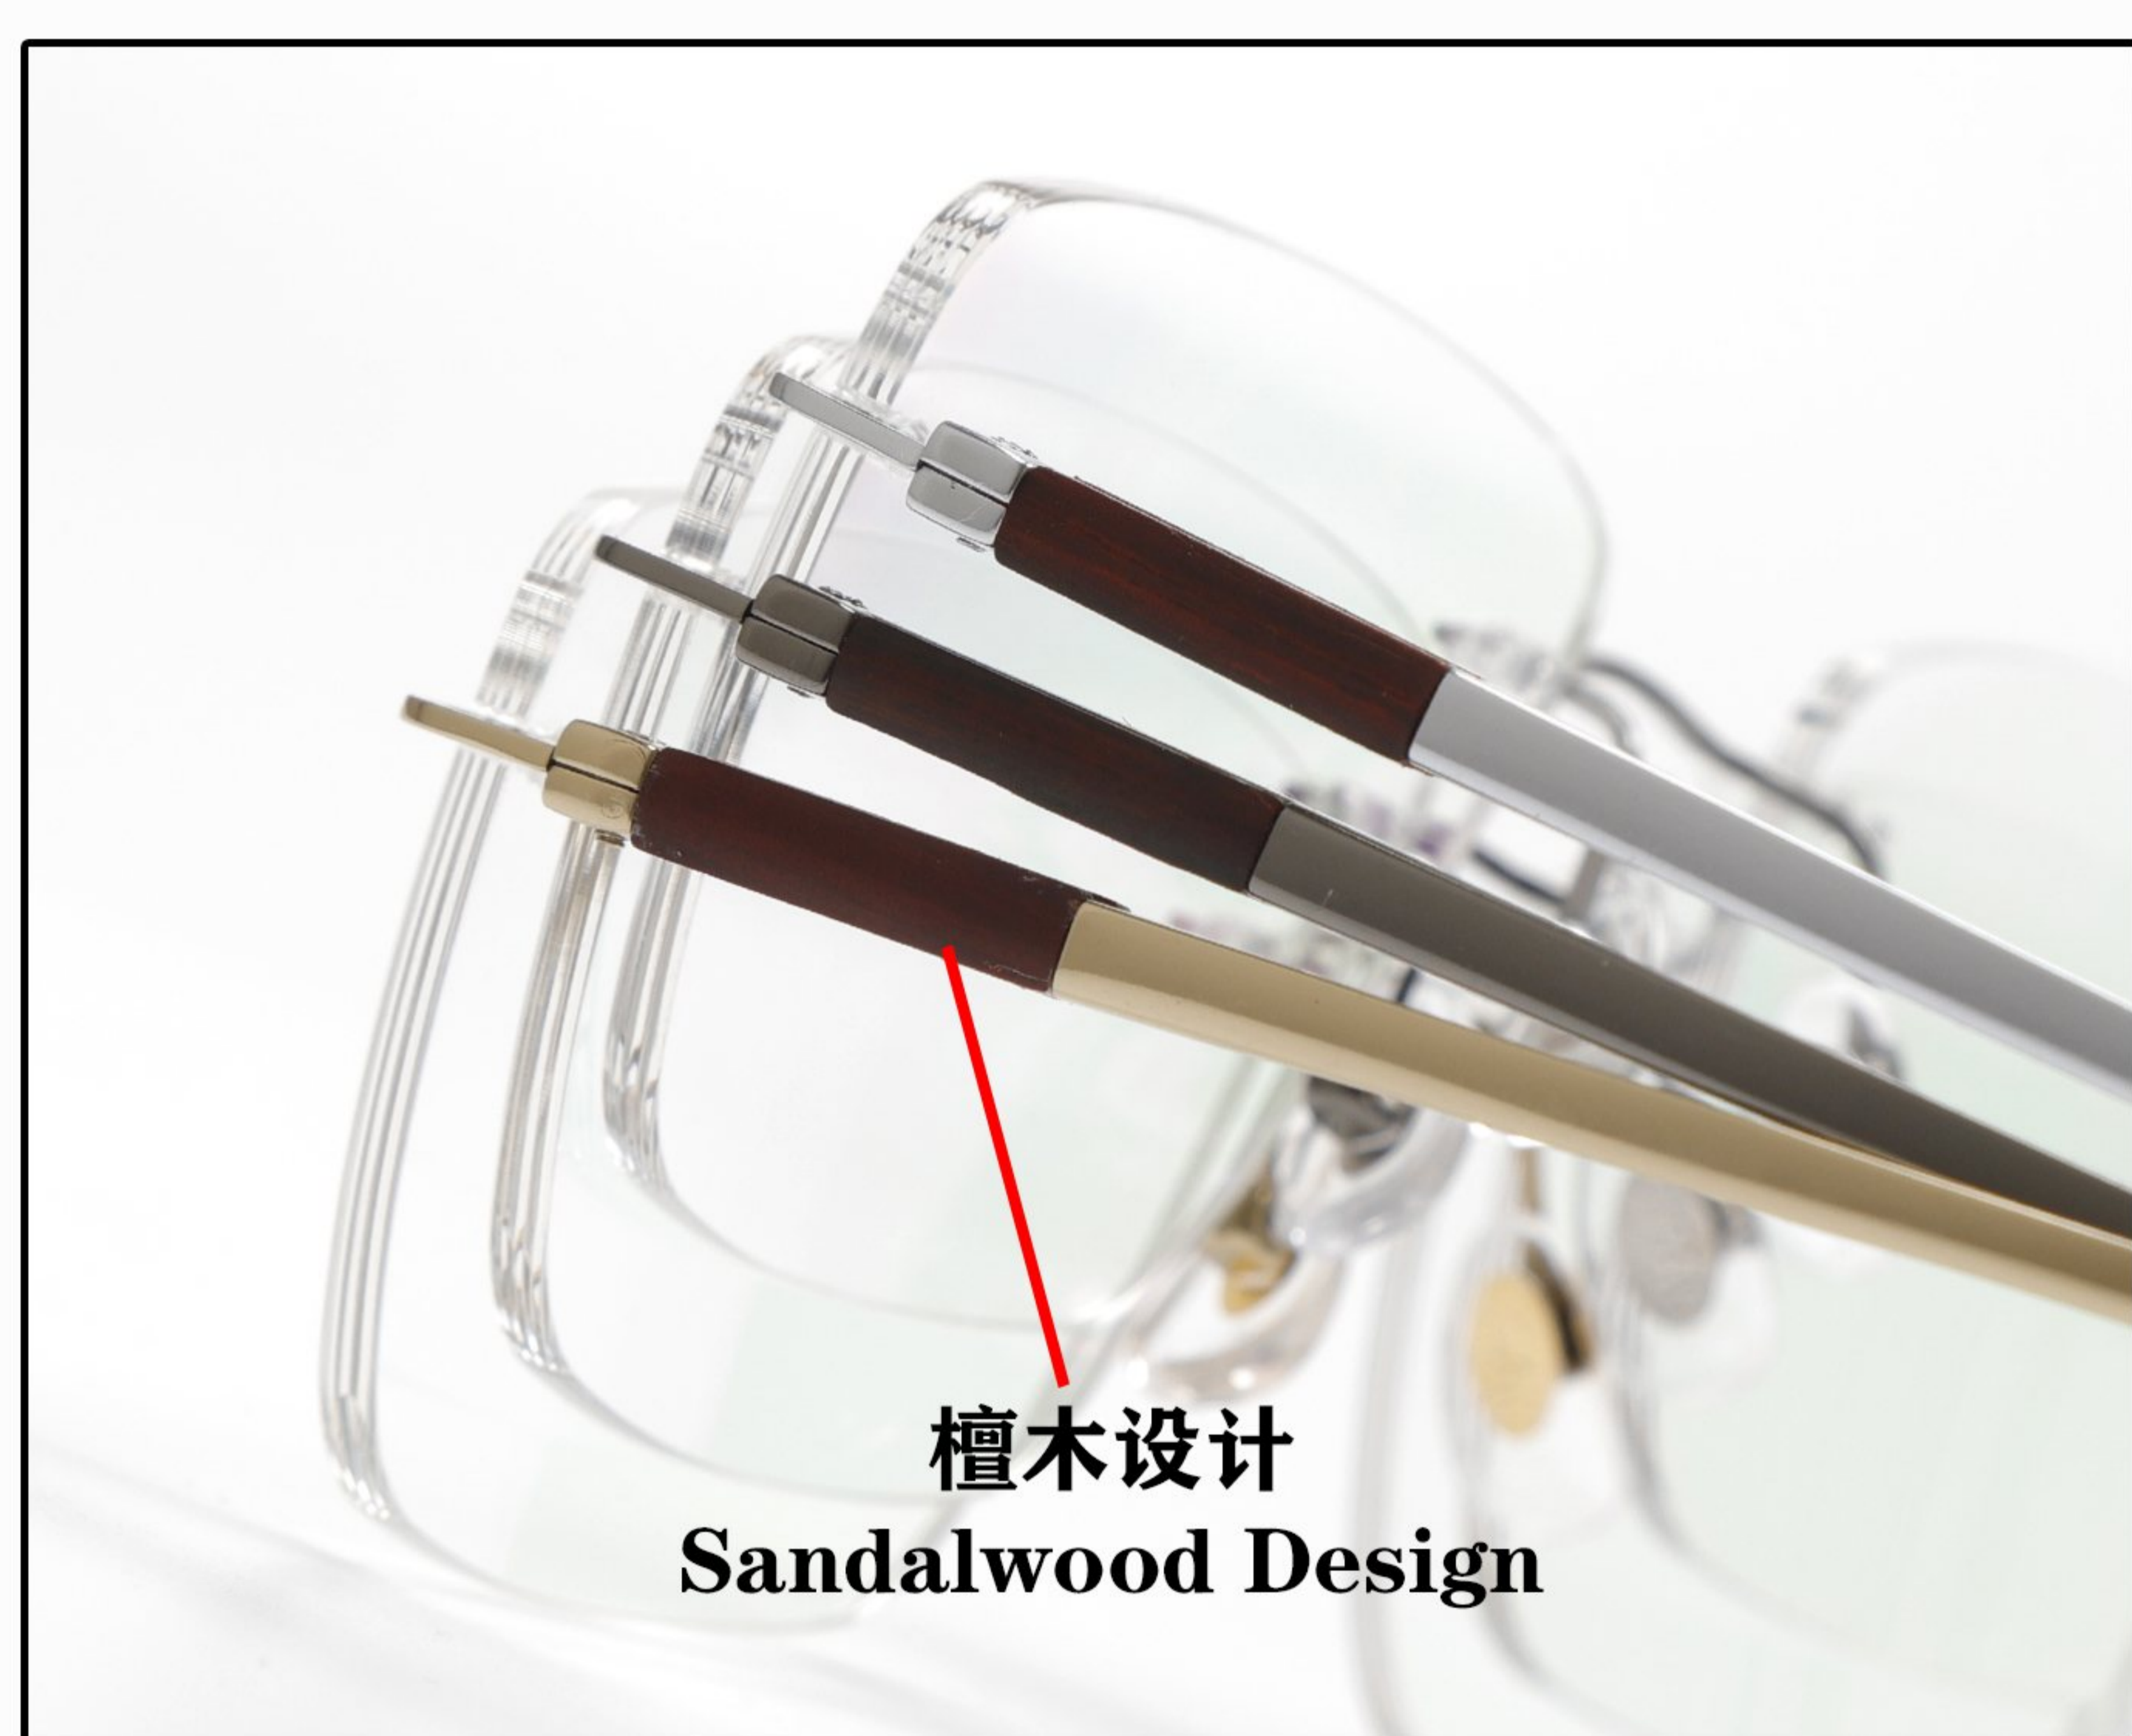

尺寸/SIZE: 55-17-148

材质/MATERIAL

钛架 /TITANIUM FRAME

尺寸/SIZE: 55-18-148

材质/MATERIAL

钛架 /TITANIUM FRAME

尺寸/SIZE: 56-18-148

材质/MATERIAL

钛架 /TITANIUM FRAME

尺寸/SIZE: 57-17-148

材质/MATERIAL

钛架 /TITANIUM FRAME

尺寸/SIZE: 55-18-148

材质/MATERIAL

钛架 /TITANIUM FRAME

尺寸/SIZE: 56-17-148

尺寸/SIZE: 55-18-148

材质/MATERIAL

钛架 /TITANIUM FRAME