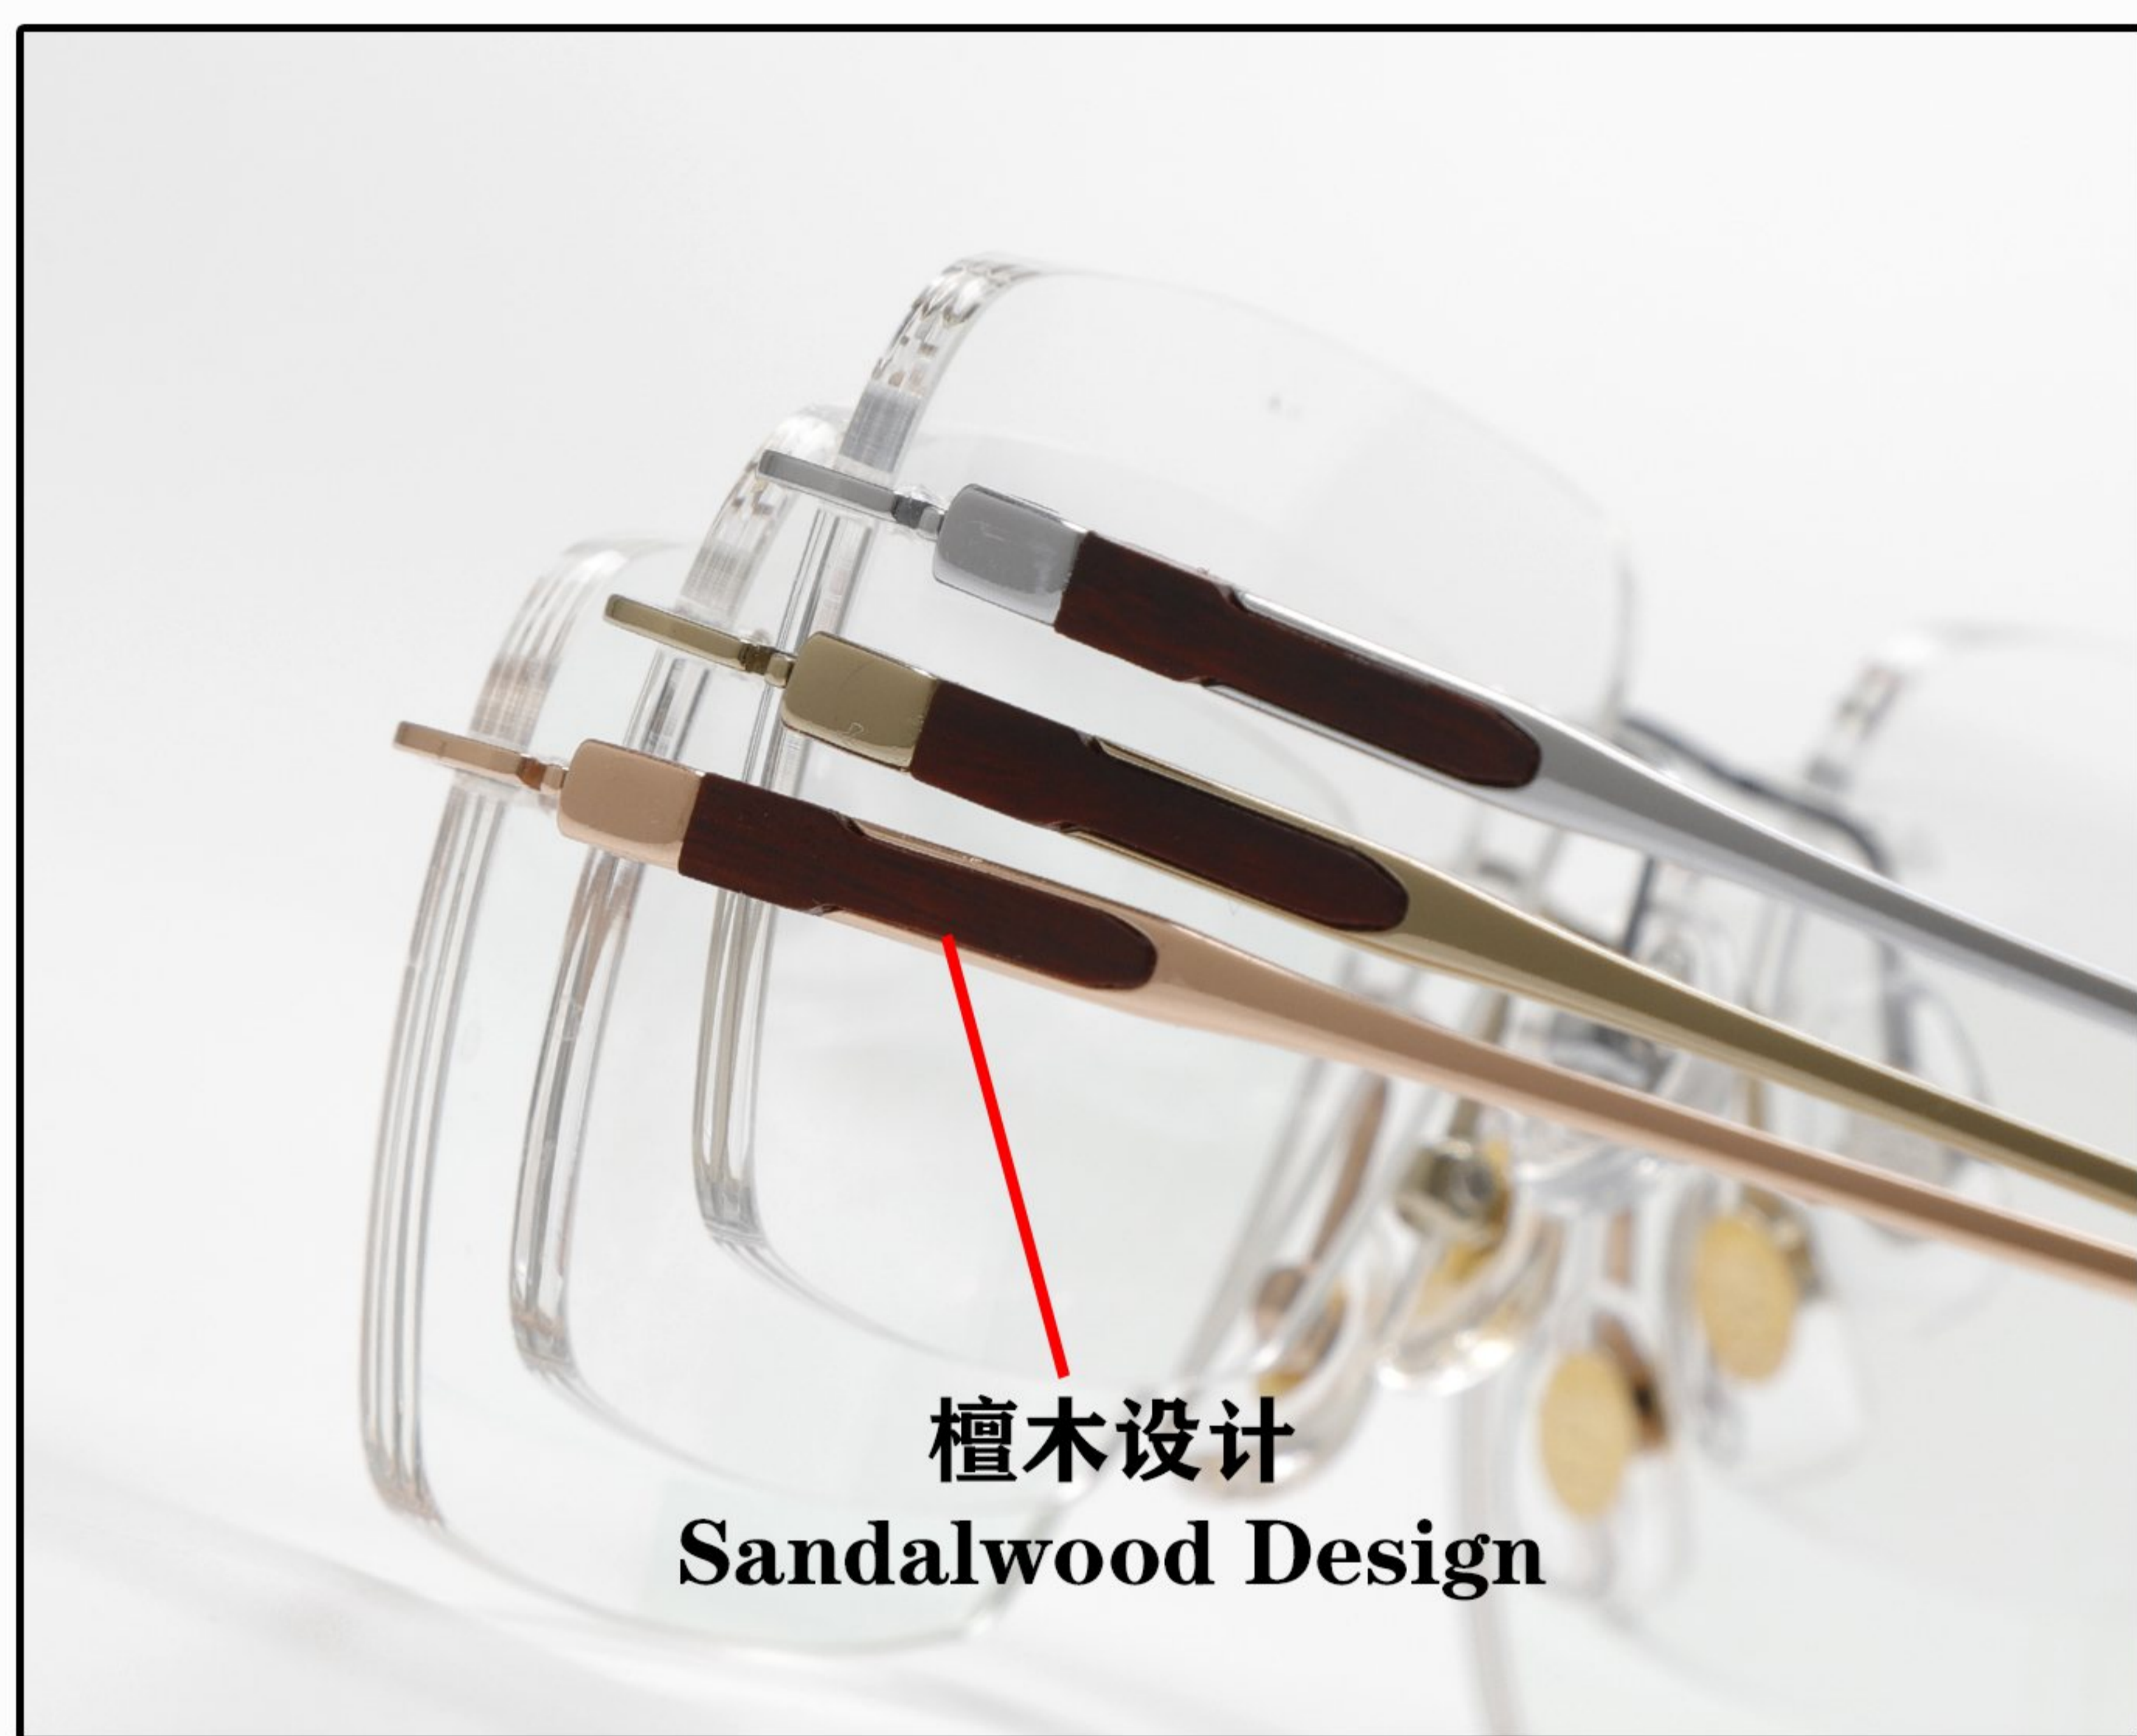

尺寸/SIZE: 55-18-148

材质/MATERIAL

钛架 /TITANIUM FRAME