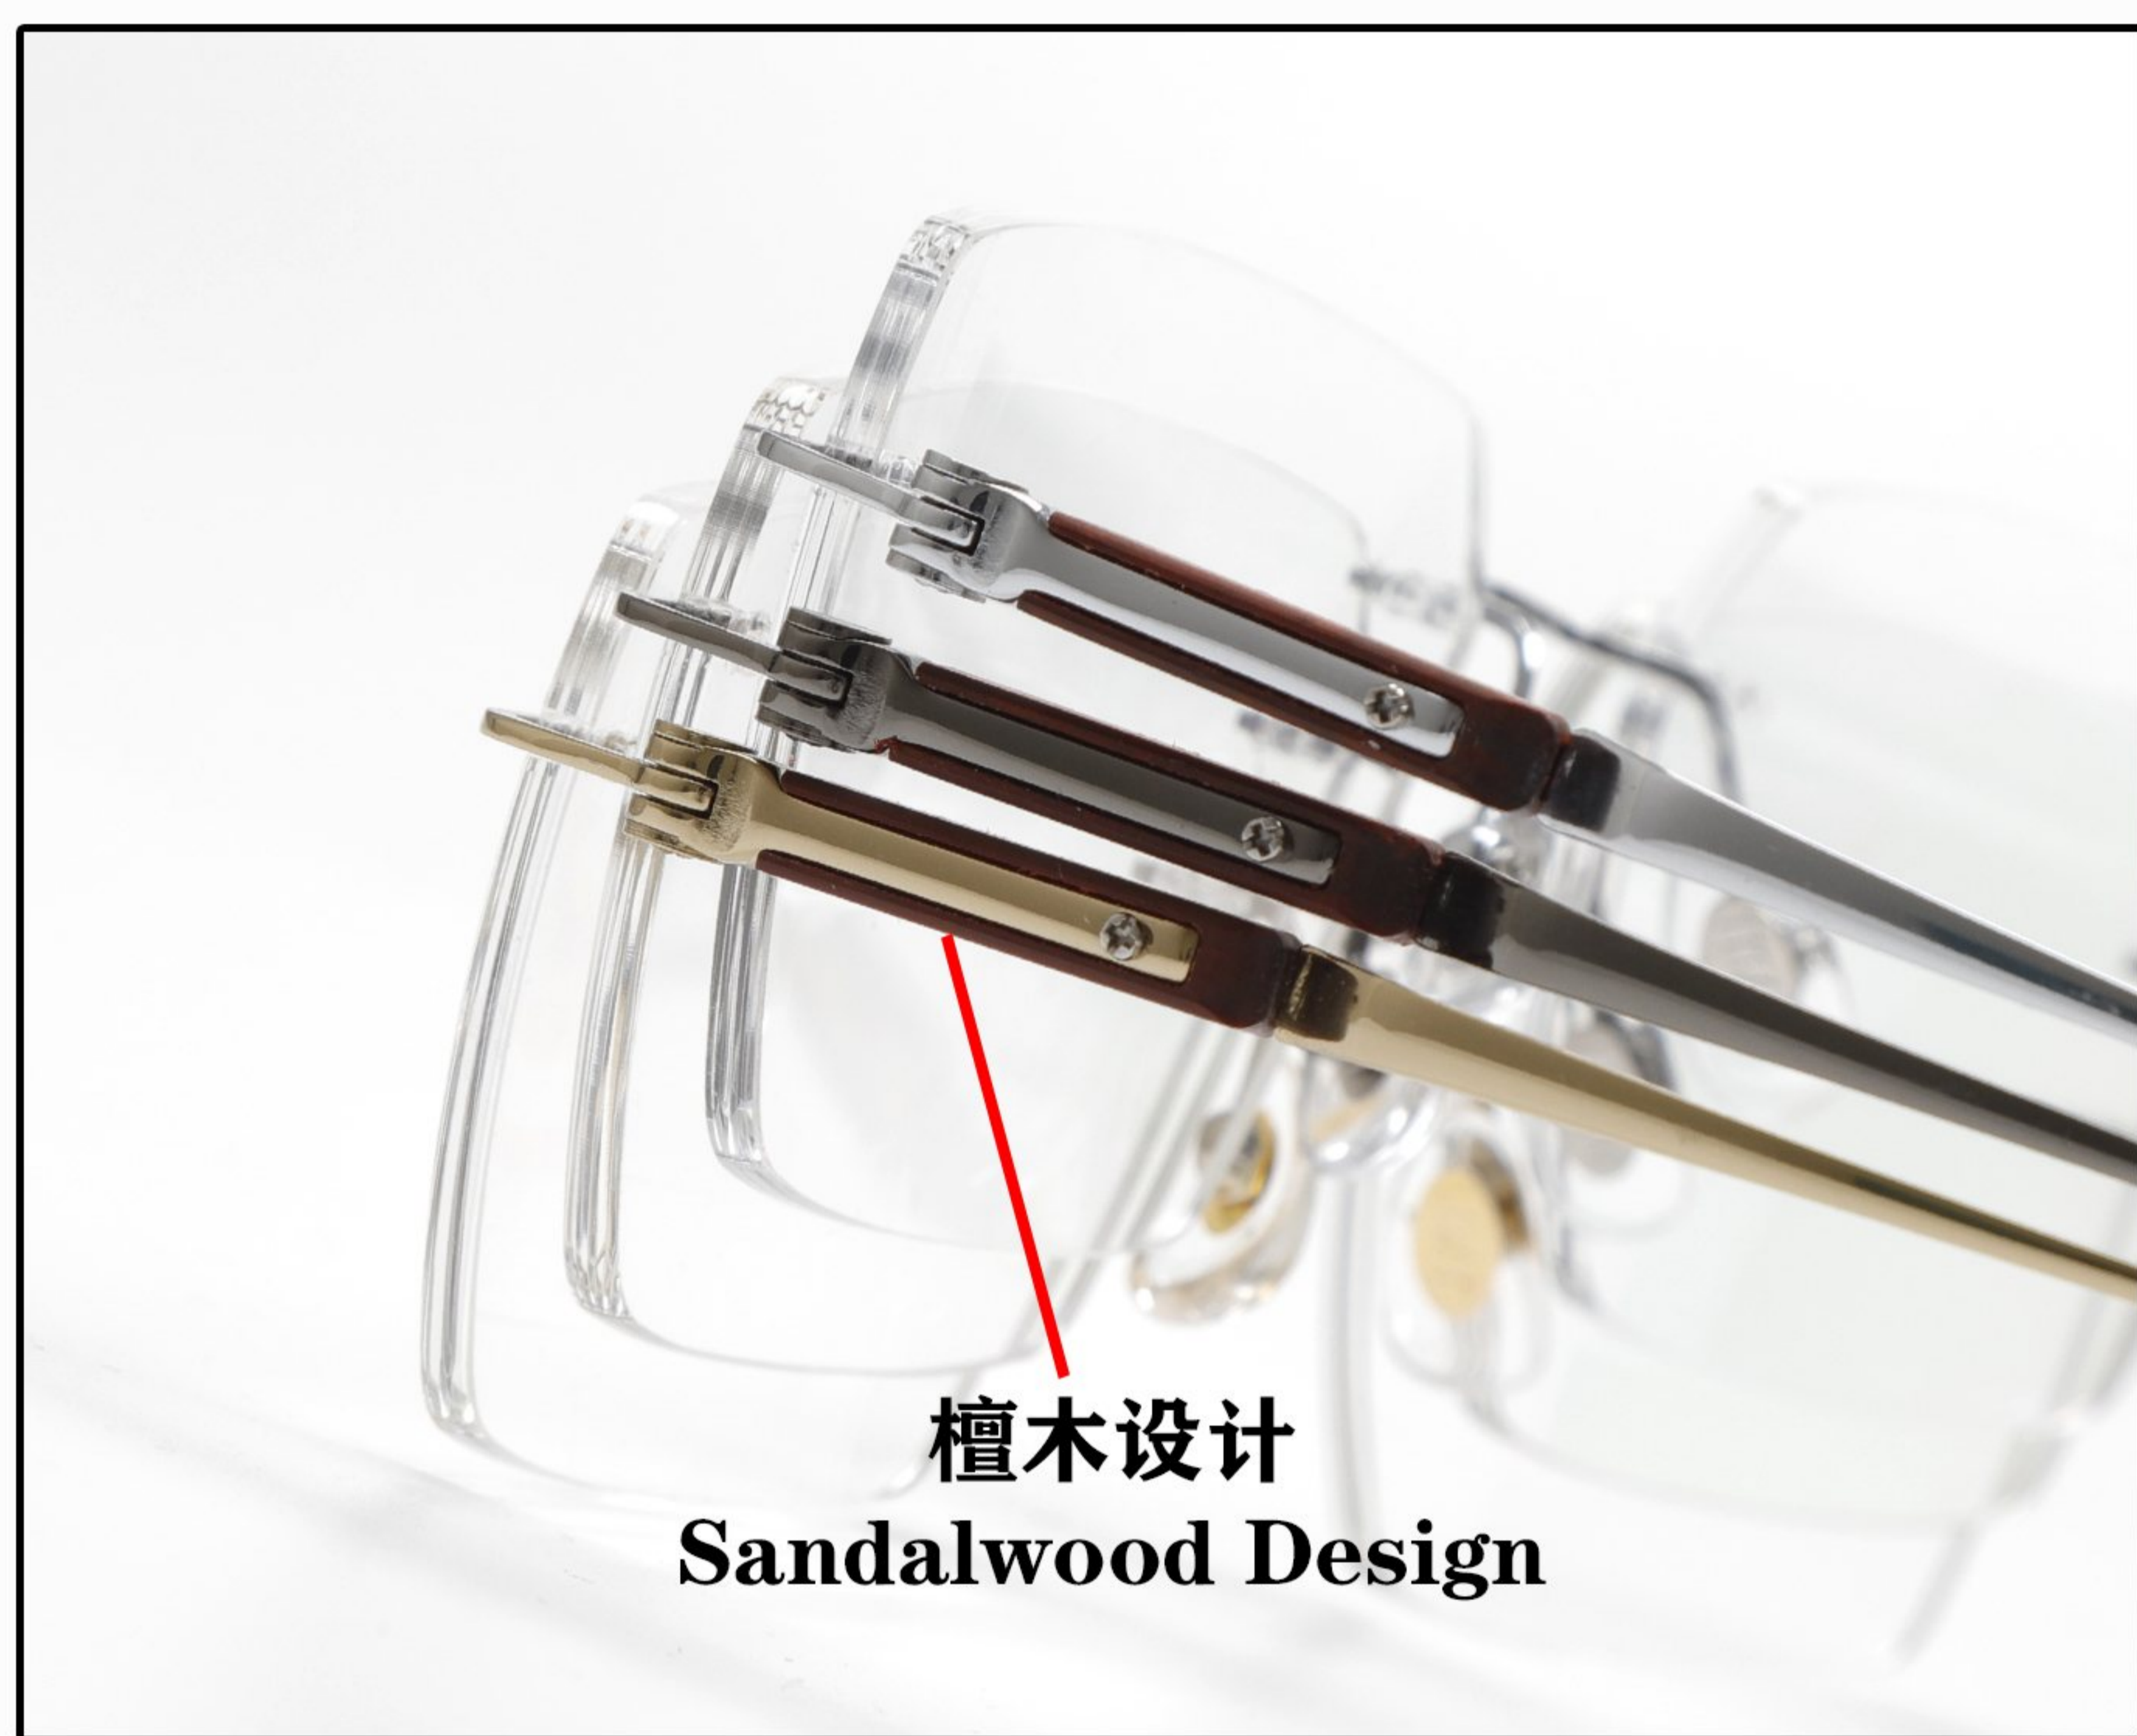

尺寸/SIZE: 55-17-148

材质/MATERIAL

钛架 /TITANIUM FRAME

尺寸/SIZE: 55-18-148

材质/MATERIAL

钛架 /TITANIUM FRAME

尺寸/SIZE: 56-18-148

材质/MATERIAL

钛架 /TITANIUM FRAME

尺寸/SIZE: 57-17-148

材质/MATERIAL

钛架 /TITANIUM FRAME

尺寸/SIZE: 55-18-148

材质/MATERIAL

钛架 /TITANIUM FRAME

尺寸/SIZE: 56-17-148

材质/MATERIAL

钛架 /TITANIUM FRAME

尺寸/SIZE: 55-18-148

材质/MATERIAL

钛架 /TITANIUM FRAME

尺寸/SIZE: 56-18-148

材质/MATERIAL

钛架 /TITANIUM FRAME

尺寸/SIZE: 55-18-148

材质/MATERIAL

钛架 /TITANIUM FRAME