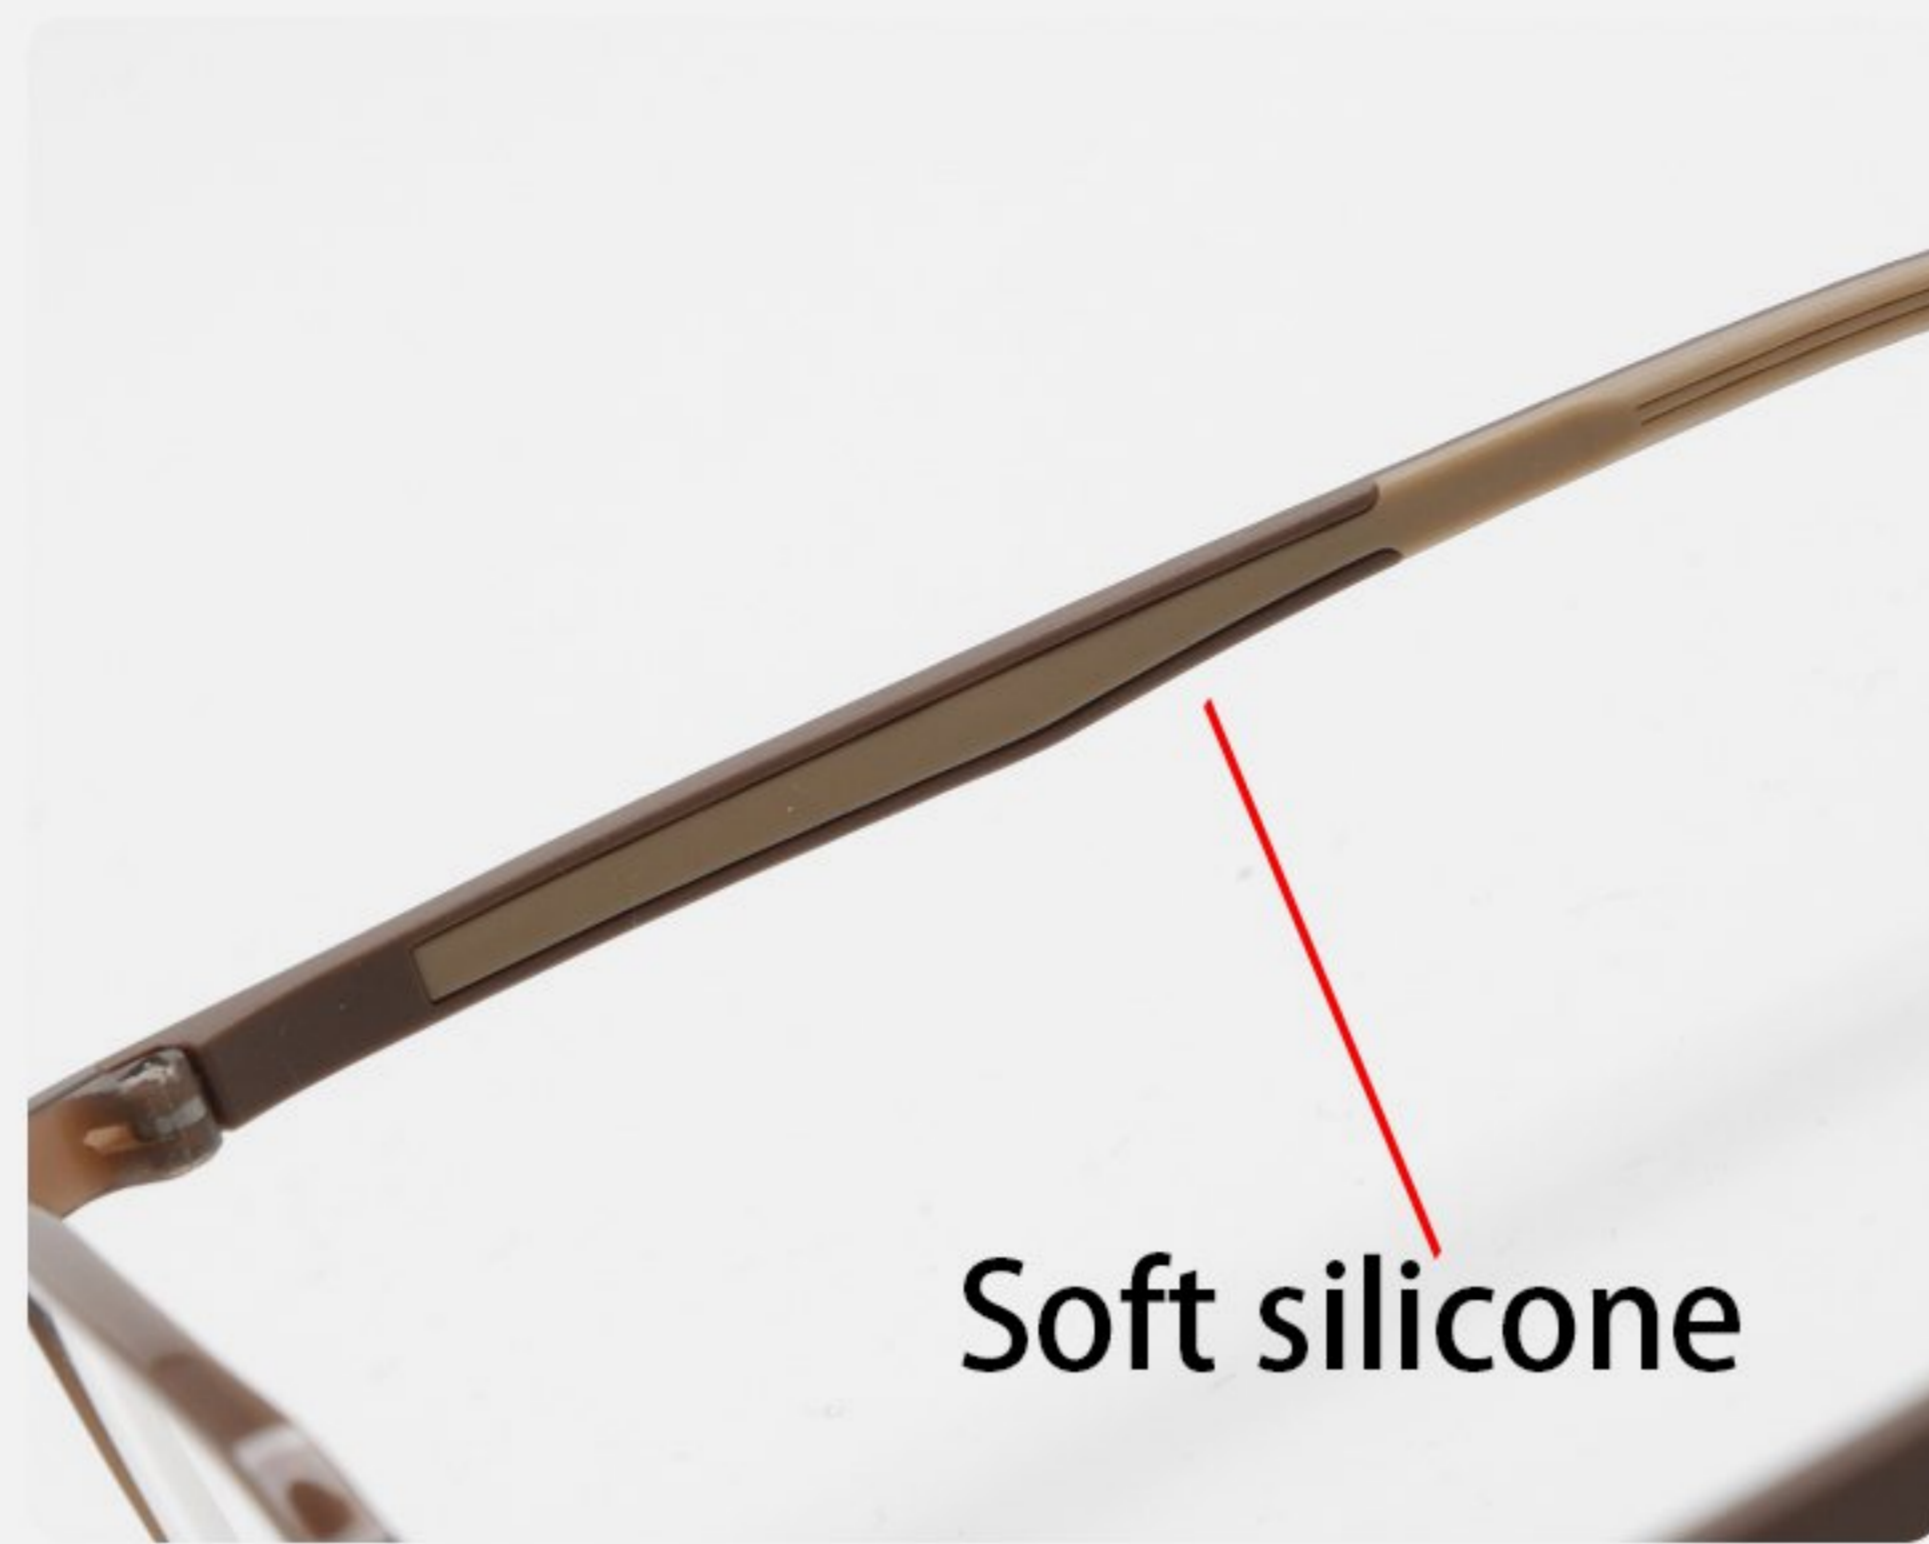

COLOR DISPLAY

C01 黑
Glossy Black