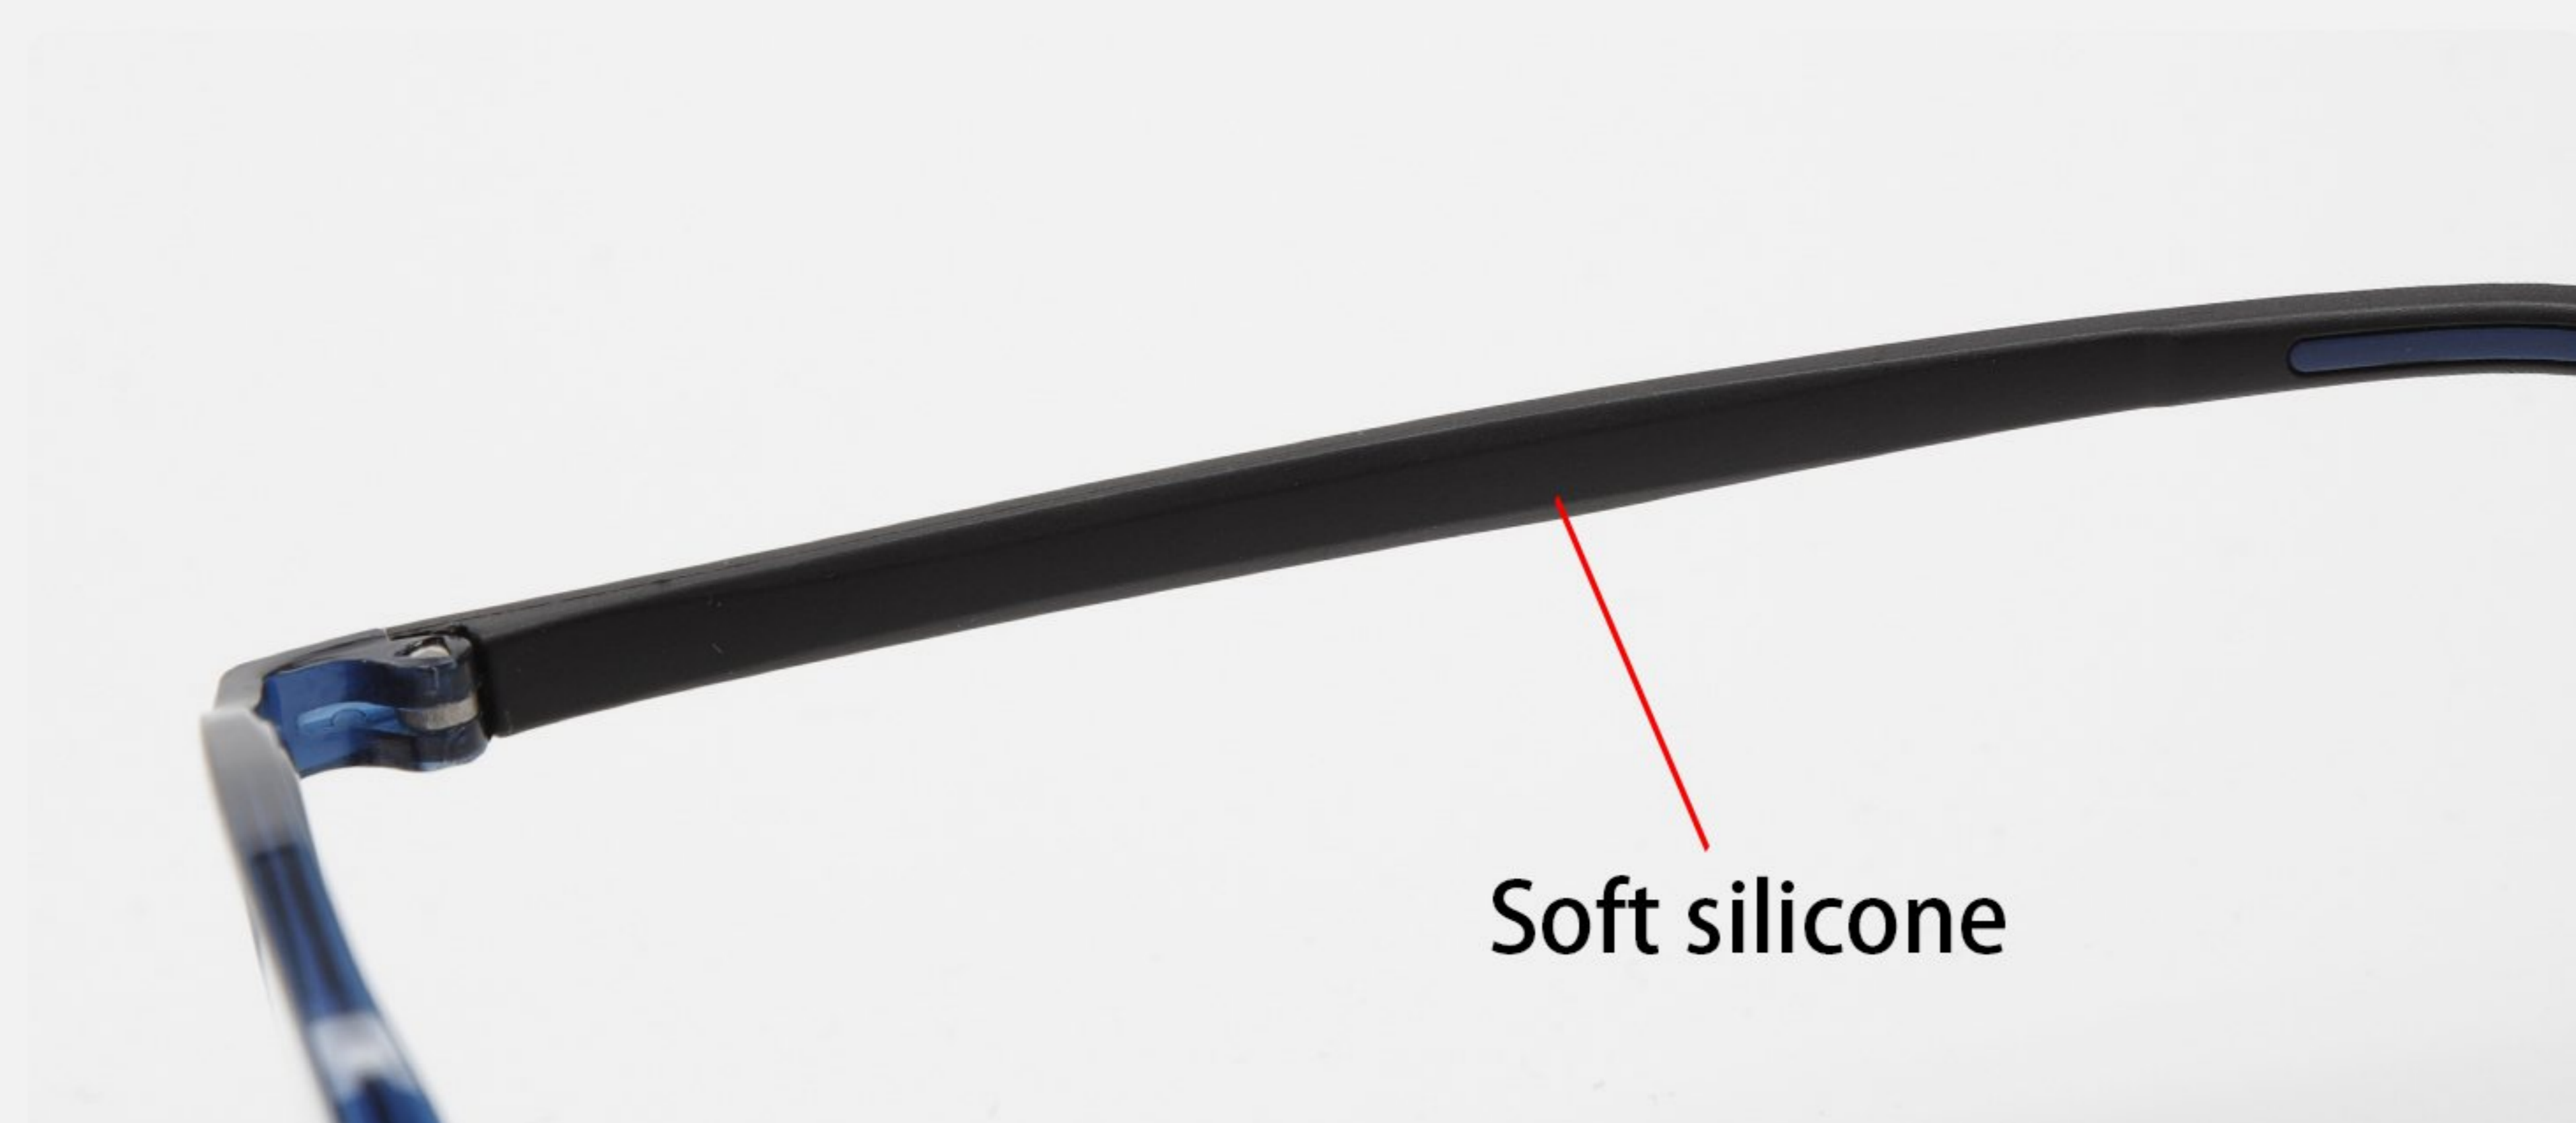

COLOR DISPLAY

C01 亮黑
Shiny Black