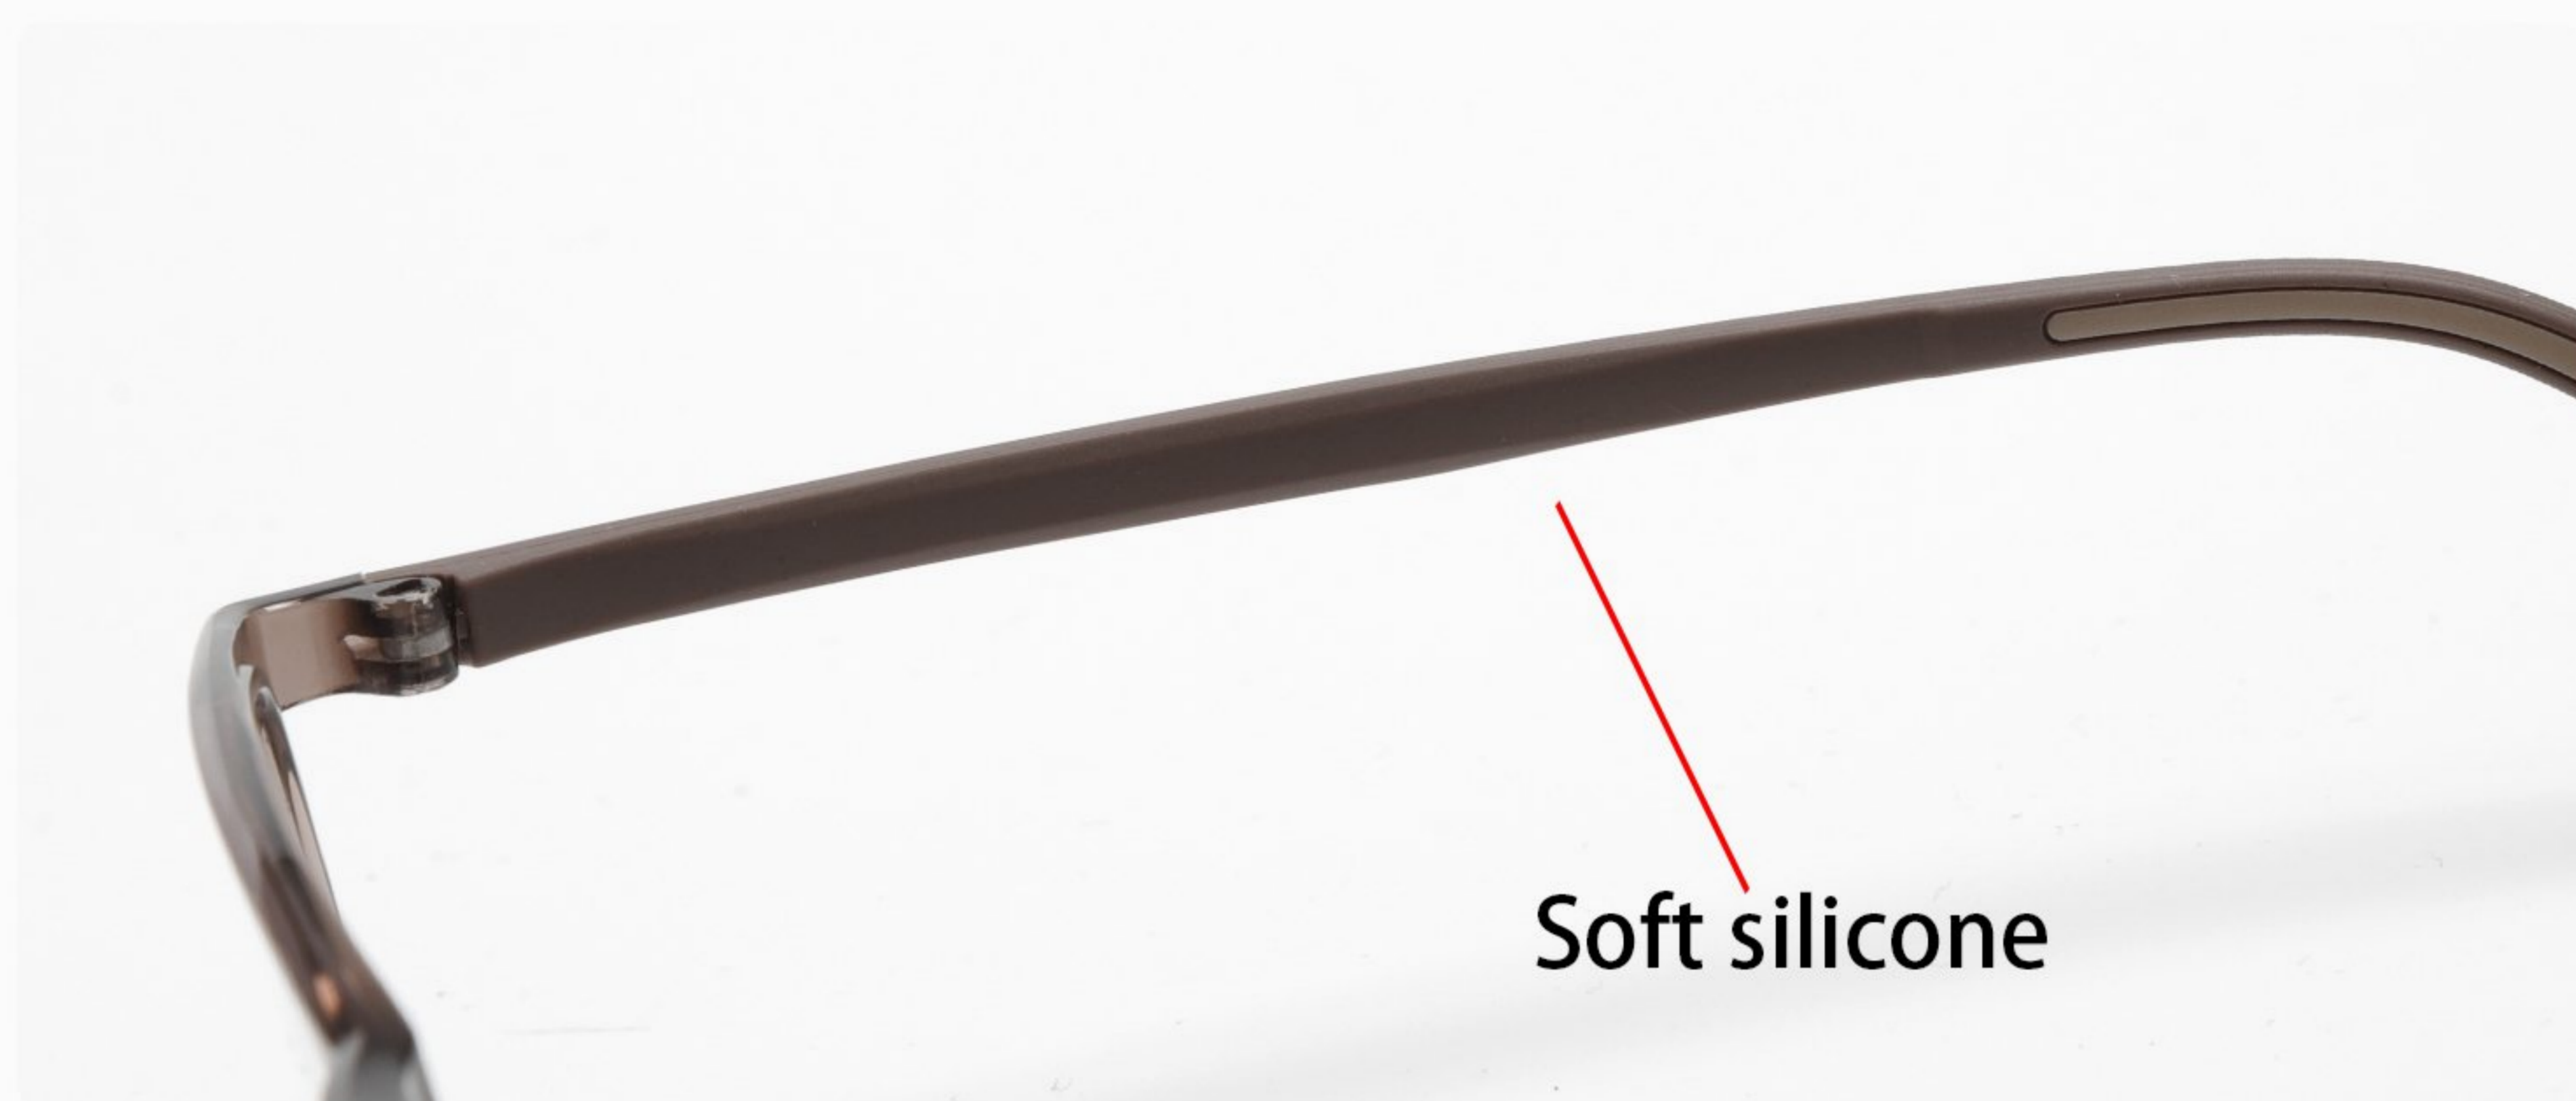

C03-2 透浅茶
Translucent Light Brown

C07-2 透深蓝
Translucent Deep Blue

C08 乳茶
Milky Tea

MODEL: 6605

SIZE:52-17-148

MATERIAL
EMS+Rubber Paint

COLOR DISPLAY

C01 亮黑
Shiny Black