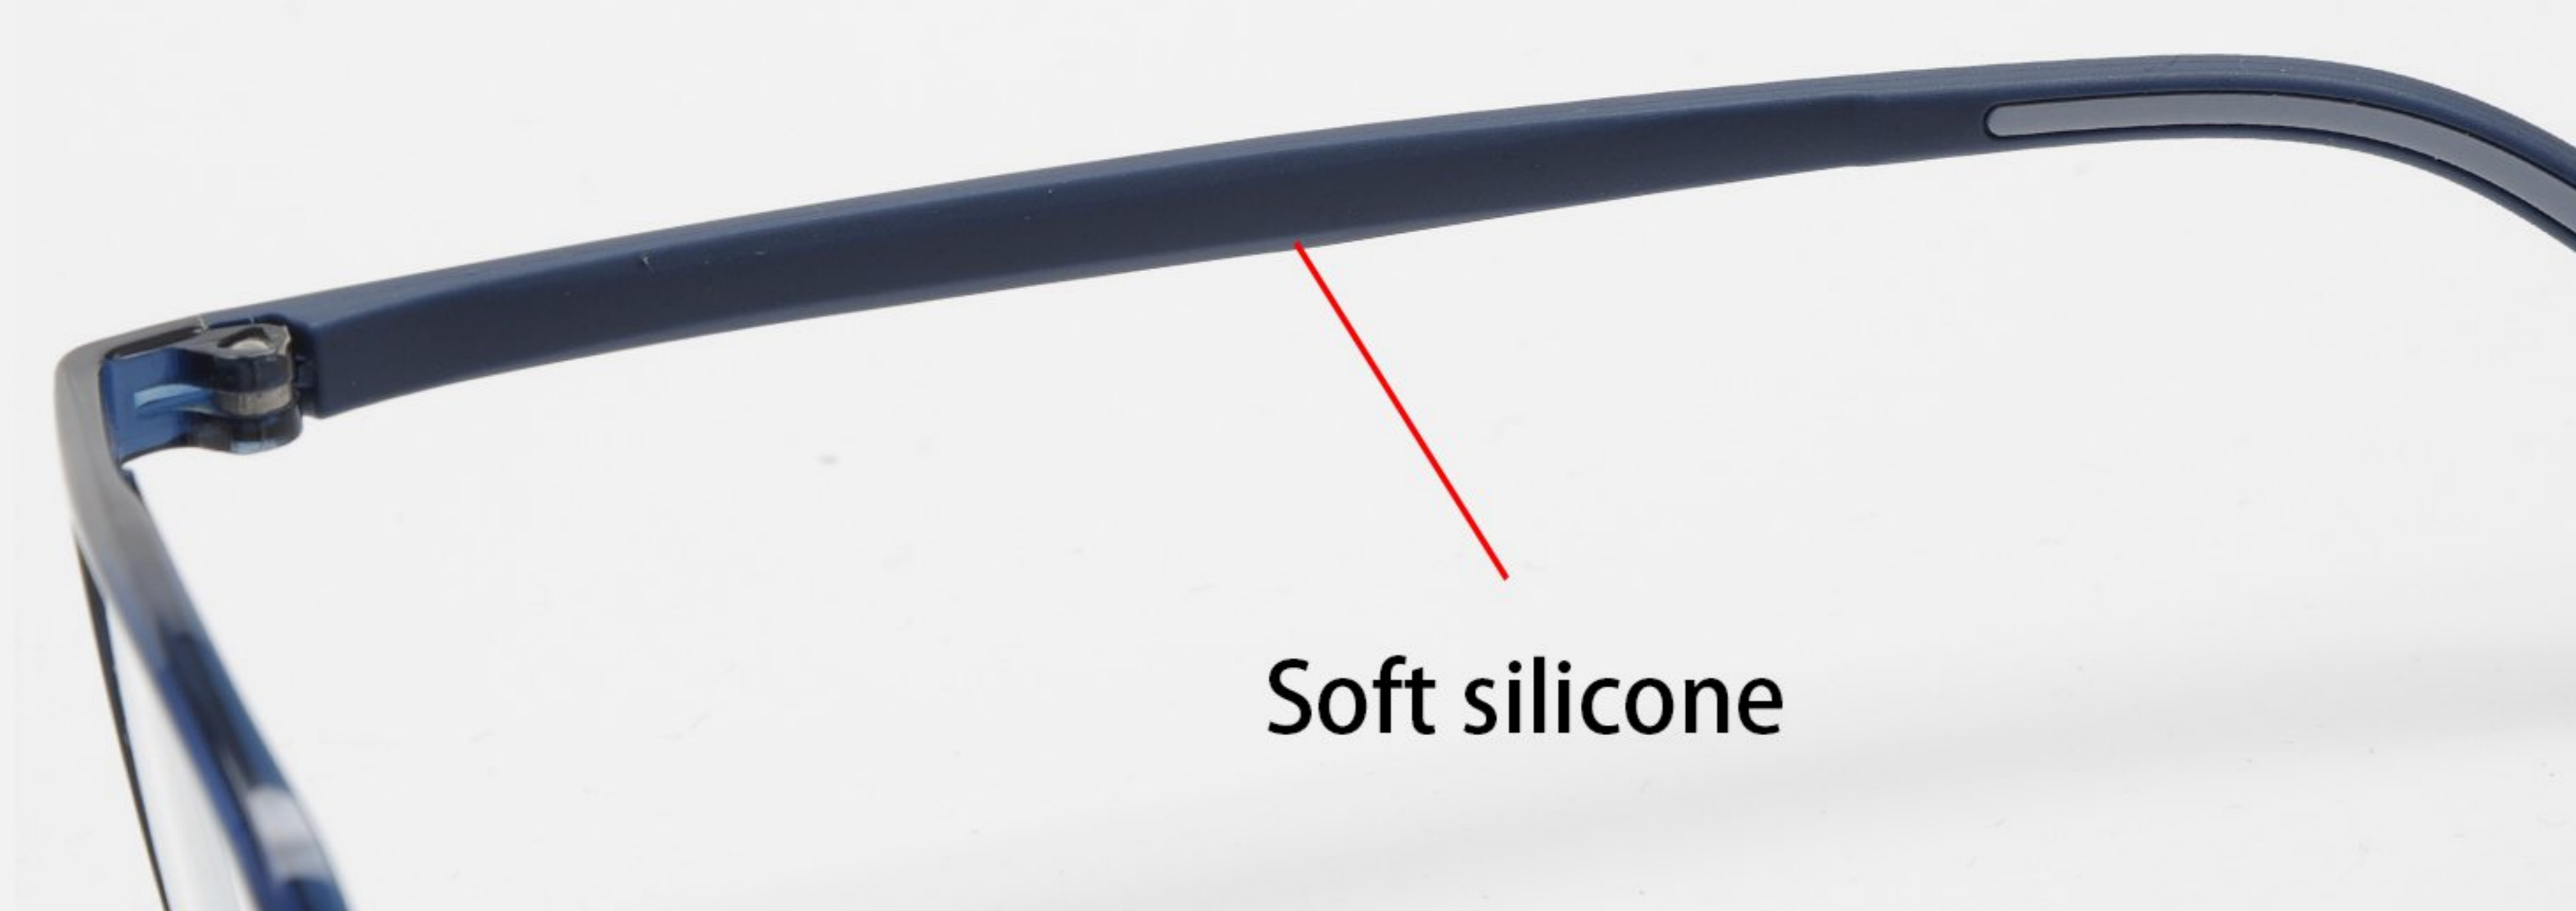

COLOR DISPLAY

C01 亮黑
Shiny Black