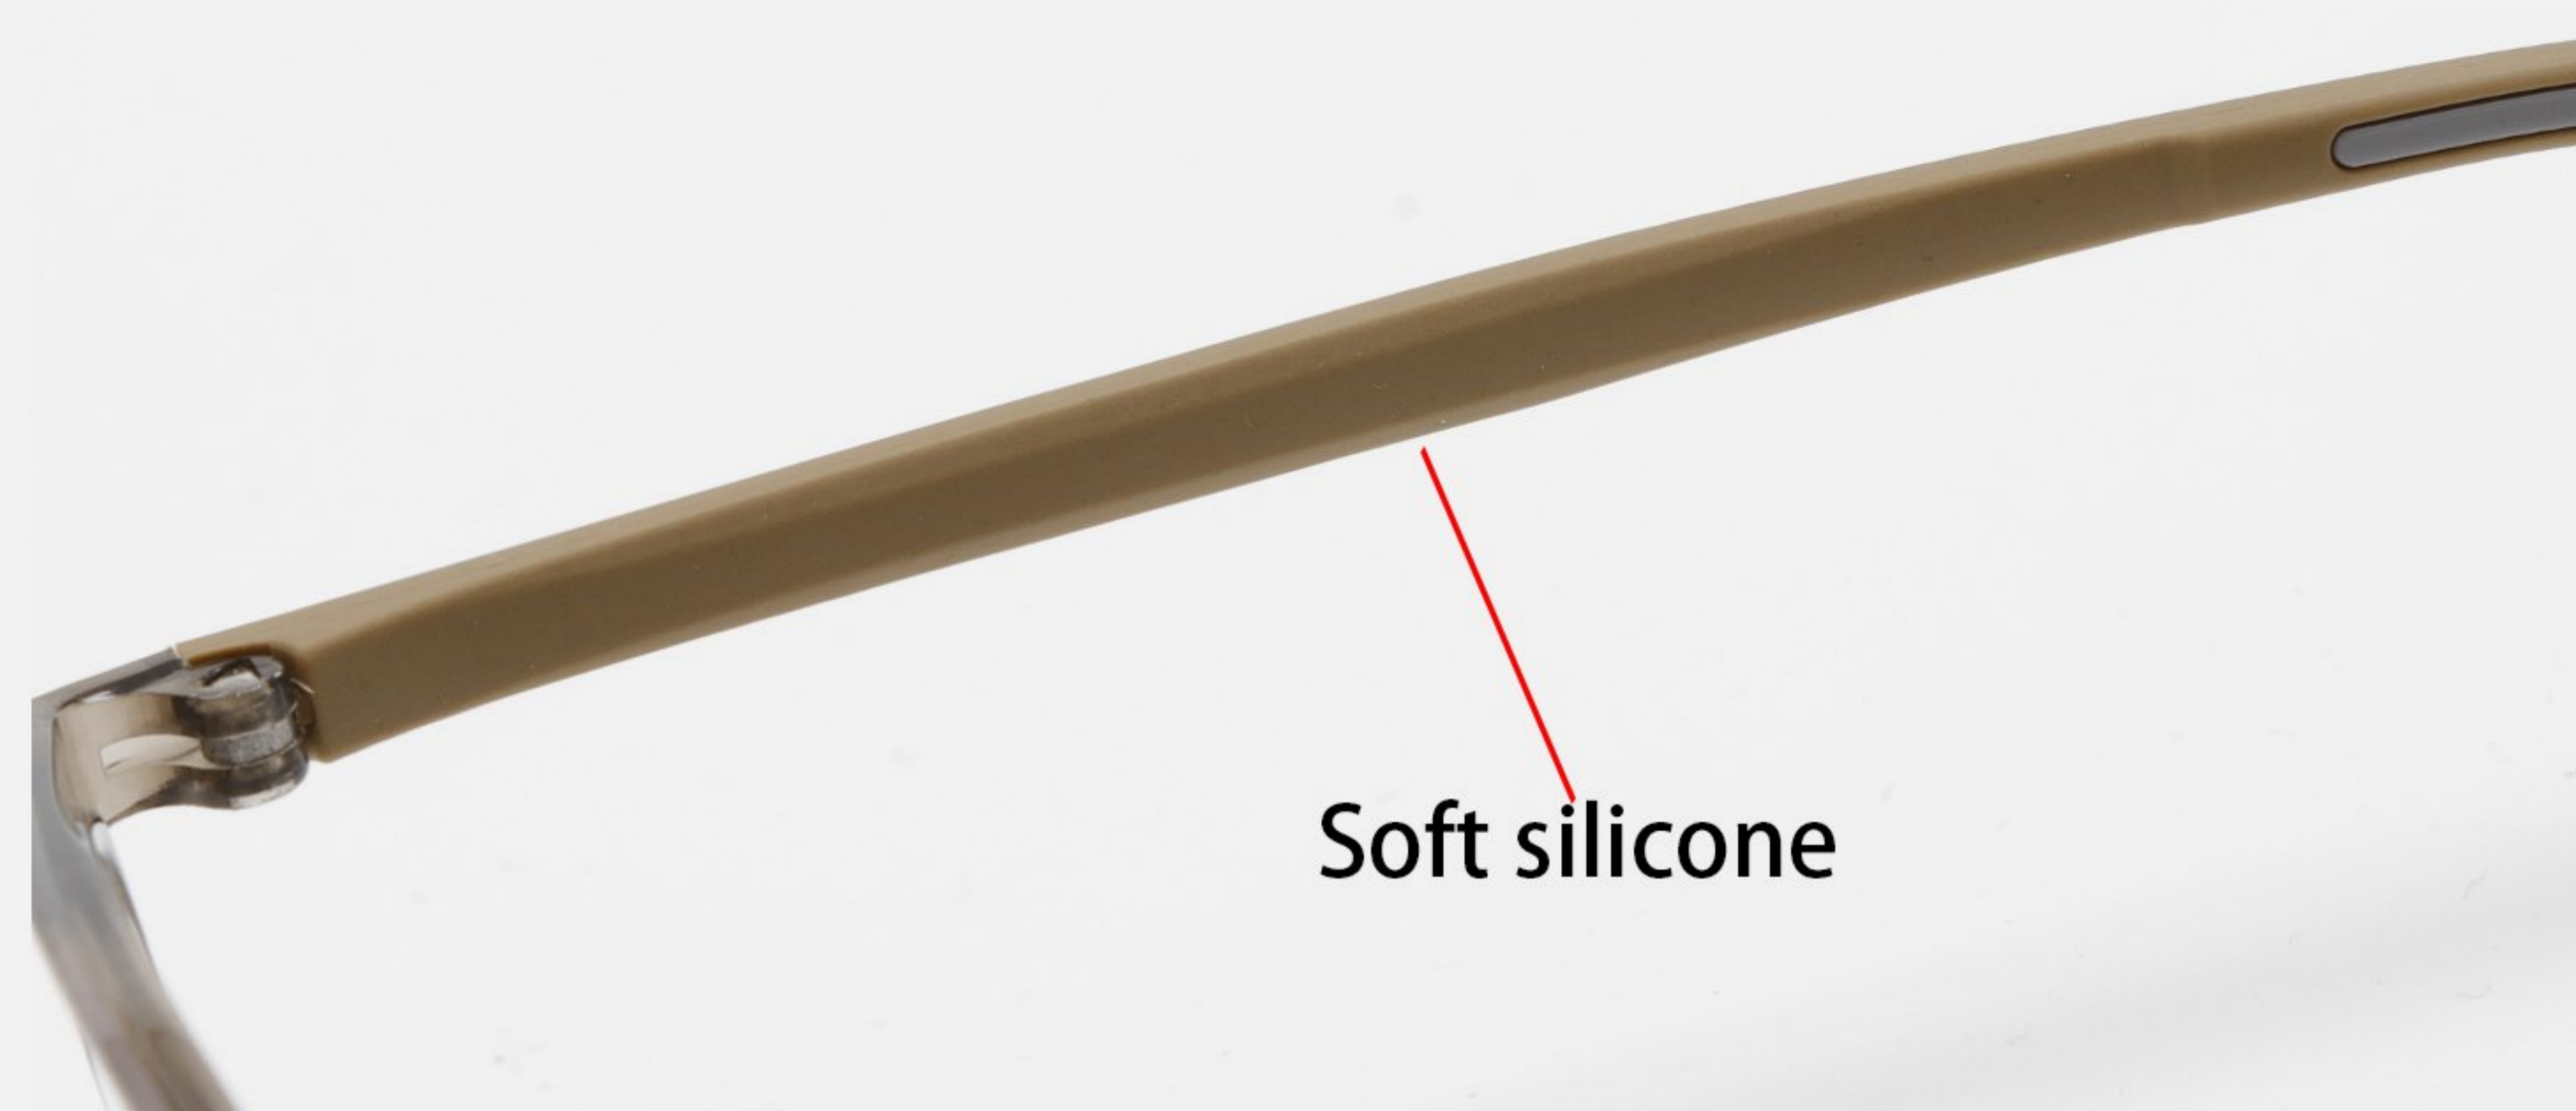

C07-2 透深蓝
Translucent Deep Blue

C08 乳茶
Milky Tea

MODEL: 6620

SIZE: 46-16-146

MATERIAL
EMS+Rubber Paint

COLOR DISPLAY

C01 亮黑
Shiny Black

C02-1 透深灰
Transparent Dark Gray