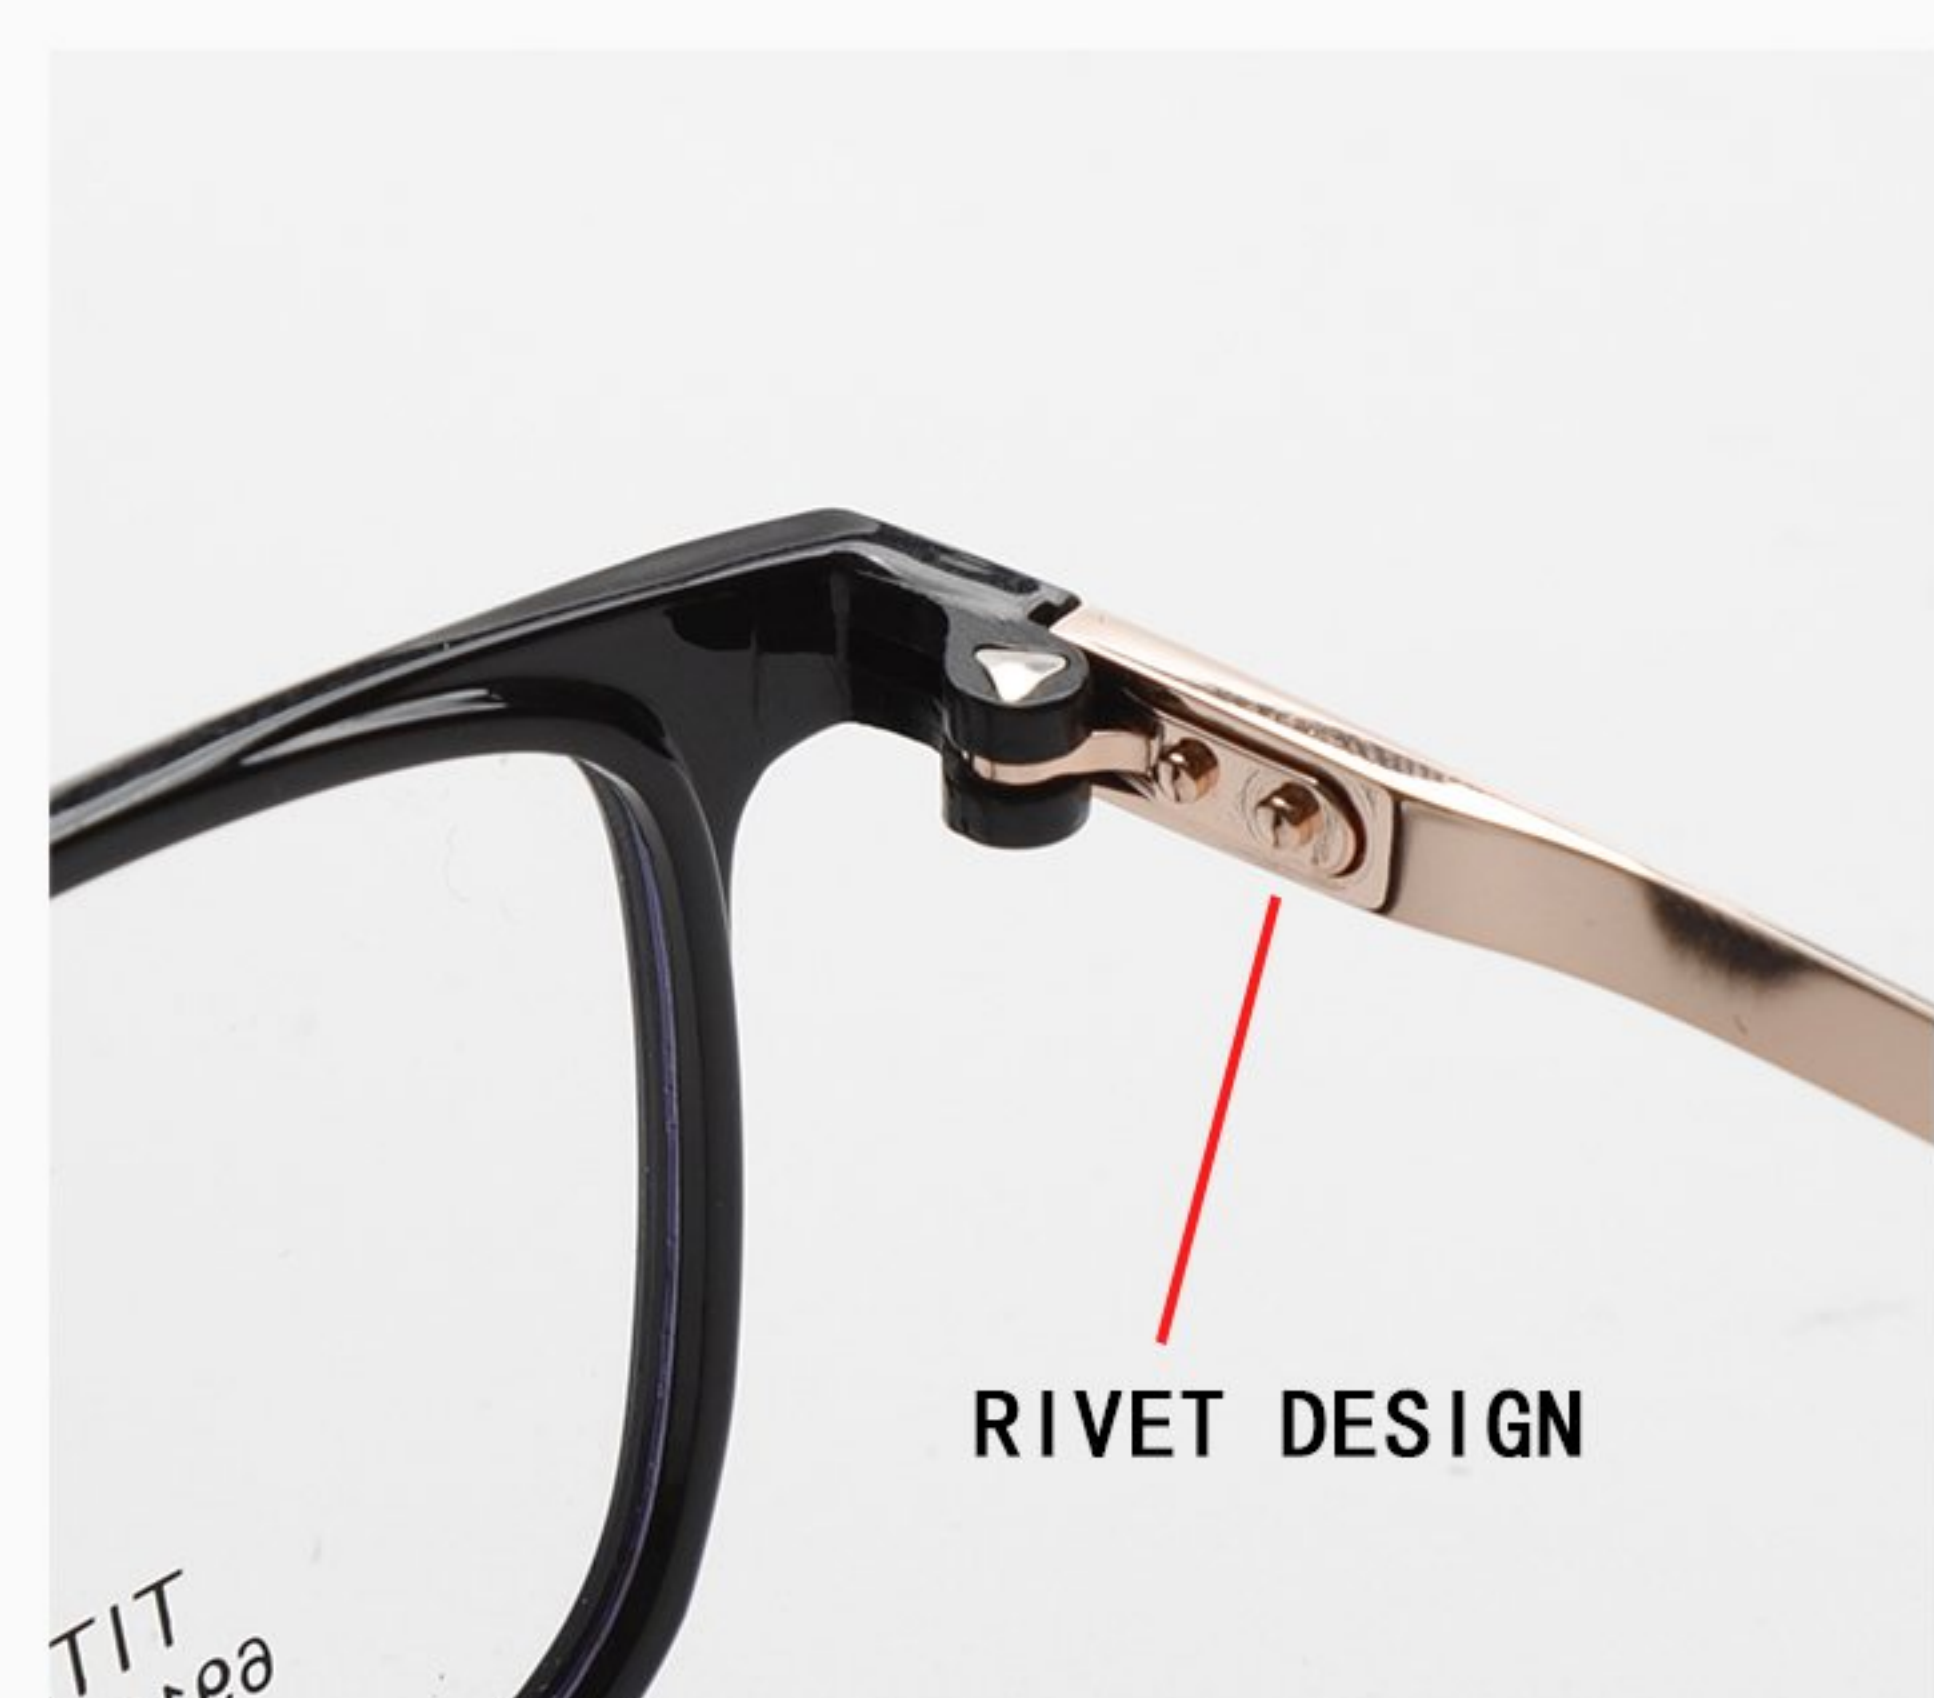

**C04-1 灰茶/亮浅枪**  
 Gray Tea / Bright Light Gun

**C07-1 浅蓝/深枪**  
 Light Blue / Dark Gun

**C07-2 深蓝/深枪**  
 Dark Blue / Dark Gun

**C08 乳茶/亮浅金**  
 Milky Tea / Bright Light Gold

**C08 深绿/亮铬**  
 Dark Green / Bright Chrome