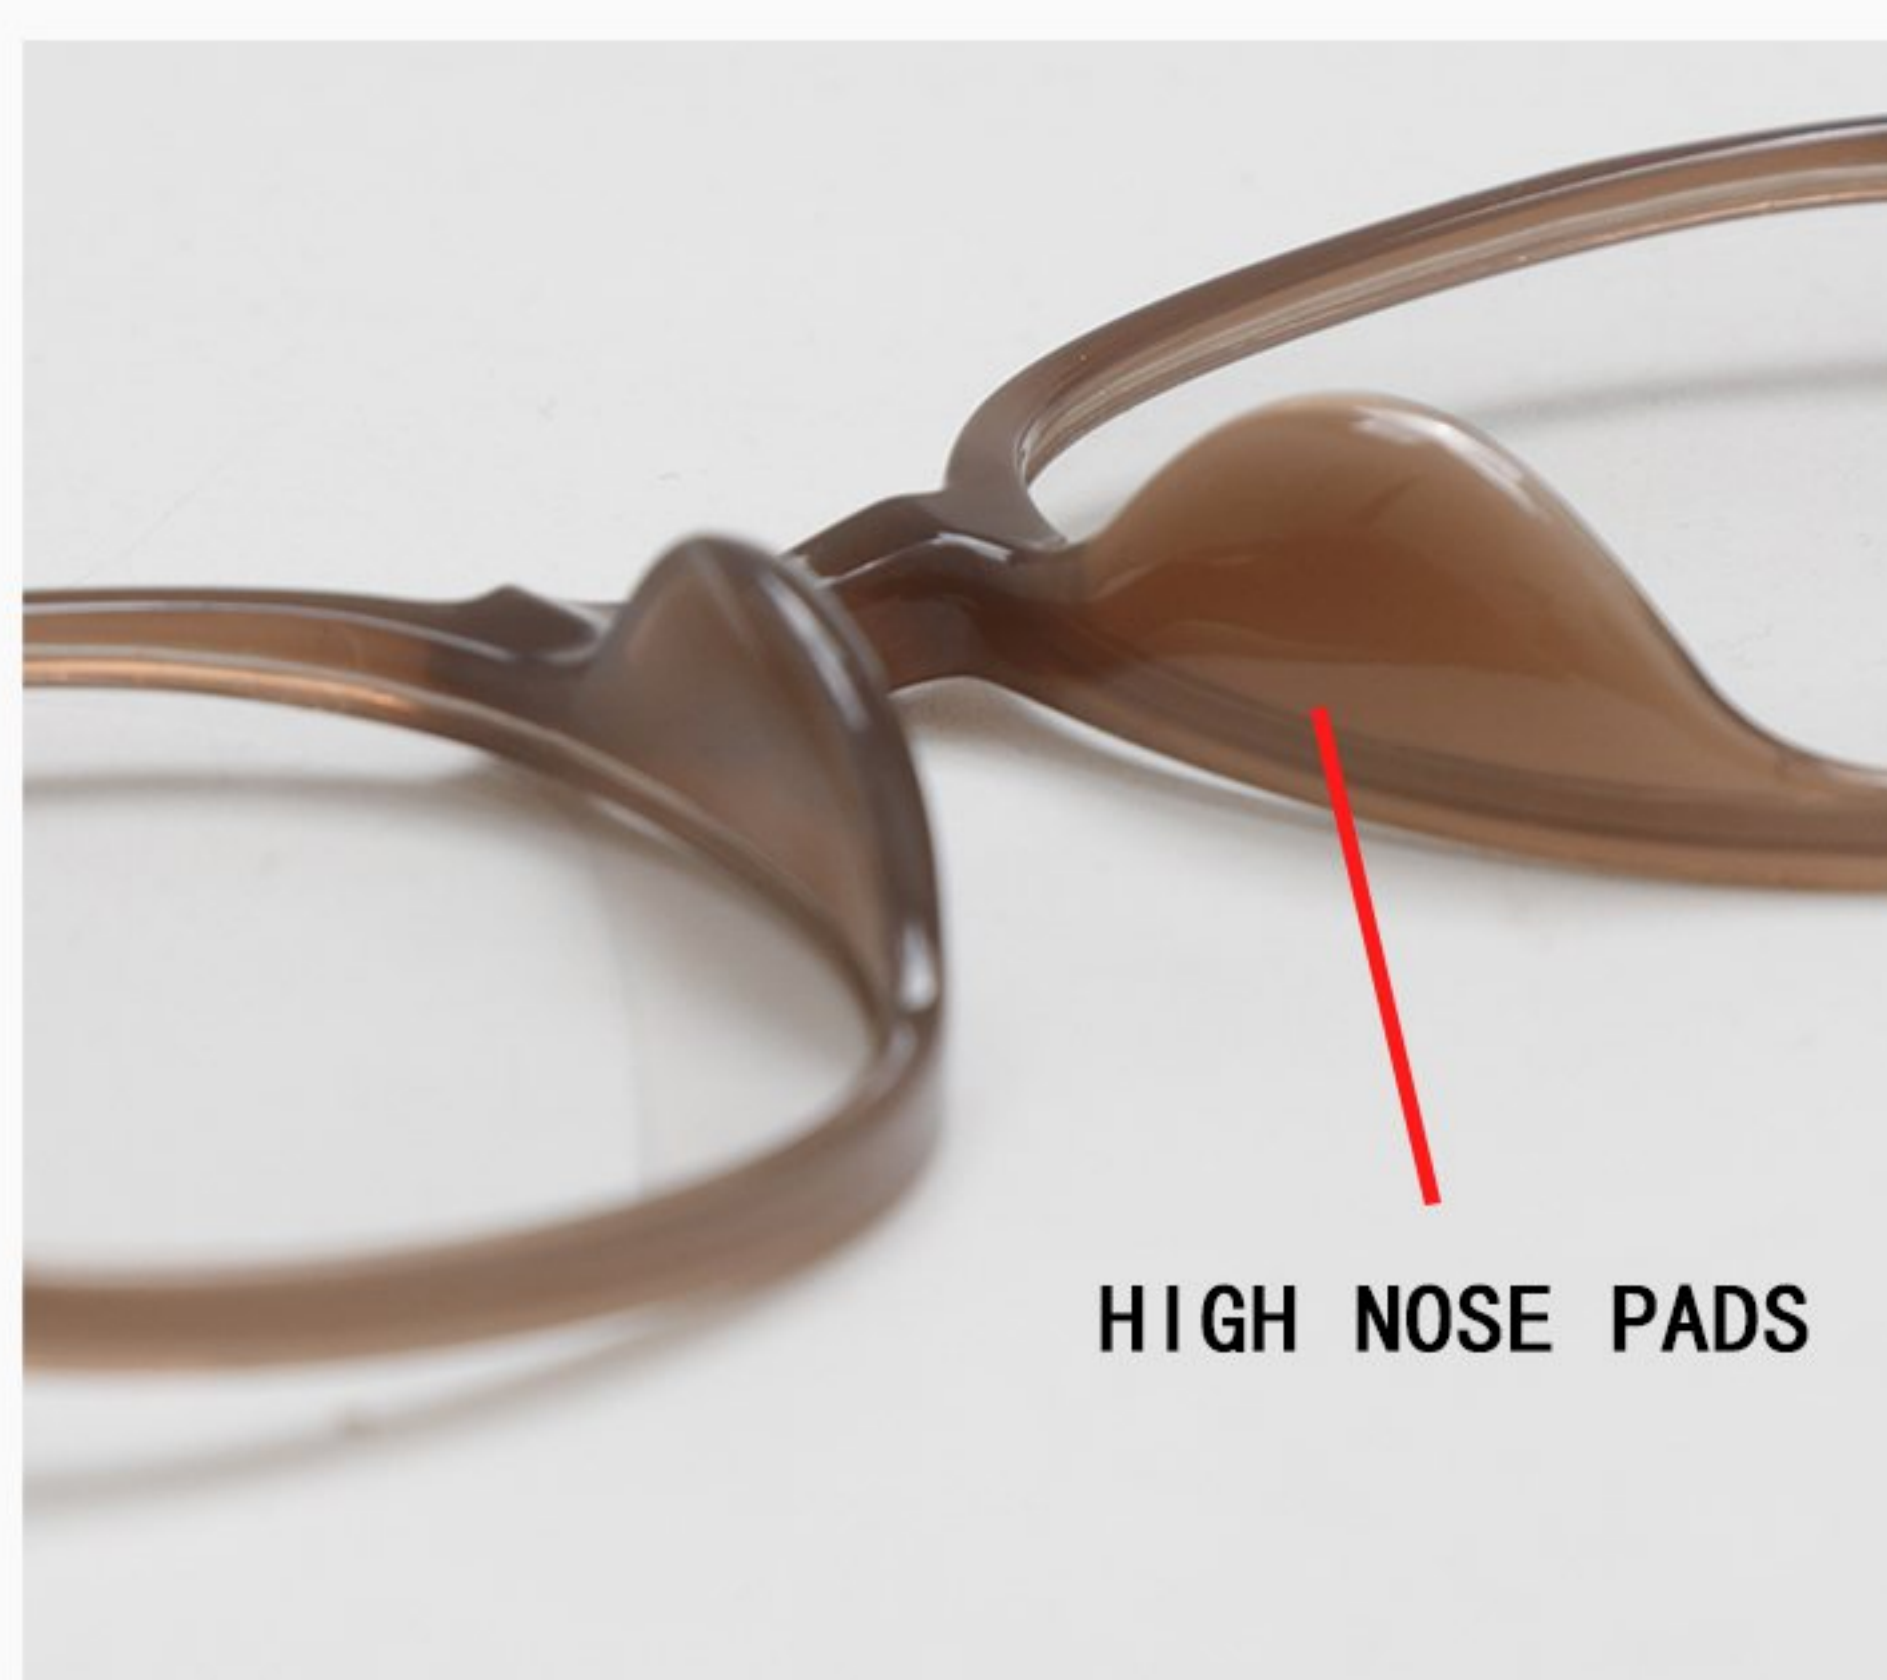

**C06 粉紫/亮铬**  
Pink Purple  
Bright Chrome

**C08 乳茶/亮玫瑰金**  
Milky Tea / Bright Rose Gold

**C04-2 冷茶/亮玫瑰金**  
Cool Tea  
Bright Rose Gold

**MODEL:6927**  
**SIZE:52-17-150**  
**MATERIAL**  
**Ultem+Titanium**