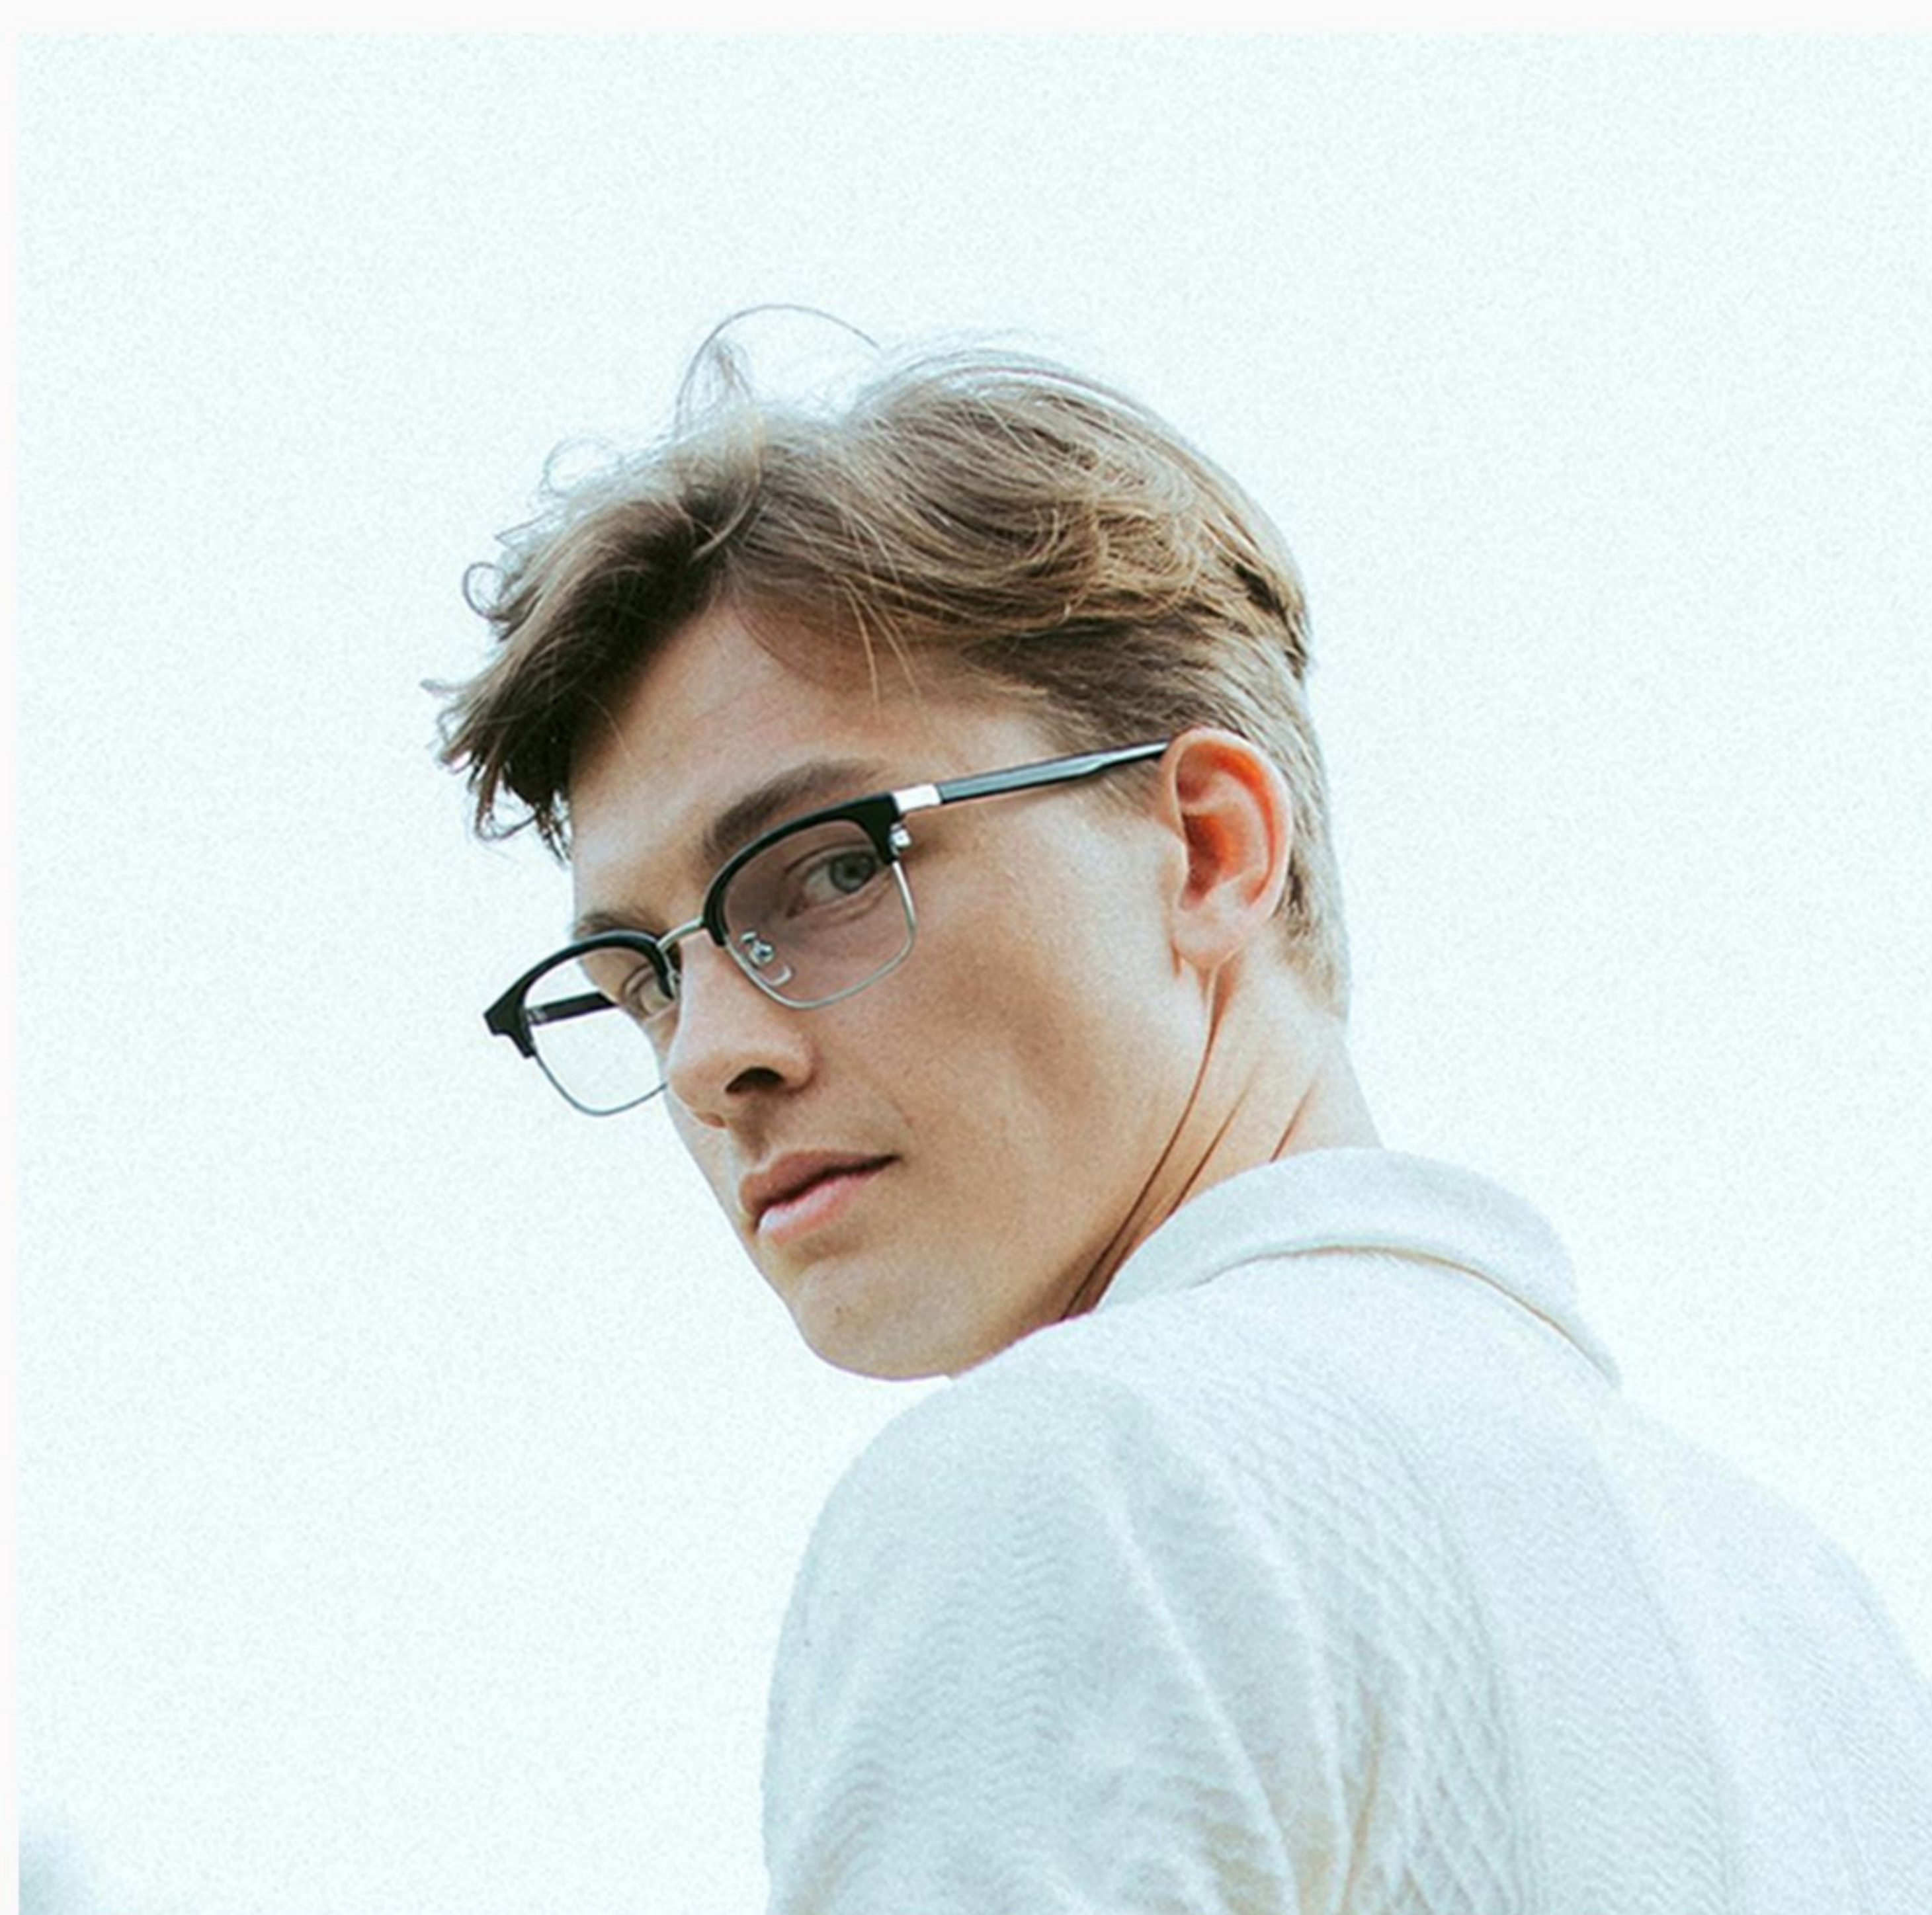

C10 哑茶/浅枪
Matte Tea / Light Gun

70503

镜片宽度(mm): 49

中梁长度(mm): 18

镜腿长度(mm): 146

C1 亮黑/玫瑰金
Glossy Black/Rose Gold

C2 亮黑/铬
Glossy Black/Chromium

C3 亮黑/深枪
Glossy Black/Deep Gun