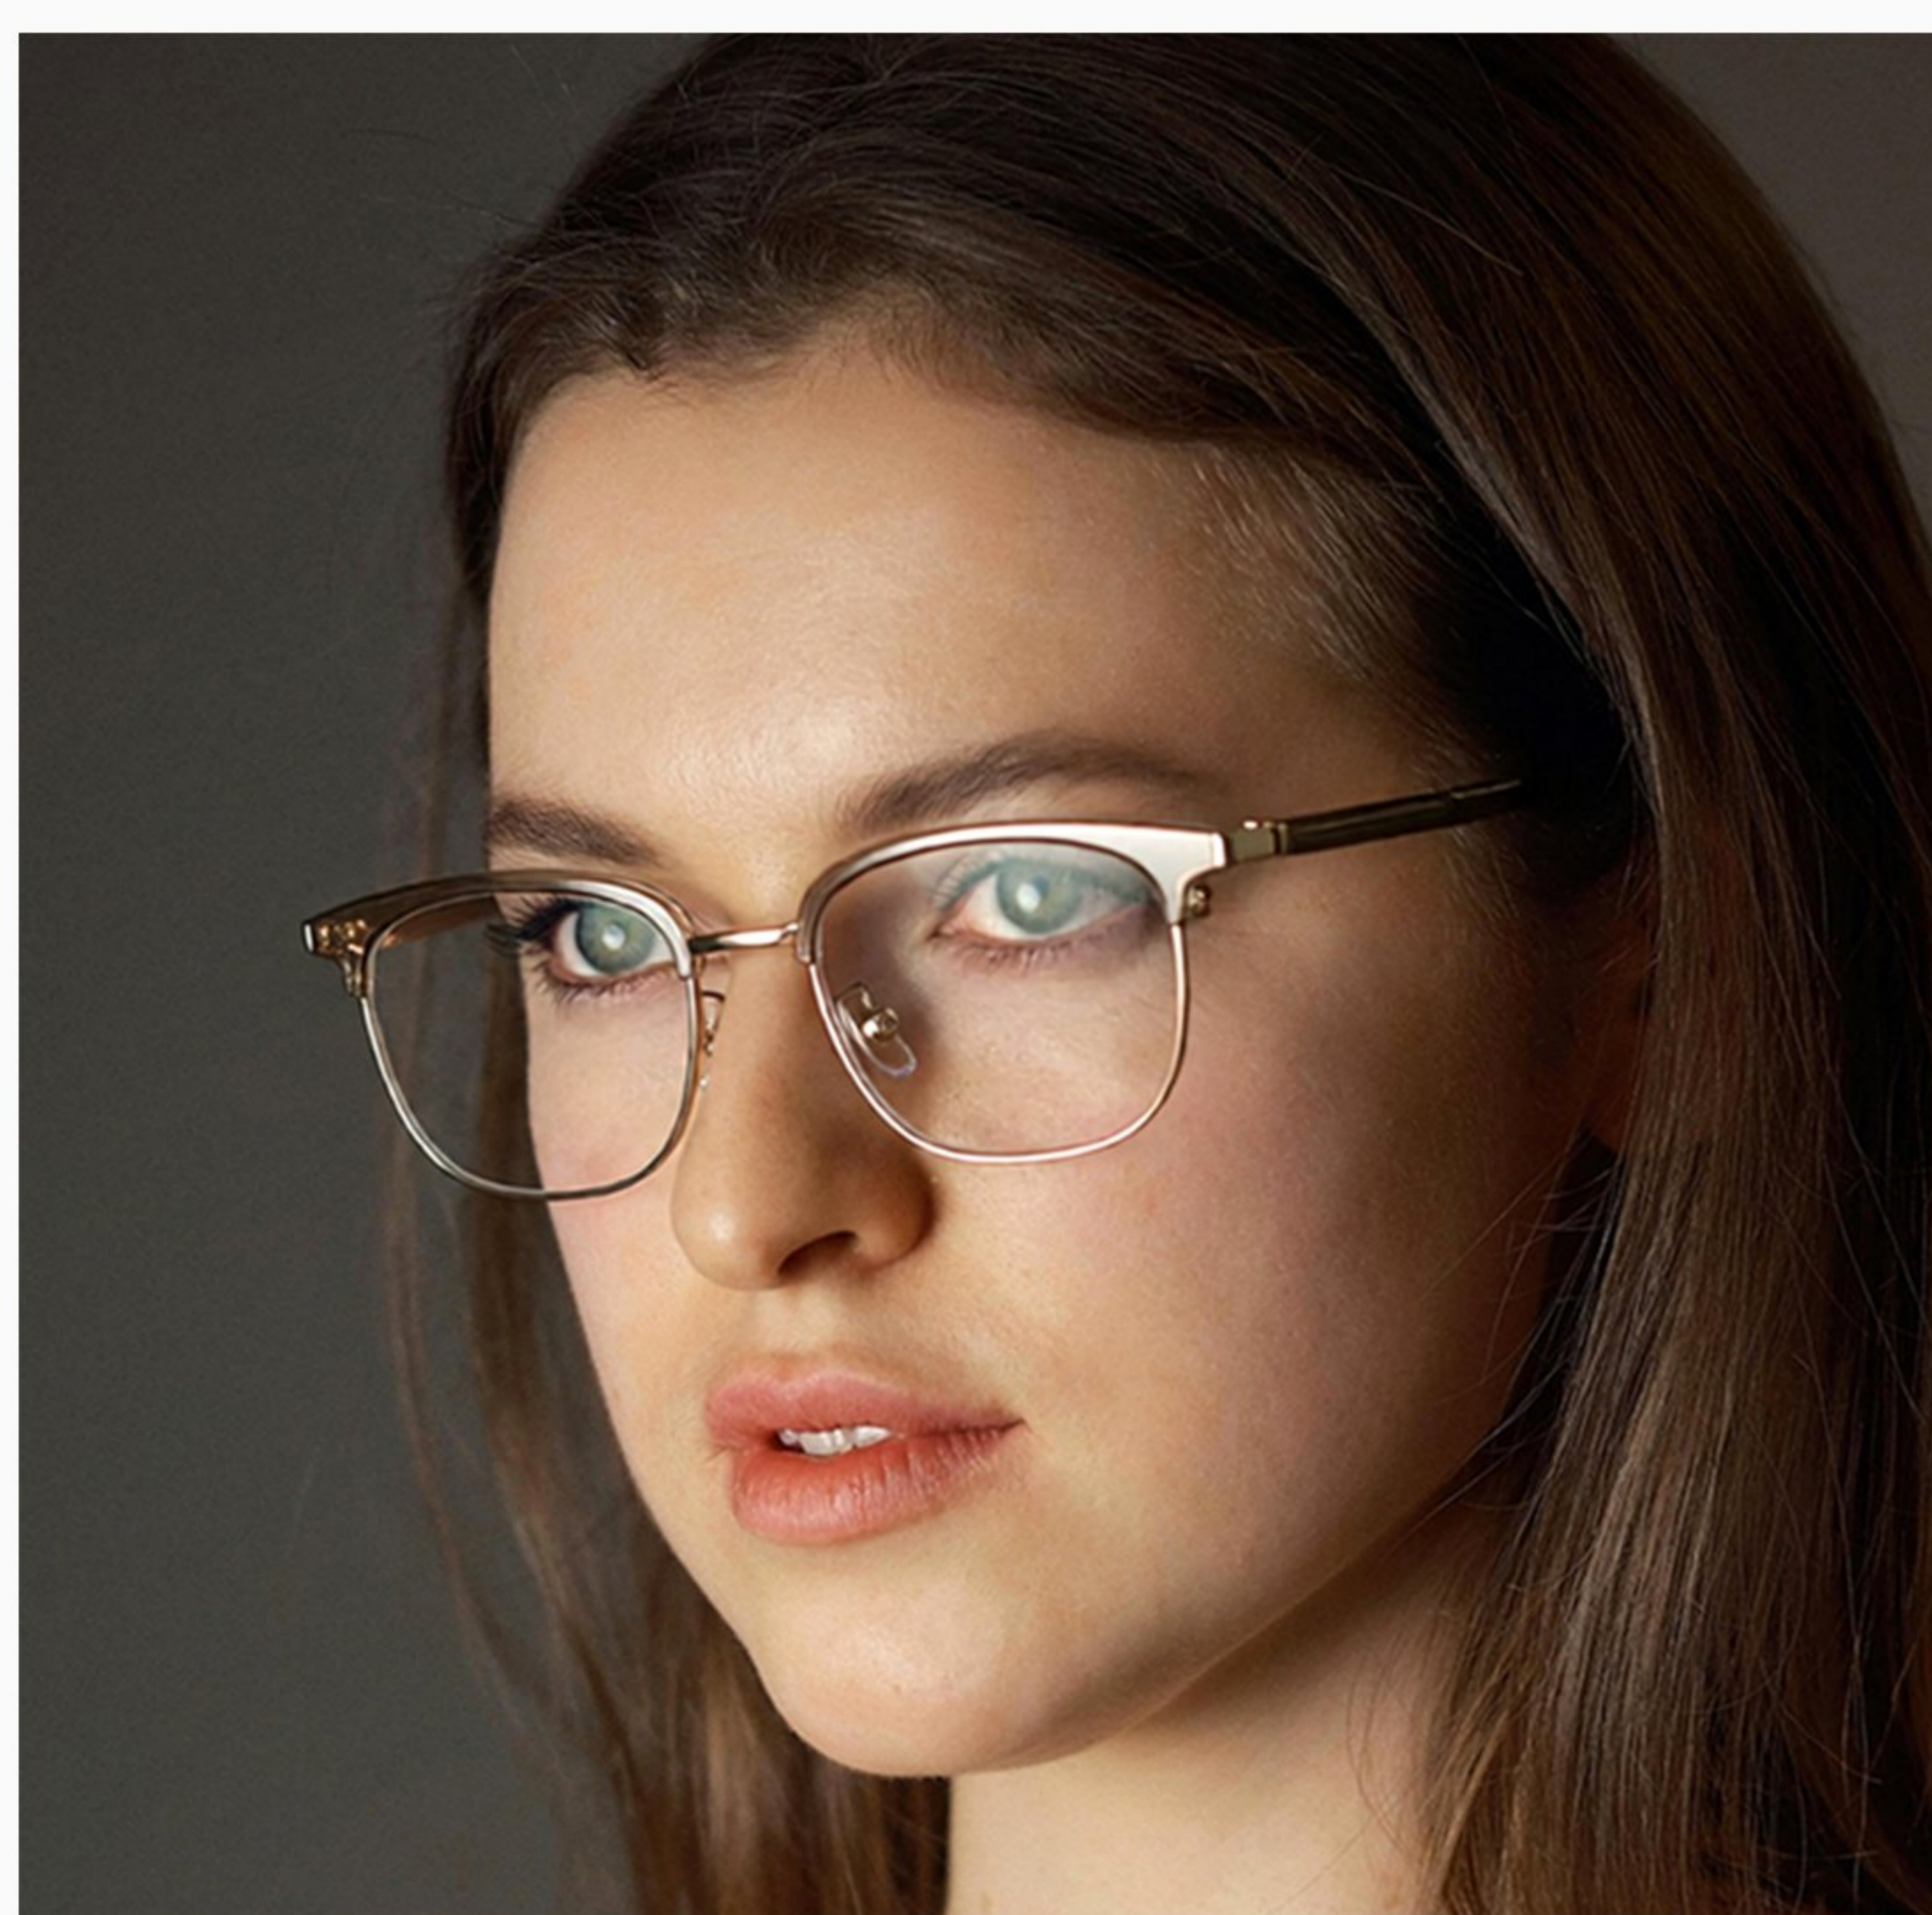

70501

镜片宽度(mm): 52

中梁长度(mm): 18

镜腿长度(mm): 146