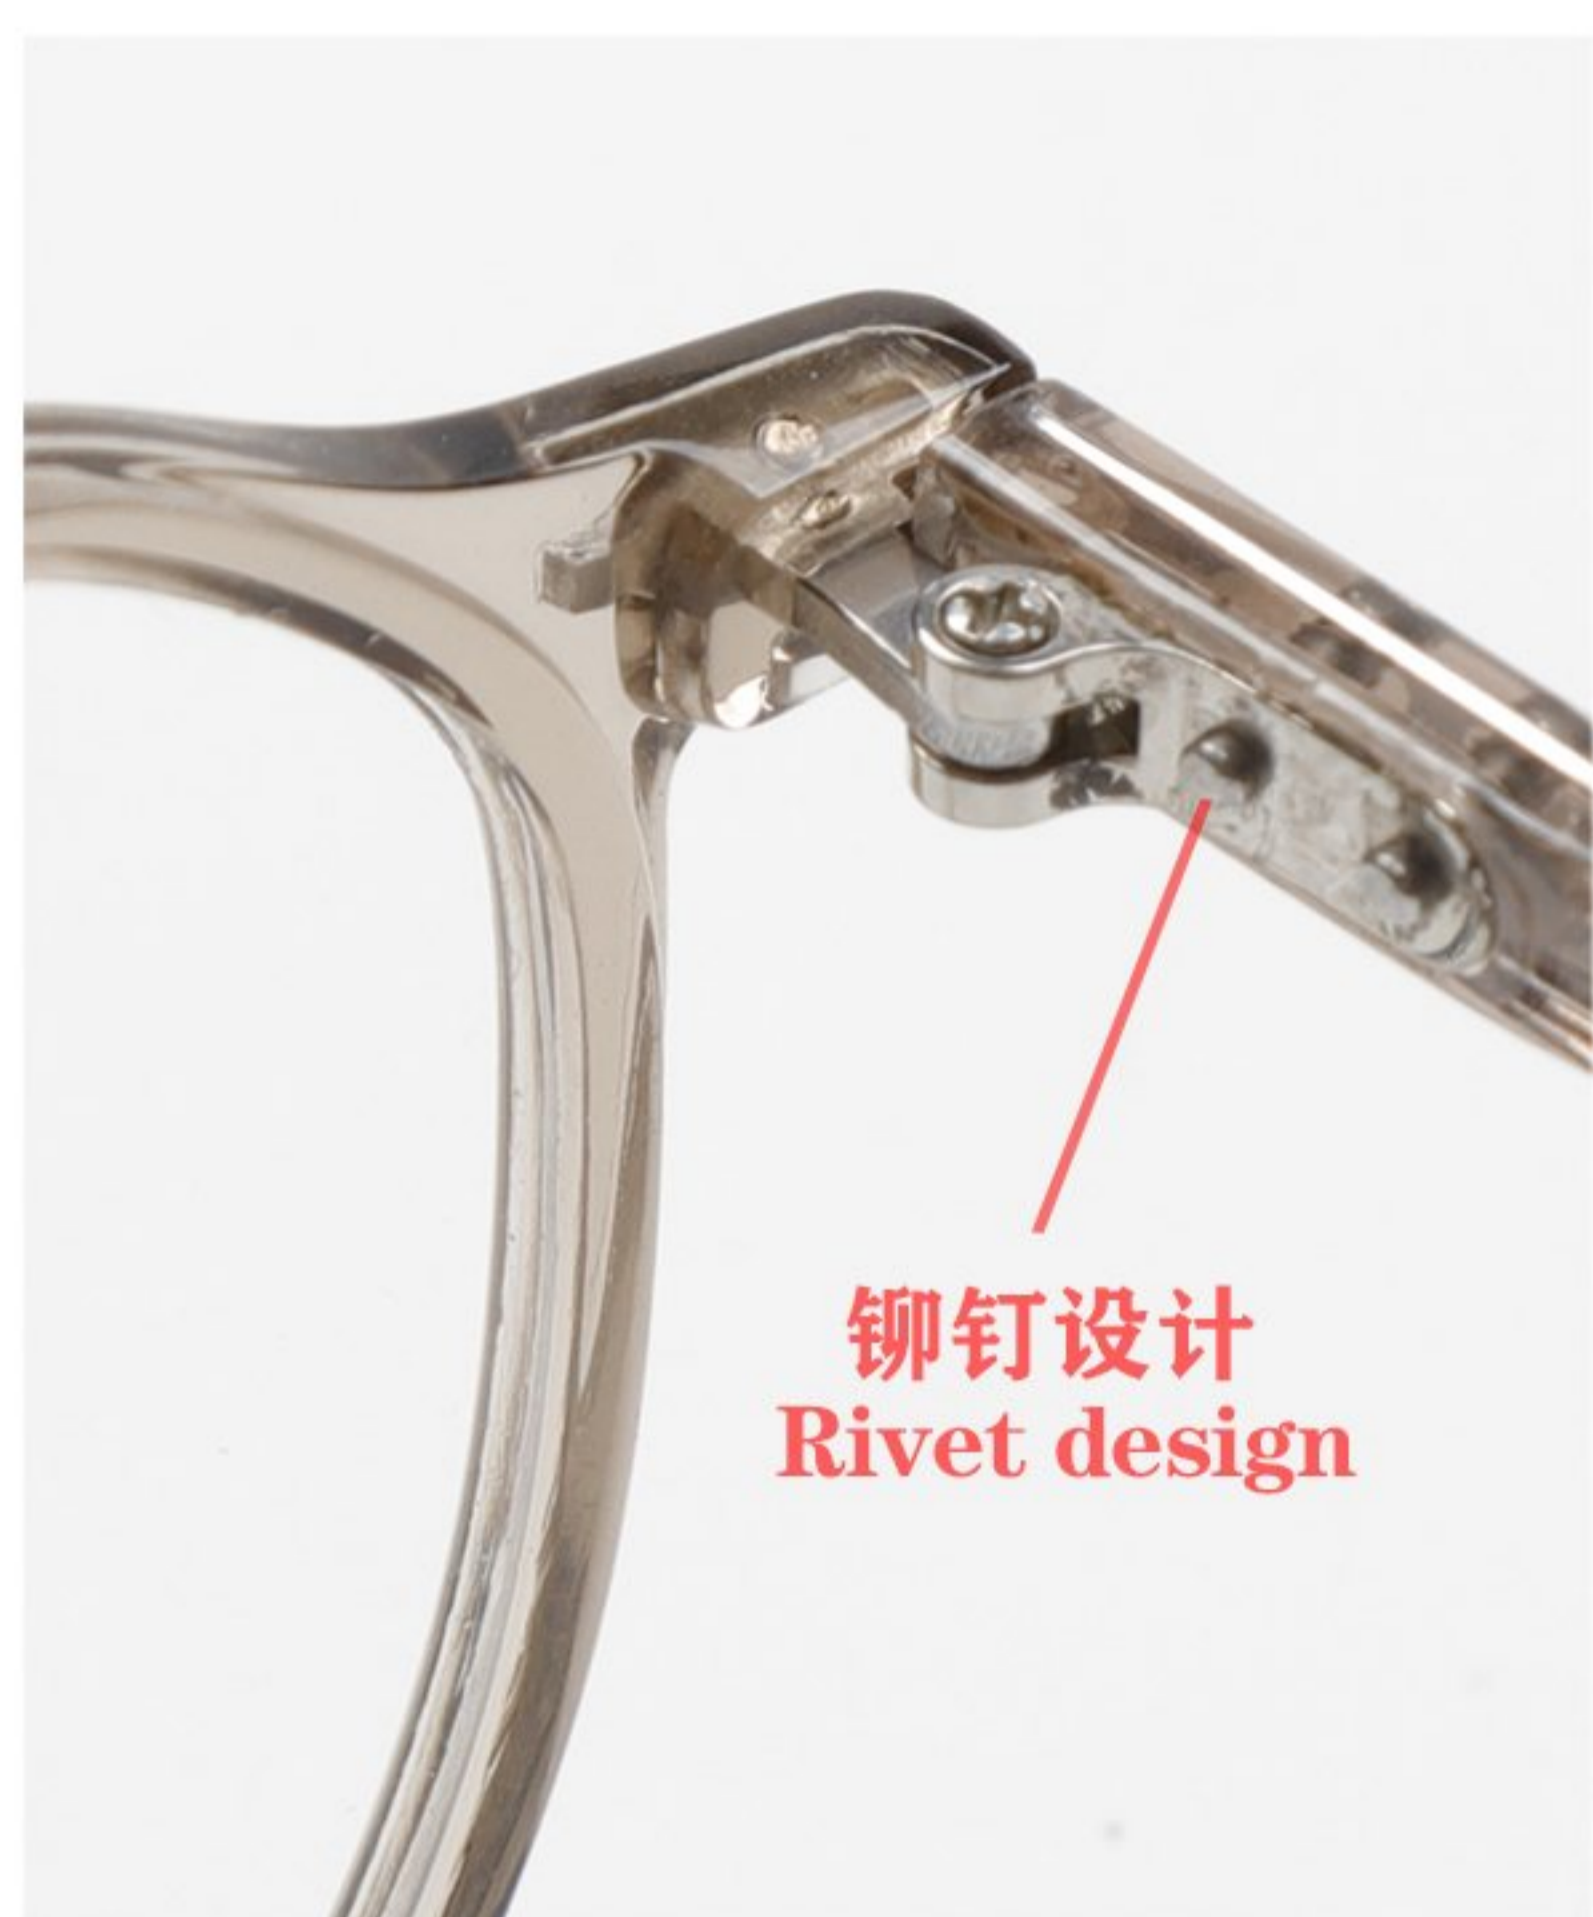

MODEL 96001

眼镜材质: EMS 水晶腿

FRAME MATERIAL: EMS CRYSTAL TEMPLES

New Clip-On>>>

47□21-150

Color

C1 亮黑
Shiny Black

C2 冷透茶
Cool translucent tea

C3 透浅灰
Translucent Light Grey

C5 透茶
Transparent Tea

C6 透灰紫
Translucent Grayish Purple

MODEL 96003

眼镜材质: EMS 水晶腿

FRAMATERIAL: EMS CRYSTAL TEMPLES

New Clip-On>>>

49□21-150