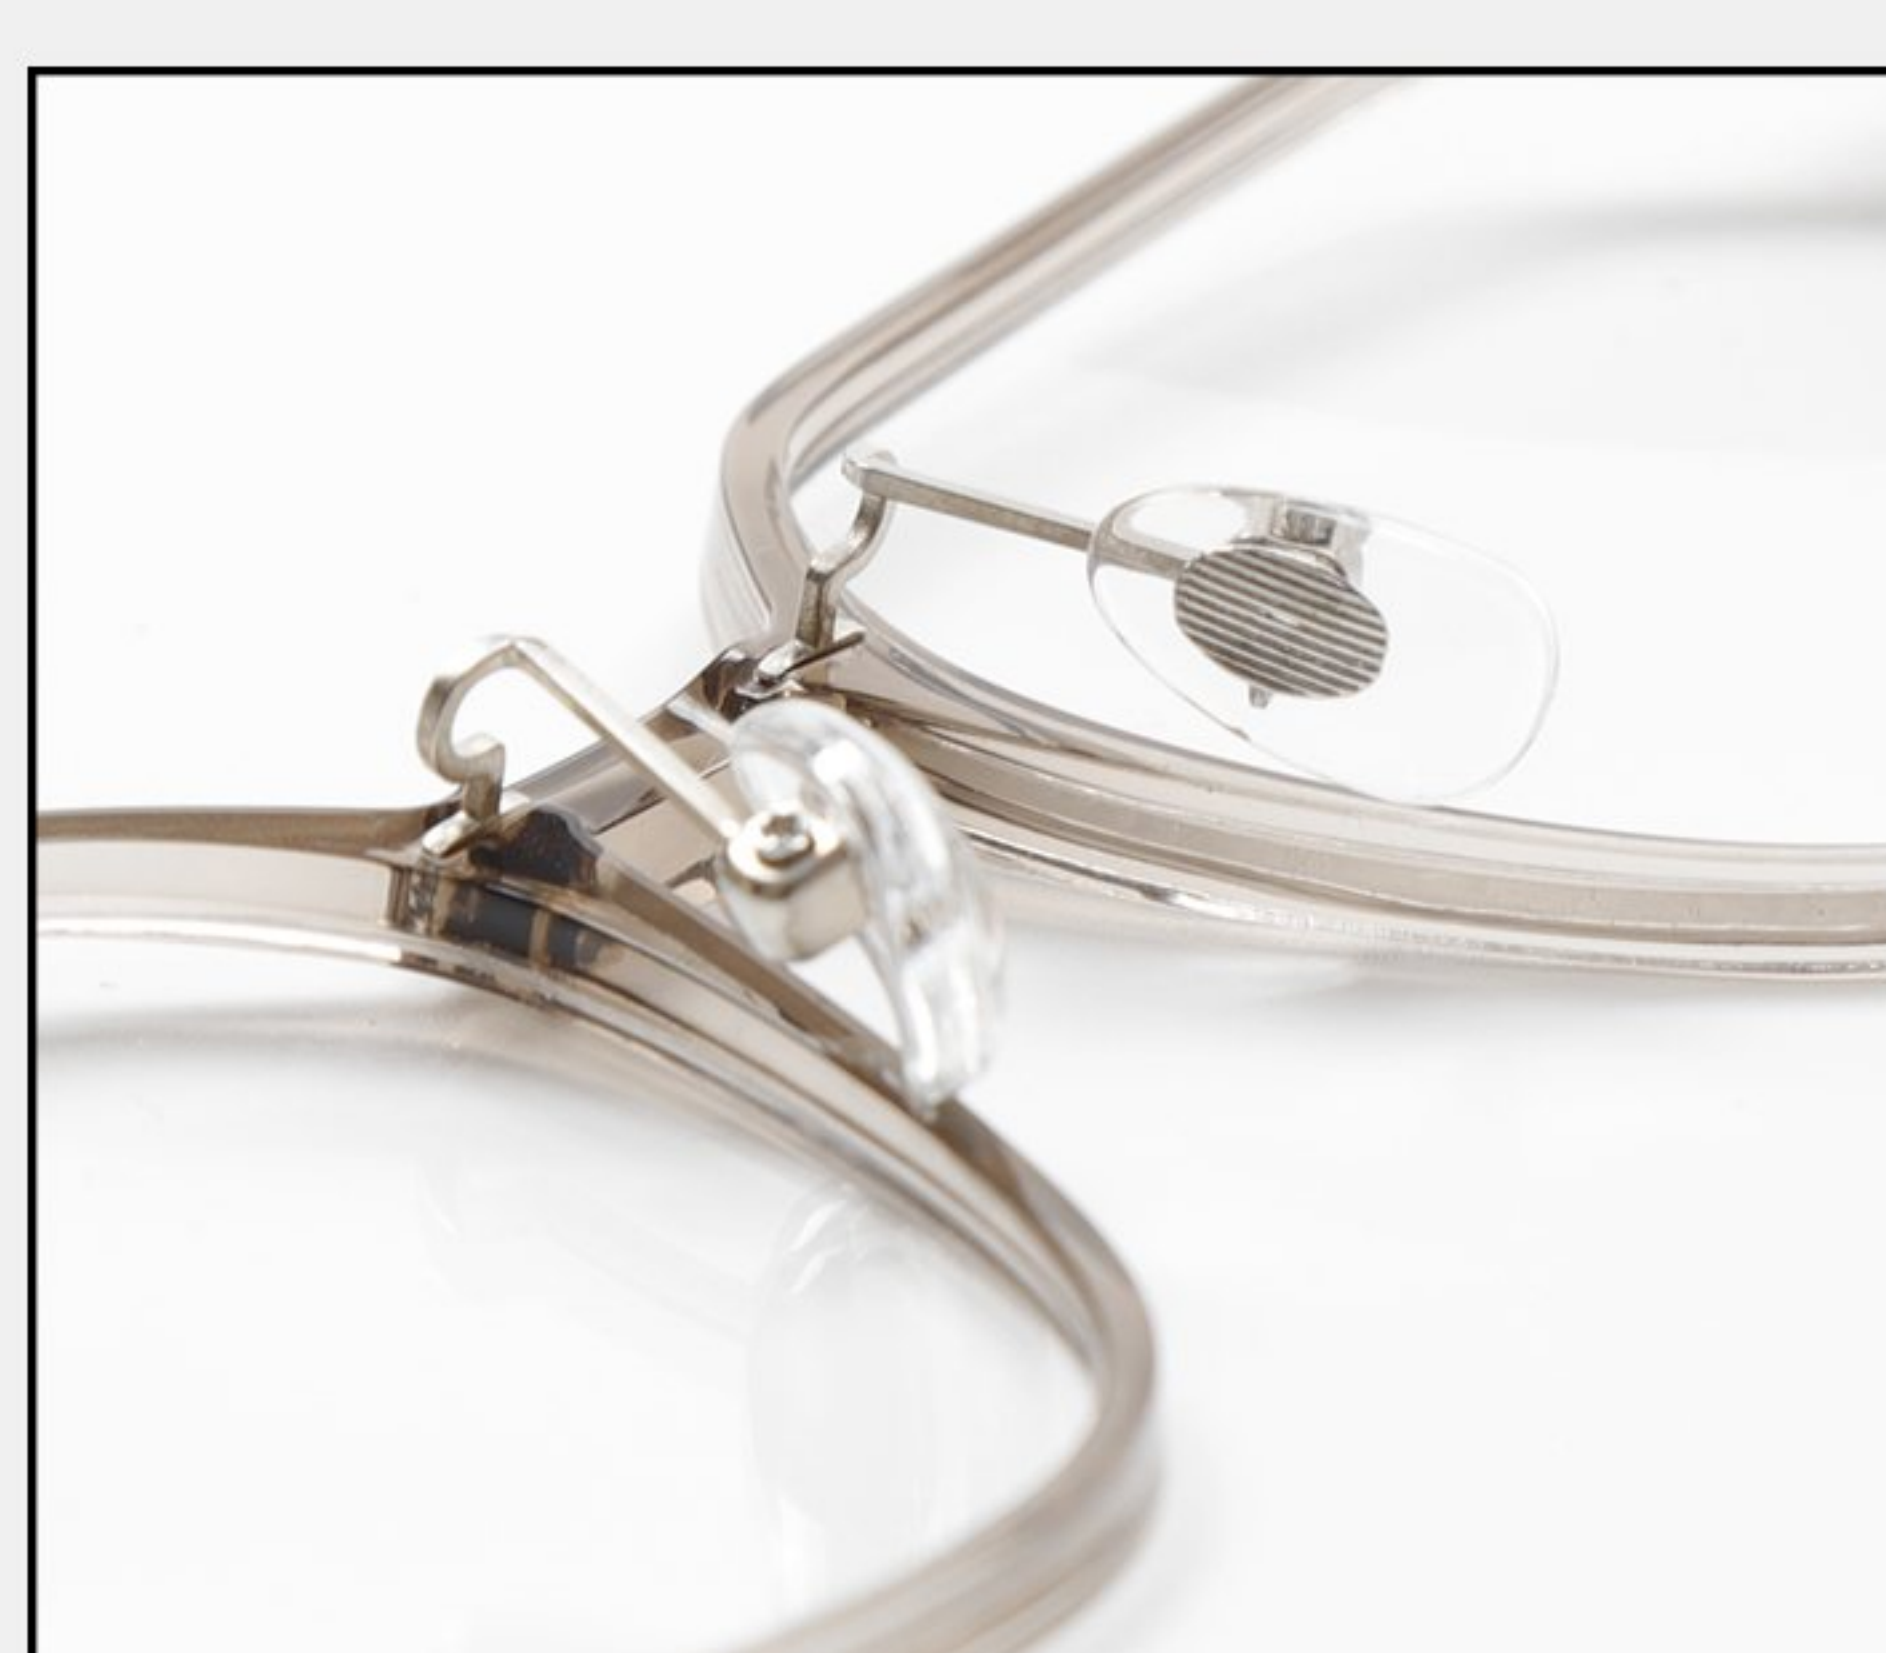

型号/MODEL: 96008

尺寸/SIZE: 52-20-150

材质/MATERIAL: EMS 水晶腿/EMS CRYSTAL TEMPLES

C1 亮黑
Shiny Black

C2 冷透茶
Cool translucent tea

C3 透浅灰
Translucent Light Gray

C5 透红茶
Translucent Red tea

C6 透灰紫
Translucent Grayish Purple