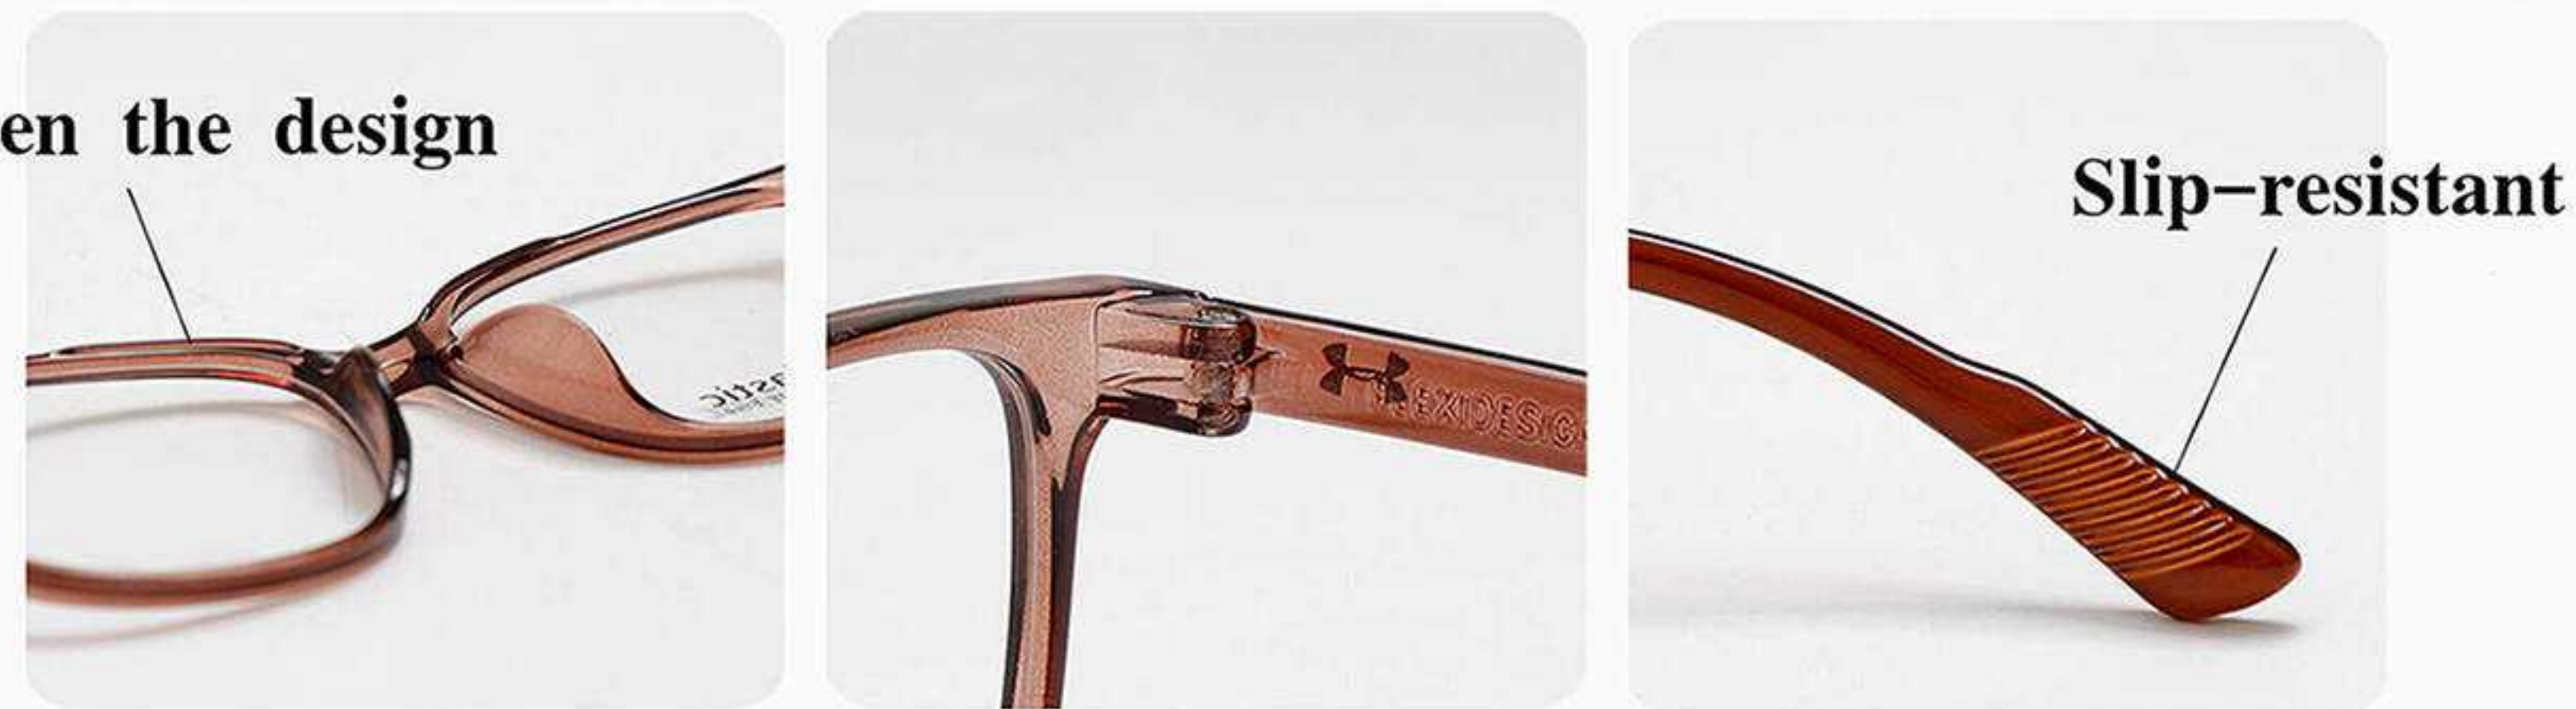

MODEL: F13

MATERIA: β-Plastic

WEIGHI: 9g

STYLE: Fashion Leisur

FRAME WIDTH

NASAL SPACE

LEG LENGTH

52mm

18mm

142mm

COLOR SISPLAY