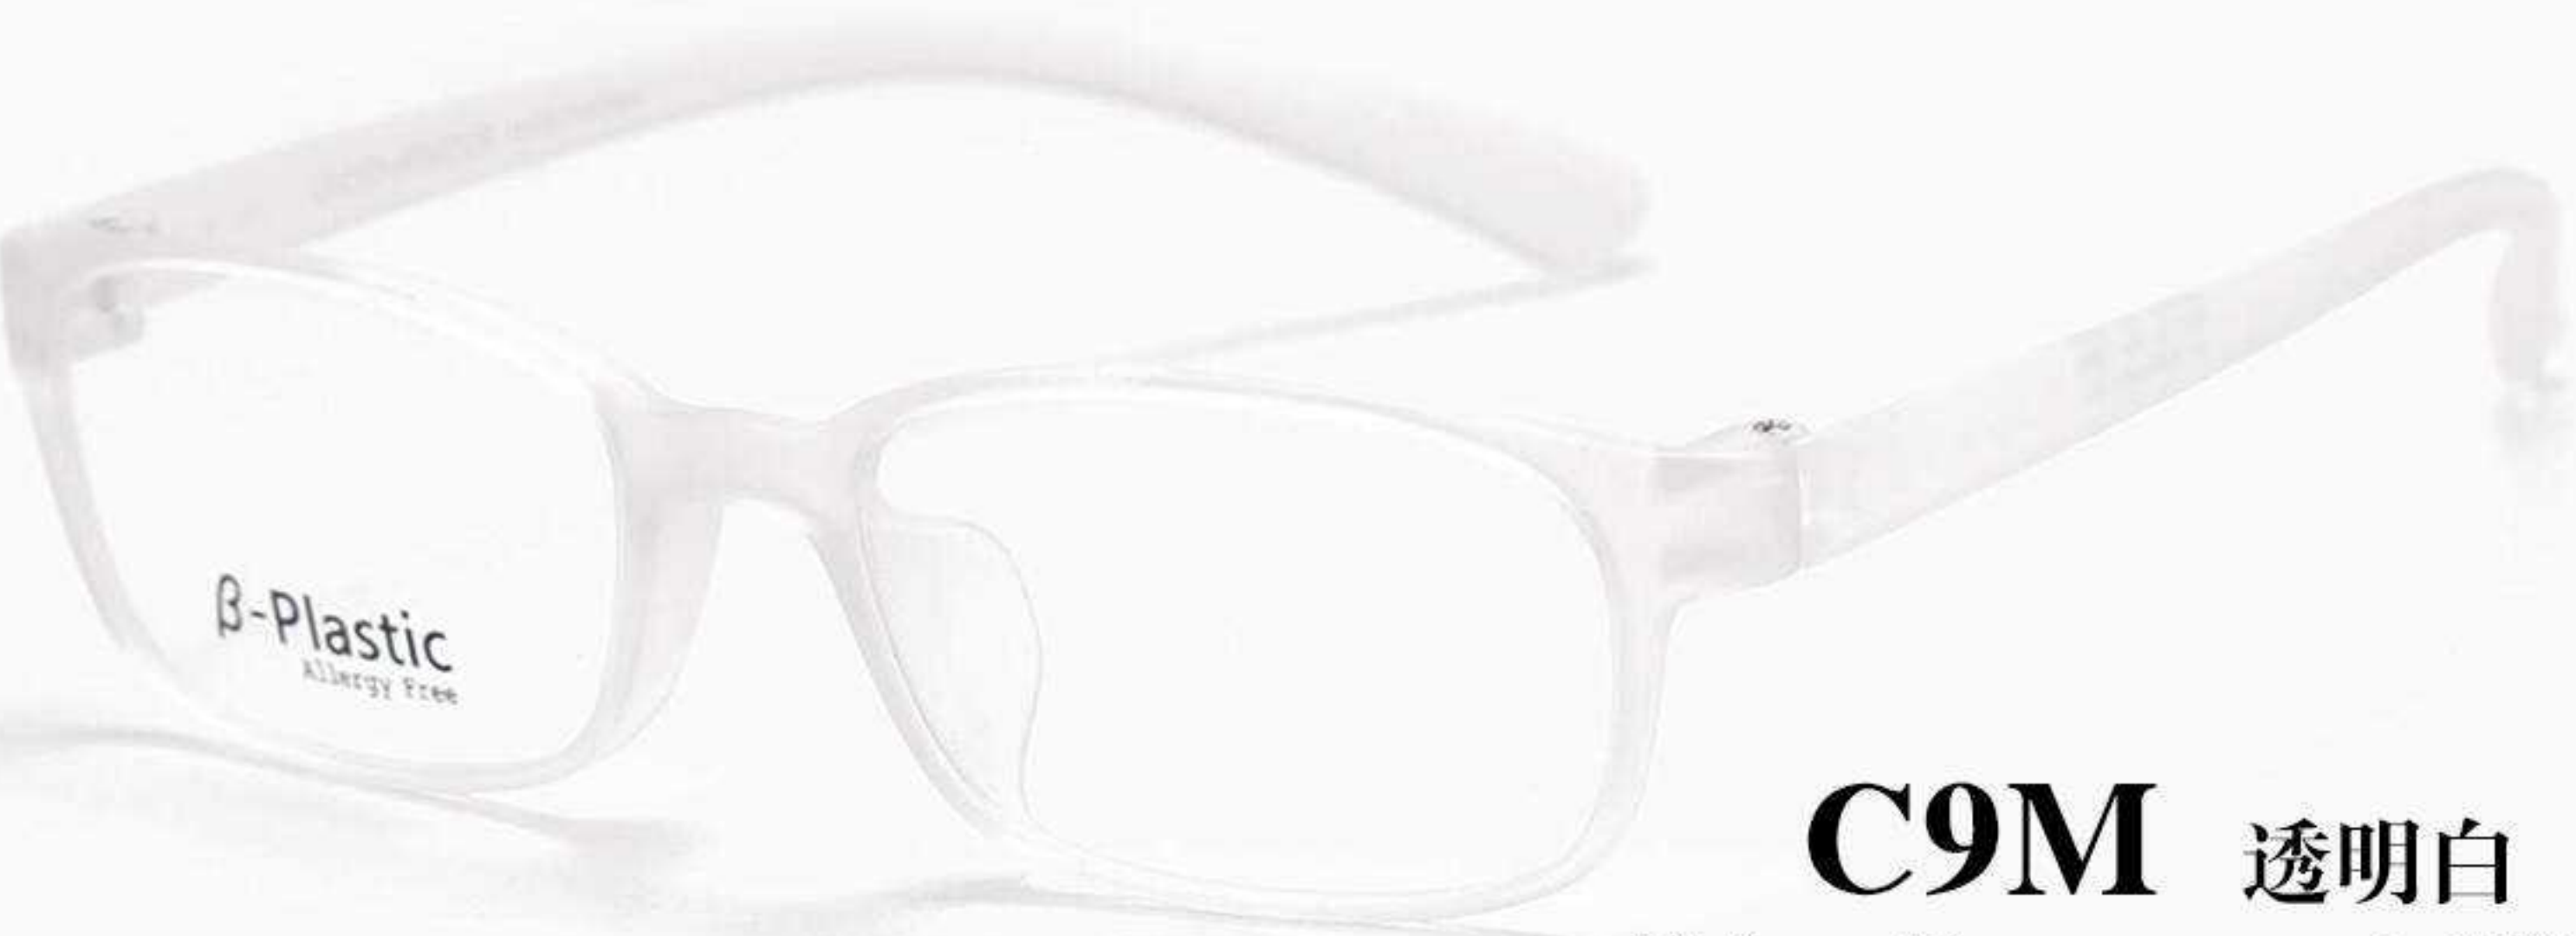

C9 透明
Shiny Transparent