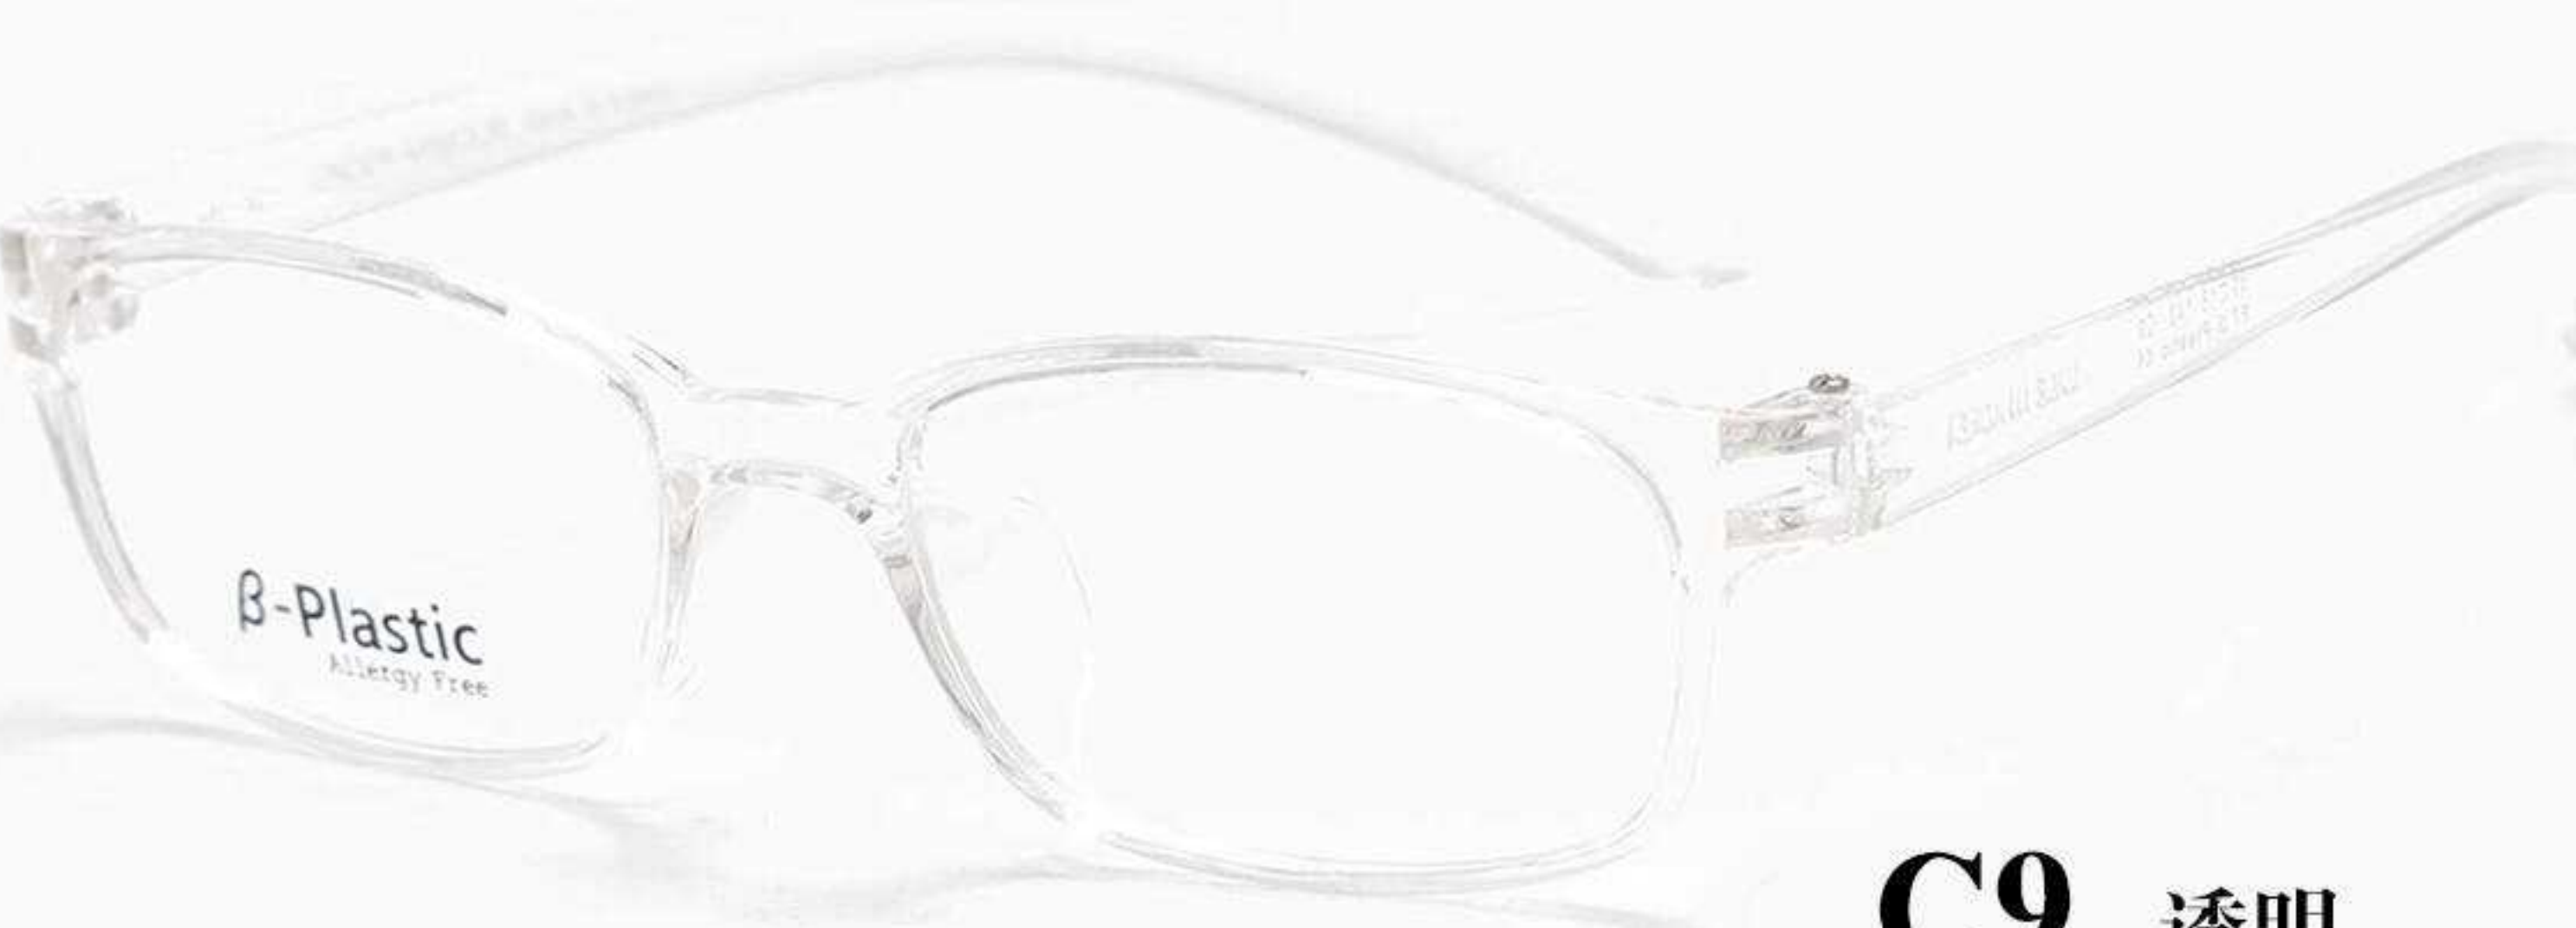

C8M 哑透红
Matte Transparent Red