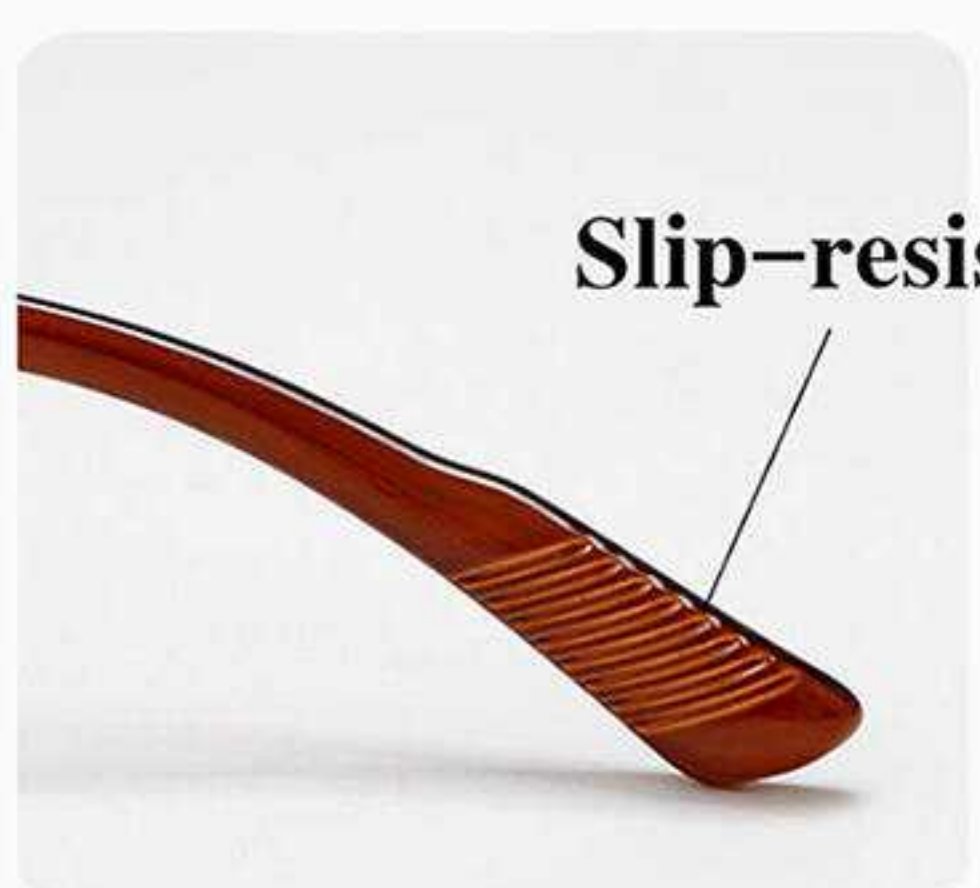

C4M 哑透灰茶
Matte Transparent Gray Brown